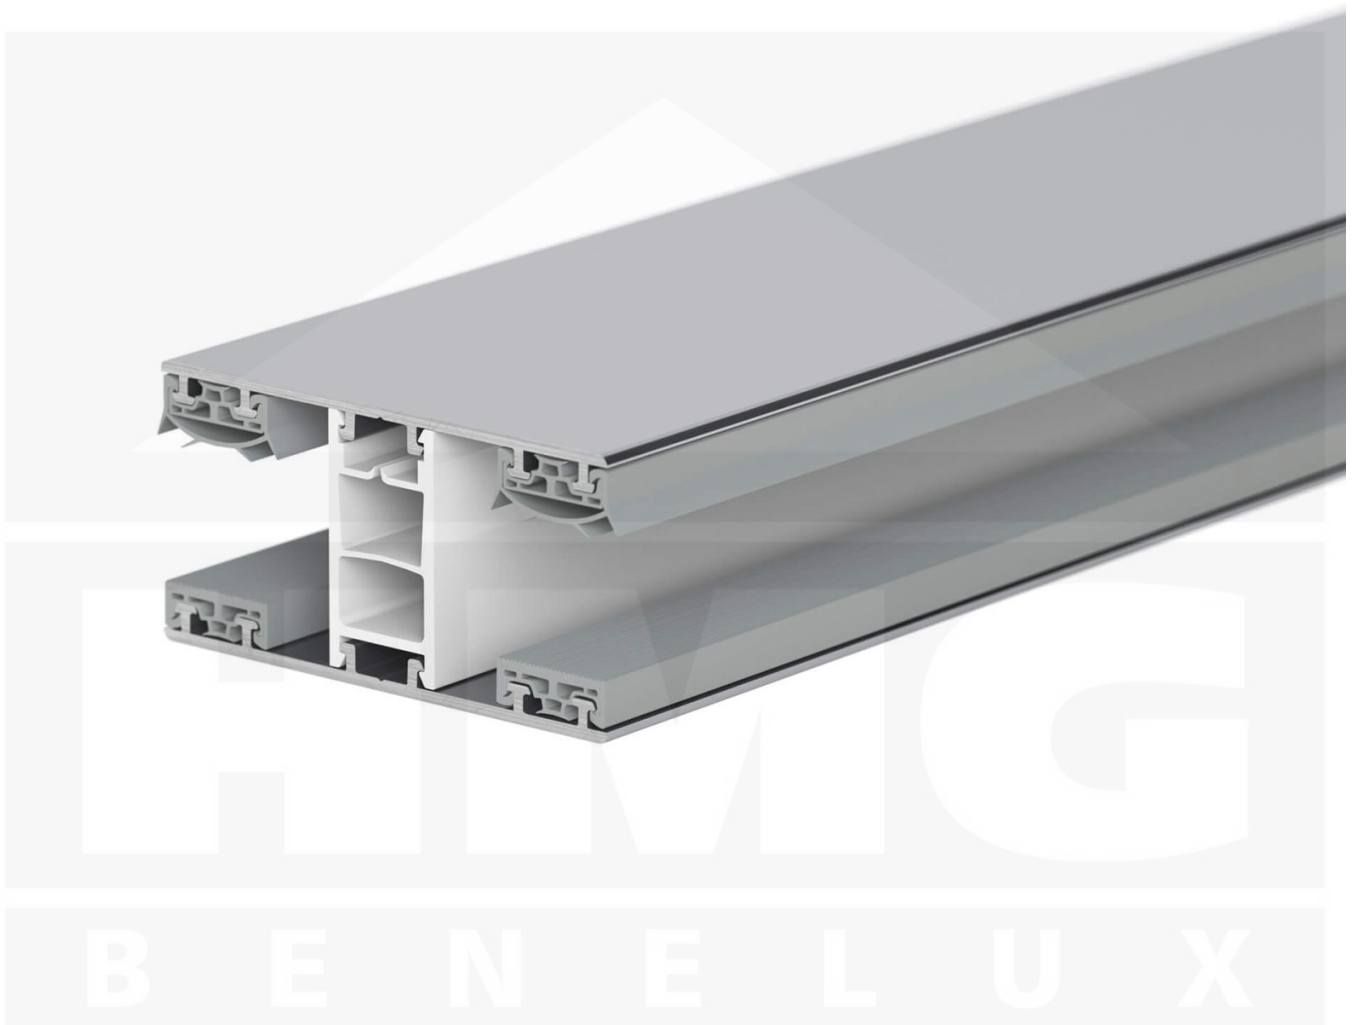

Mendig | Koppelprofiel | 16 mm | Thermo/Classic | Aluminium | Blank | 4000 mm

Artikelnr.: 48166000400

Productinfo

Montage profiel Mendig Thermo / Classic

Het montage profiel Mendig is een na keuze 60 mm breed profiel en bestaat uit een mix van aluminium en hoogwaardig PVC, die door het klik-systeem heel makkelijk gemonteert kan worden. Dit montage profiel is in de kleur blank aluminium met een wit koppelstuk in lengtes van 2,00 - 7,02 m voor 10 mm tot en met 32 mm sterke kanaalplaten en massieve platen verkrijgbaar. De koppelprofielen bestaan uit 2 delen (onder- en bovenprofiel), de randprofielen uit 3 delen (onder- en bovenprofiel plus een randdeel om in te schuiven).

Producttoepassingen

Deze montageprofielen worden voor de montage van kanaalplaten en massieve platen gebruikt. Omdat de platen door het uitzetten en krimpen niet direct verschroefd mogen worden, worden ze in montage profielen geschoven. Dit systeem wordt dan op de onderconstructie vast geschroefd.

Bijzonderheid

Met het klik-systeem is de montage heel makkelijk omdat alleen het onderprofiel vast geschroefd wordt en het bovenprofiel erop geklikt wordt. Dit langdurende montage profiel heeft geïntegreerde afdichtingen die de platen beschermen. Optioneel kunt u een klemdeksel bestellen om de schroeven aan de bovenkant te verstopen.

Tech. Details

Staat	Nieuw
Uitvoering	Koppelprofiel
Lengte	4000 mm
Materiaal	Aluminium en kunststof
Kleur	Blank
Toepassing	Verbinding kanaal- of glazen platen
Profielsysteem	Profiel Mendig
Montage	Kliksysteem
Breedte	60 mm
Passend voor	16 mm
Kwaliteit	Deluxe
Topseller	Ja
Merk	VLF