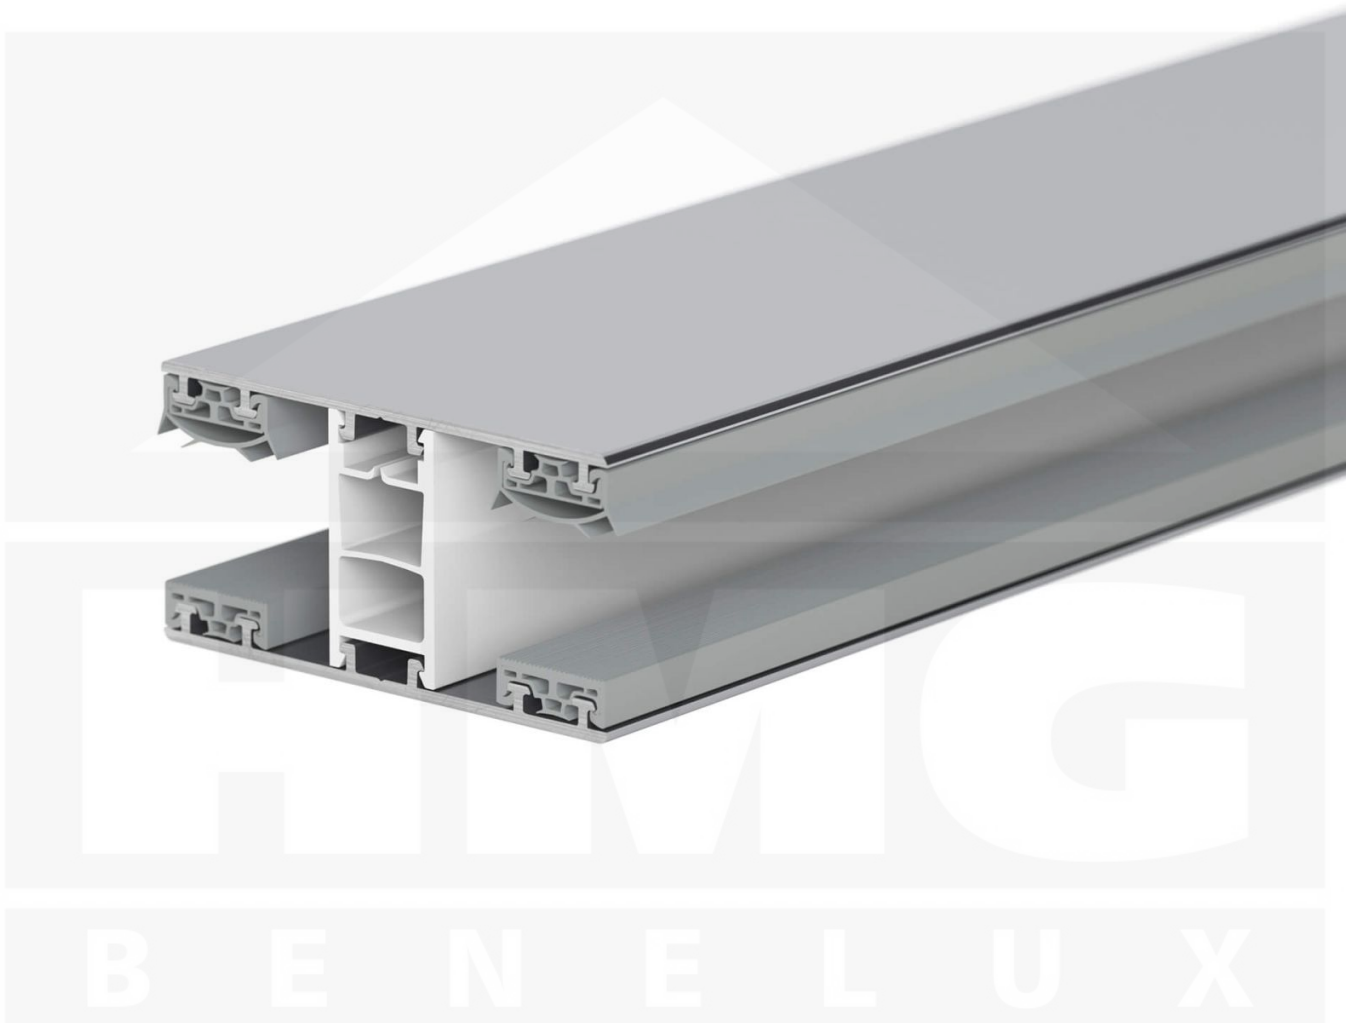

Mendig | Koppelprofiel | 16 mm | Thermo/Classic | Aluminium | Blank | 4500 mm

Artikelnr.: 48166000450

Productinfo

Montage profiel Mendig Thermo / Classic

Het montage profiel Mendig is een na keuze 60 mm breed profiel en bestaat uit een mix van aluminium en hoogwaardig PVC, die door het klik-systeem heel makkelijk gemonteert kan worden. Dit montage profiel is in de kleur blank aluminium met een wit koppelstuk in lengtes van 2,00 - 7,02 m voor 10 mm tot en met 32 mm sterke kanaalplaten en massieve platen verkrijgbaar. De koppelprofielen bestaan uit 2 delen (onder- en bovenprofiel), de randprofielen uit 3 delen (onder- en bovenprofiel plus een randdeel om in te schuiven).

Producttoepassingen

Deze montageprofielen worden voor de montage van kanaalplaten en massieve platen gebruikt. Omdat de platen door het uitzetten en krimpen niet direct verschroefd mogen worden, worden ze in montage profielen geschoven. Dit systeem wordt dan op de onderconstructie vast geschroefd.

Bijzonderheid

Met het klik-systeem is de montage heel makkelijk omdat alleen het onderprofiel vast geschroefd wordt en het bovenprofiel erop geklikt wordt. Dit langdurende montage profiel heeft geïntegreerde afdichtingen die de platen beschermen. Optioneel kunt u een klemdeksel bestellen om de schroeven aan de bovenkant te verstopten.

Tech. Details

Staat	Nieuw
Uitvoering	Koppelprofiel
Lengte	4500 mm
Materiaal	Aluminium en kunststof
Kleur	Blank
Toepassing	Verbinding kanaal- of glazen platen
Profielsysteem	Profiel Mendig
Montage	Kliksysteem
Breedte	60 mm
Passend voor	16 mm
Kwaliteit	Deluxe
Topseller	Ja
Merk	VLF