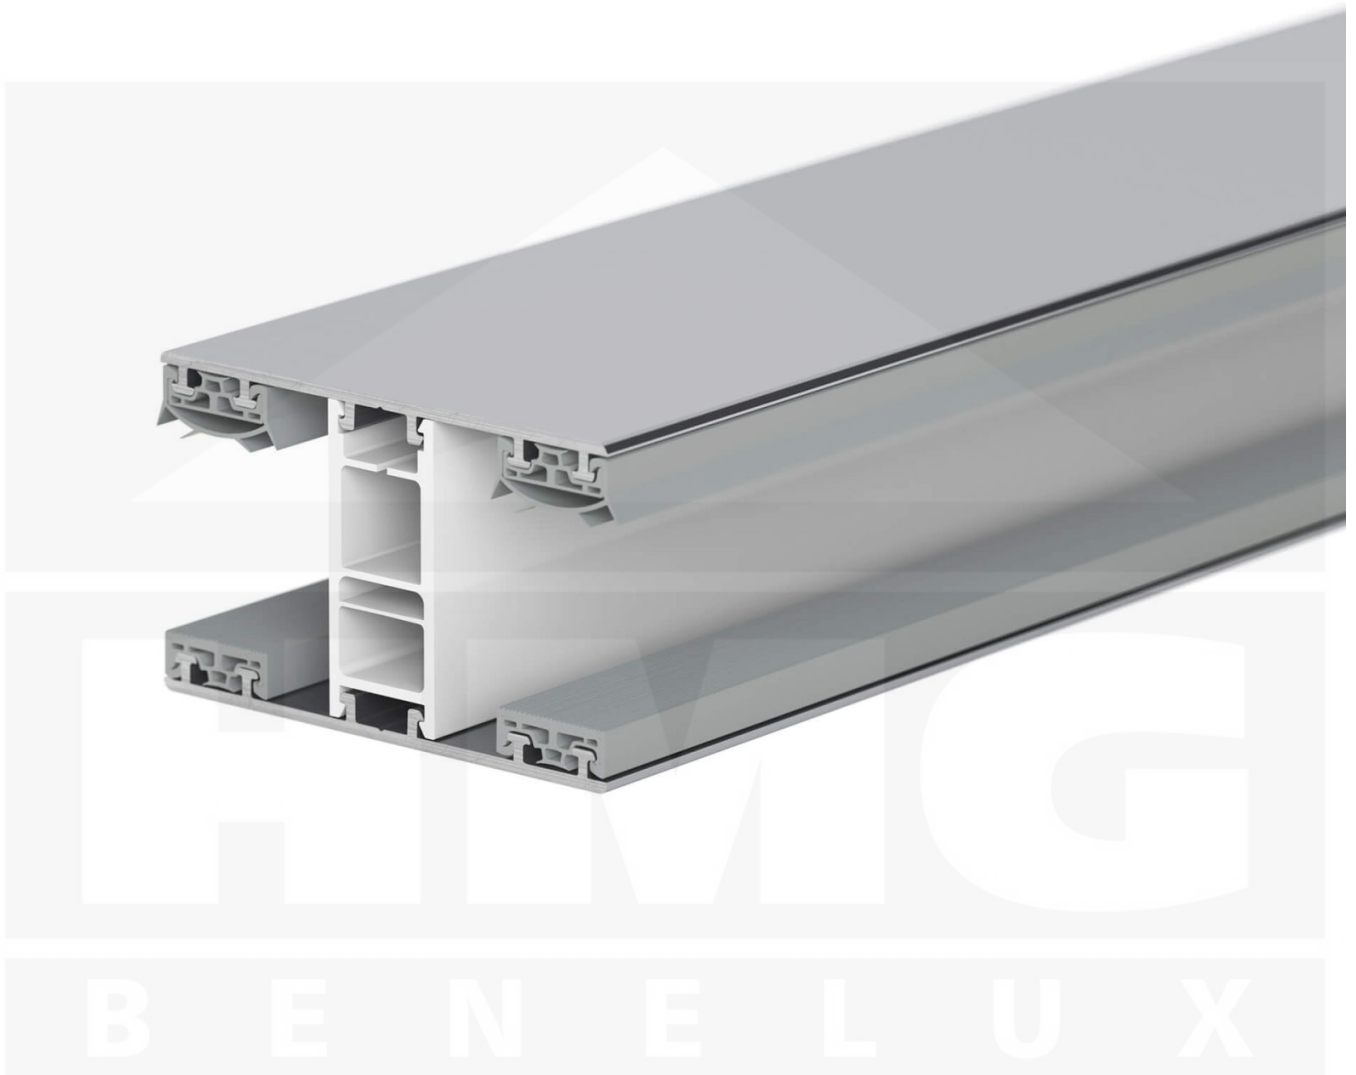

Mendig | Koppelprofiel | 25 mm | Thermo/Classic | Aluminium | Blank | 4500 mm

Artikelnr.: 48256000450

Direct naar het artikel:

Scan deze barcode gewoon met uw mobiel en u komt direct aan naar het product met verdere informatie, afbeeldingen, video's, etc.

Productinfo

Montage profiel Mendig Thermo / Classic

Het montage profiel Mendig is een na keuze 60 mm breed profiel en bestaat uit een mix van aluminium en hoogwaardig PVC, die door het klik-systeem heel makkelijk gemonteert kan worden. Dit montage profiel is in de kleur blank aluminium met een wit koppelstuk in lengtes van 2,00 - 7,02 m voor 10 mm tot en met 32 mm sterke kanaalplaten en massieve platen verkrijgbaar. De koppelprofielen bestaan uit 2 delen (onder- en bovenprofiel), de randprofielen uit 3 delen (onder- en bovenprofiel plus een randdeel om in te schuiven).

Producttoepassingen

Deze montageprofielen worden voor de montage van kanaalplaten en massieve platen gebruikt. Omdat de platen door het uitzetten en krimpen niet direct verschroefd mogen worden, worden ze in montage profielen geschoven. Dit systeem wordt dan op de onderconstructie vast geschroefd.

Bijzonderheid

Met het klik-systeem is de montage heel makkelijk omdat alleen het onderprofiel vast geschroefd wordt en het bovenprofiel erop geklikt wordt. Dit langdurende montage profiel heeft geïntegreerde afdichtingen die de platen beschermen. Optioneel kunt u een klemdeksel bestellen om de schroeven aan de bovenkant te verstopten.