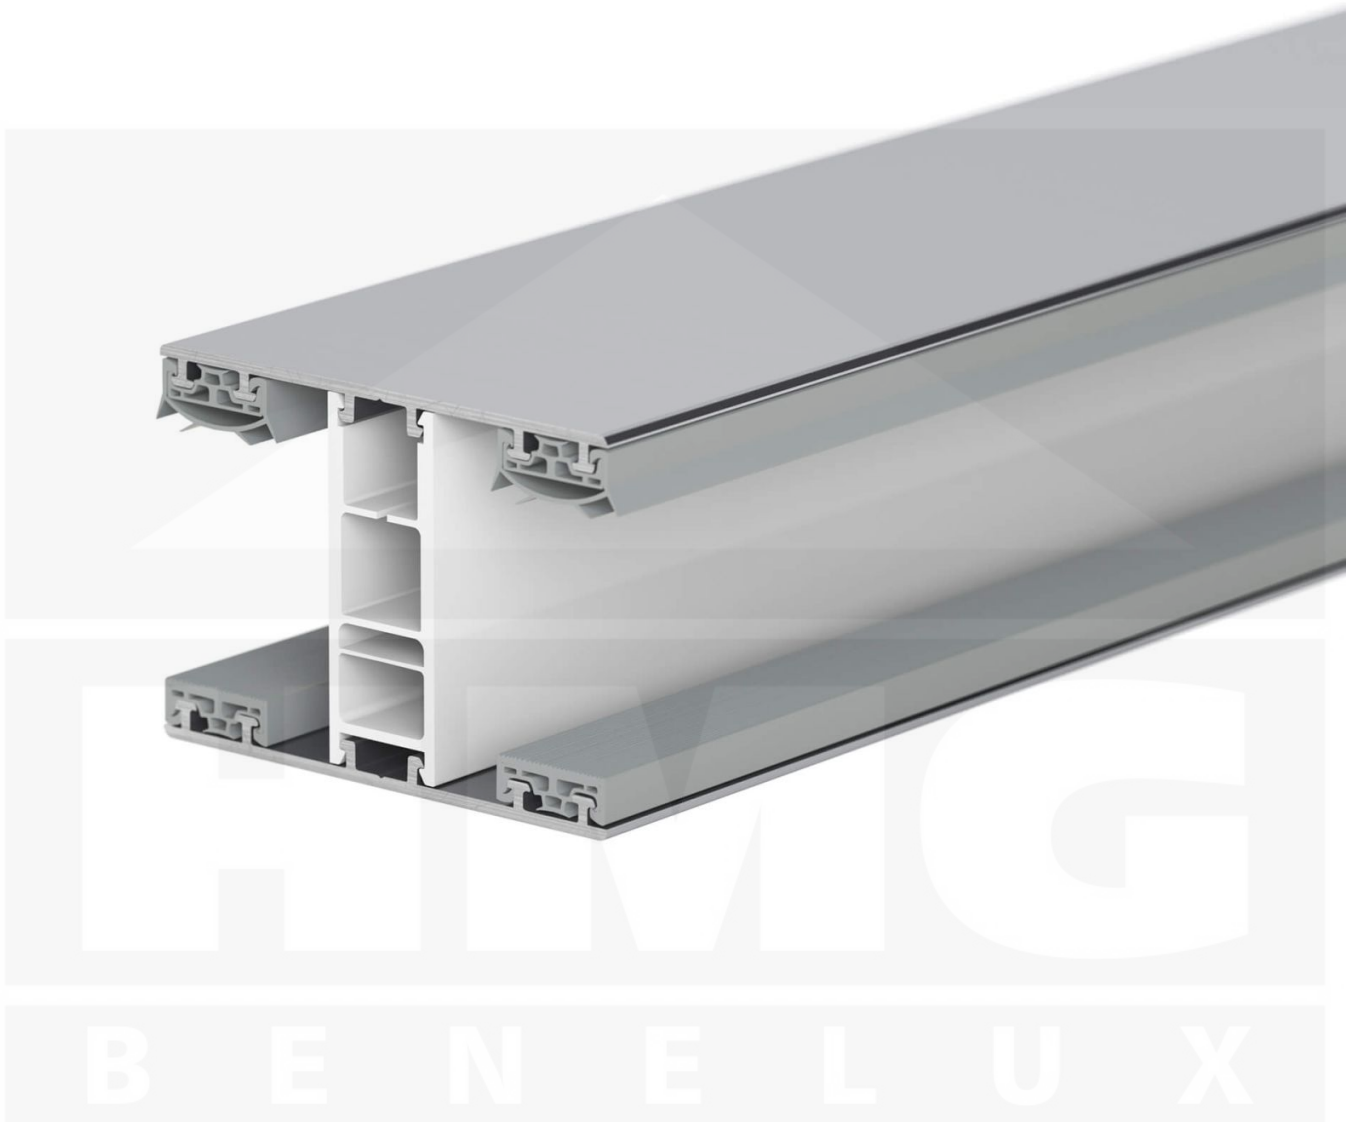

Mendig | Koppelprofiel | 32 mm | Thermo/Classic | Aluminium | Blank | 4000 mm

Artikelnr.: 48326000400

Direct naar het artikel:

Scan deze barcode gewoon met uw mobiel en u komt direct aan naar het product met verdere informatie, afbeeldingen, video's, etc.

Productinfo

Montage profiel Mendig Thermo / Classic

Het montage profiel Mendig is een na keuze 60 mm breed profiel en bestaat uit een mix van aluminium en hoogwaardig PVC, die door het klik-systeem heel makkelijk gemonteert kan worden. Dit montage profiel is in de kleur blank aluminium met een wit koppelstuk in lengtes van 2,00 - 7,02 m voor 10 mm tot en met 32 mm sterke kanaalplaten en massieve platen verkrijgbaar. De koppelprofielen bestaan uit 2 delen (onder- en bovenprofiel), de randprofielen uit 3 delen (onder- en bovenprofiel plus een randdeel om in te schuiven).

Producttoepassingen

Deze montageprofielen worden voor de montage van kanaalplaten en massieve platen gebruikt. Omdat de platen door het uitzetten en krimpen niet direct verschroefd mogen worden, worden ze in montage profielen geschoven. Dit systeem wordt dan op de onderconstructie vast geschroefd.

Bijzonderheid

Met het klik-systeem is de montage heel makkelijk omdat alleen het onderprofiel vast geschroefd wordt en het bovenprofiel erop geklikt wordt. Dit langdurende montage profiel heeft geïntegreerde afdichtingen die de platen beschermen. Optioneel kunt u een klemdeksel bestellen om de schroeven aan de bovenkant te verstopen.