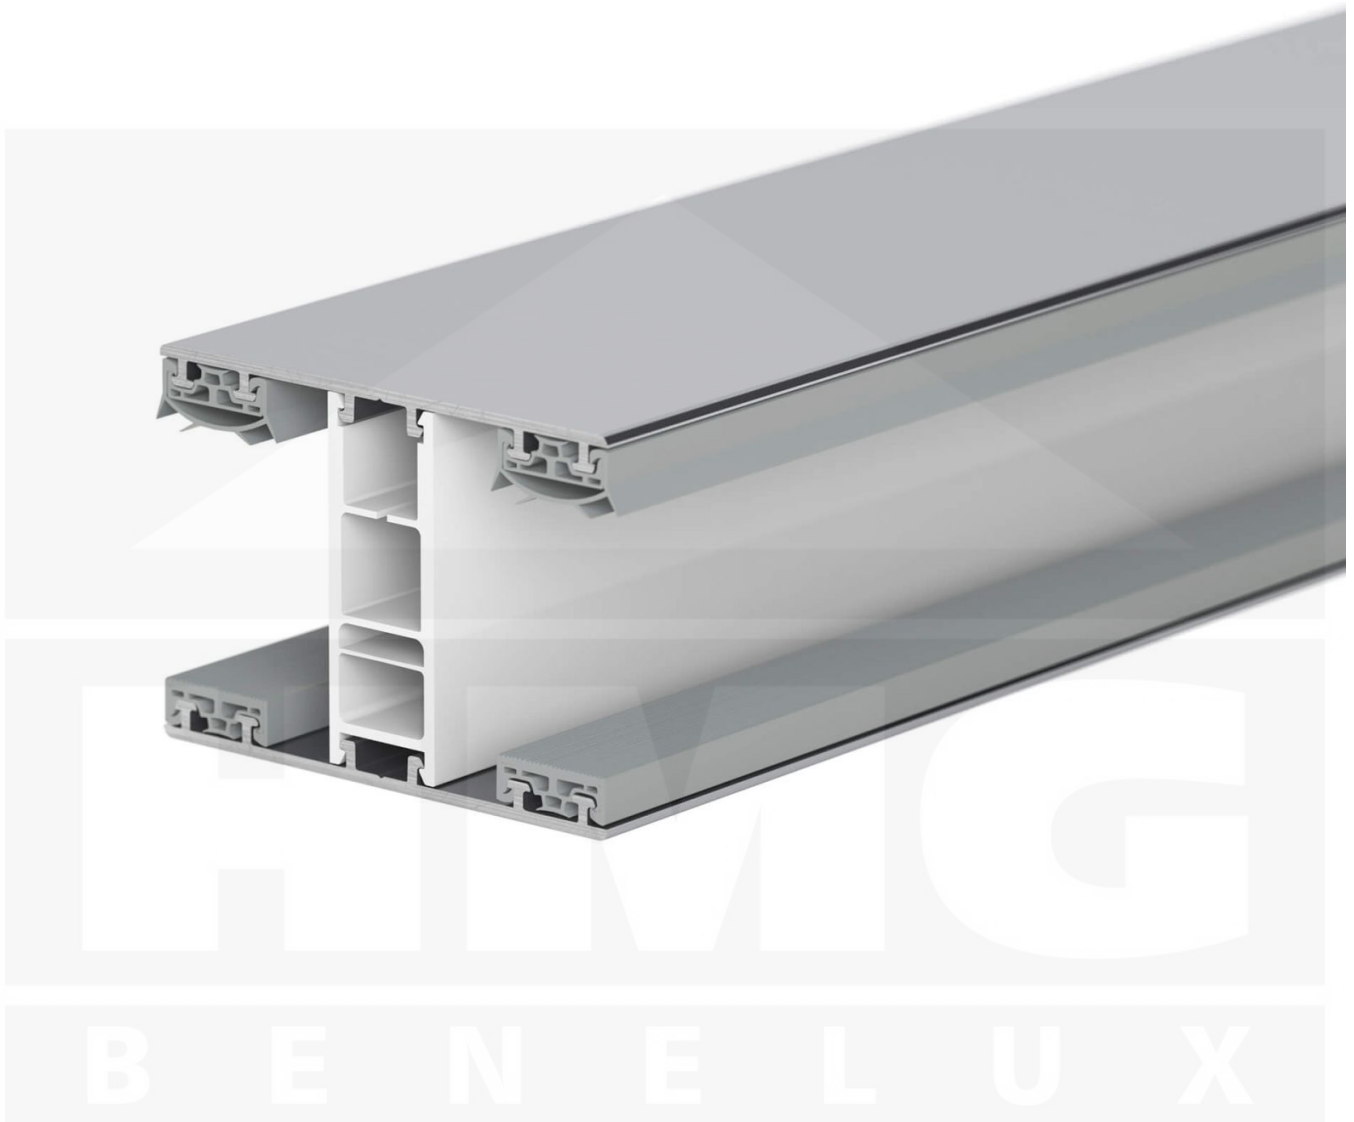

Mendig | Koppelprofiel | 32 mm | Thermo/Classic | Aluminium | Blank | 4500 mm

Artikelnr.: 48326000450

Productinfo

Montage profiel Mendig Thermo / Classic

Het montage profiel Mendig is een na keuze 60 mm breed profiel en bestaat uit een mix van aluminium en hoogwaardig PVC, die door het klik-systeem heel makkelijk gemonteert kan worden. Dit montage profiel is in de kleur blank aluminium met een wit koppelstuk in lengtes van 2,00 - 7,02 m voor 10 mm tot en met 32 mm sterke kanaalplaten en massieve platen verkrijgbaar. De koppelprofielen bestaan uit 2 delen (onder- en bovenprofiel), de randprofielen uit 3 delen (onder- en bovenprofiel plus een randdeel om in te schuiven).

Producttoepassingen

Deze montageprofielen worden voor de montage van kanaalplaten en massieve platen gebruikt. Omdat de platen door het uitzetten en krimpen niet direct verschroefd mogen worden, worden ze in montage profielen geschoven. Dit systeem wordt dan op de onderconstructie vast geschroefd.

Bijzonderheid

Met het klik-systeem is de montage heel makkelijk omdat alleen het onderprofiel vast geschroefd wordt en het bovenprofiel erop geklikt wordt. Dit langdurende montage profiel heeft geïntegreerde afdichtingen die de platen beschermen. Optioneel kunt u een klemdeksel bestellen om de schroeven aan de bovenkant te verstopten.

Tech. Details

Staat	Nieuw
Uitvoering	Koppelprofiel
Lengte	4500 mm
Materiaal	Aluminium en kunststof
Kleur	Blank
Toepassing	Verbinding kanaal- of glazen platen
Profielsysteem	Profiel Mendig
Montage	Kliksysteem
Breedte	60 mm
Passend voor	32 mm
Kwaliteit	Deluxe
Topseller	Nee
Merk	VLF