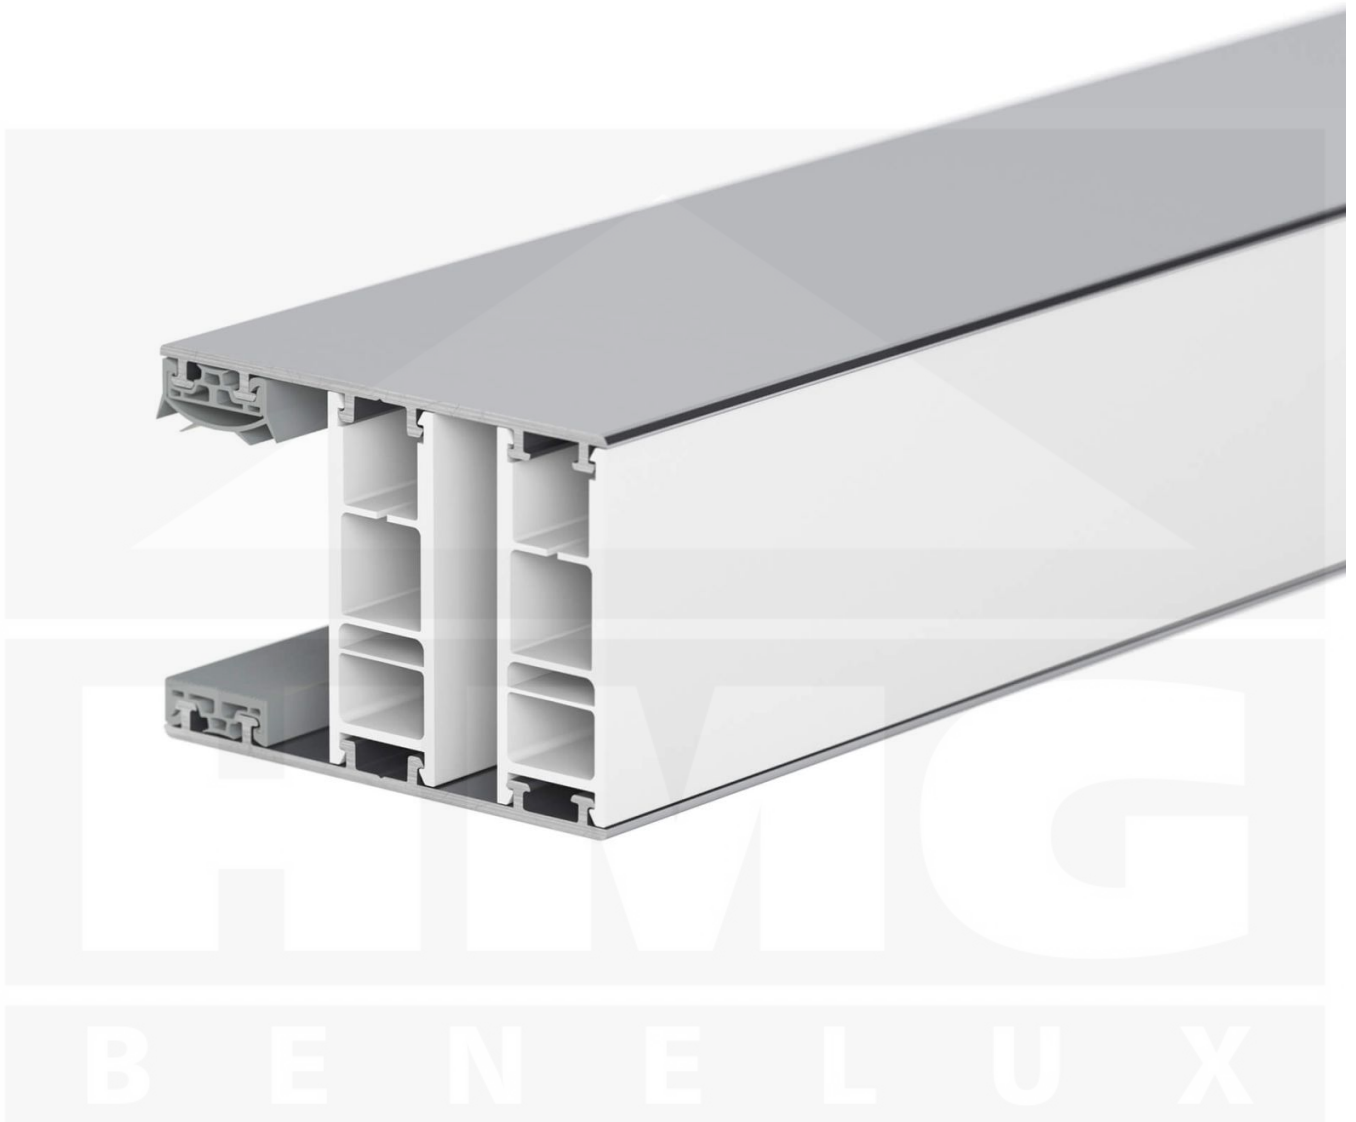

**Mendig | Randprofiel | 32 mm | Thermo/Classic | Aluminium | Blank | 4000 mm**

Artikelnr.: 49326000400

**Direct naar het artikel:**

Scan deze barcode gewoon met uw mobiel en u komt direct aan naar het product met verdere informatie, afbeeldingen, video's, etc.

### Montage profiel Mendig Thermo / Classic

Het montage profiel Mendig is een na keuze 60 mm breed profiel en bestaat uit een mix van aluminium en hoogwaardig PVC, die door het klik-systeem heel makkelijk gemonteert kan worden. Dit montage profiel is in de kleur blank aluminium met een wit koppelstuk in lengtes van 2,00 - 7,02 m voor 10 mm tot en met 32 mm sterke kanaalplaten en massieve platen verkrijgbaar. De koppelprofielen bestaan uit 2 delen (onder- en bovenprofiel), de randprofielen uit 3 delen (onder- en bovenprofiel plus een randdeel om in te schuiven).

### Producttoepassingen

Deze montageprofielen worden voor de montage van kanaalplaten en massieve platen gebruikt. Omdat de platen door het uitzetten en krimpen niet direct verschroefd mogen worden, worden ze in montage profielen geschoven. Dit systeem wordt dan op de onderconstructie vast geschroefd.

### Bijzonderheid

Met het klik-systeem is de montage heel makkelijk omdat alleen het onderprofiel vast geschroefd wordt en het bovenprofiel erop geklikt wordt. Dit langdurende montage profiel heeft geïntegreerde afdichtingen die de platen beschermen. Optioneel kunt u een klemdeksel bestellen om de schroeven aan de bovenkant te verstopten.