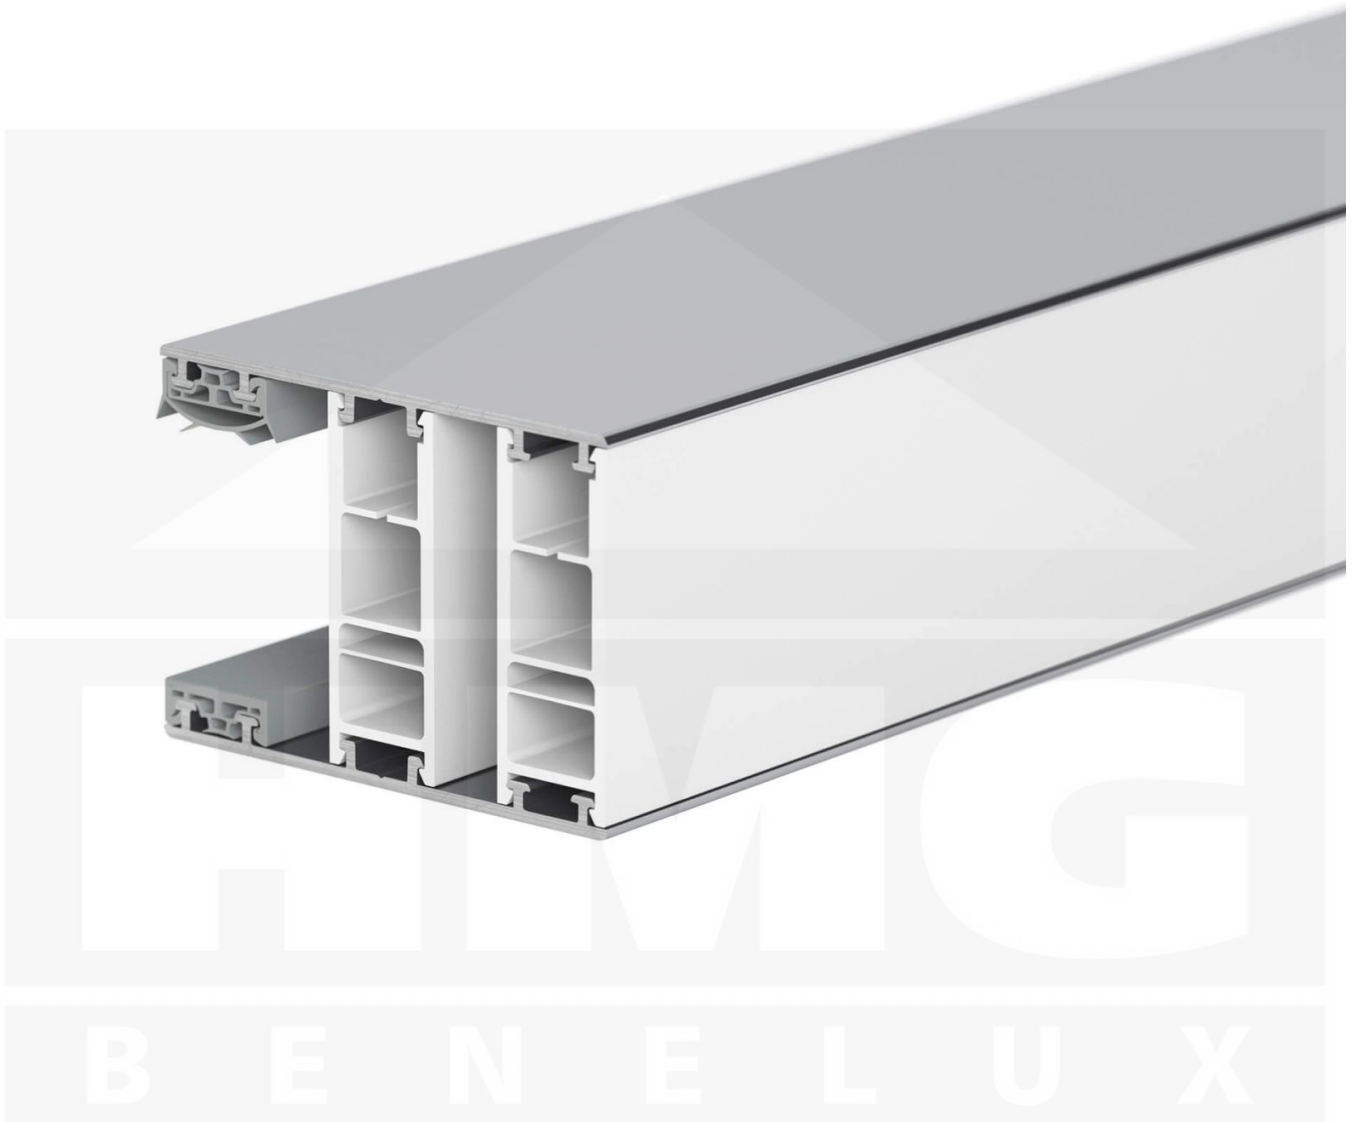

Mendig | Randprofiel | 32 mm | Thermo/Classic | Aluminium | Blank | 4500 mm

Artikelnr.: 49326000450

Direct naar het artikel:

Scan deze barcode gewoon met uw mobiel en u komt direct aan naar het product met verdere informatie, afbeeldingen, video's, etc.

Productinfo

Montage profiel Mendig Thermo / Classic

Het montage profiel Mendig is een na keuze 60 mm breed profiel en bestaat uit een mix van aluminium en hoogwaardig PVC, die door het klik-systeem heel makkelijk gemonteert kan worden. Dit montage profiel is in de kleur blank aluminium met een wit koppelstuk in lengtes van 2,00 - 7,02 m voor 10 mm tot en met 32 mm sterke kanaalplaten en massieve platen verkrijgbaar. De koppelprofielen bestaan uit 2 delen (onder- en bovenprofiel), de randprofielen uit 3 delen (onder- en bovenprofiel plus een randdeel om in te schuiven).

Producttoepassingen

Deze montageprofielen worden voor de montage van kanaalplaten en massieve platen gebruikt. Omdat de platen door het uitzetten en krimpen niet direct verschroefd mogen worden, worden ze in montage profielen geschoven. Dit systeem wordt dan op de onderconstructie vast geschroefd.

Bijzonderheid

Met het klik-systeem is de montage heel makkelijk omdat alleen het onderprofiel vast geschroefd wordt en het bovenprofiel erop geklikt wordt. Dit langdurende montage profiel heeft geïntegreerde afdichtingen die de platen beschermen. Optioneel kunt u een klemdeksel bestellen om de schroeven aan de bovenkant te verstopen.