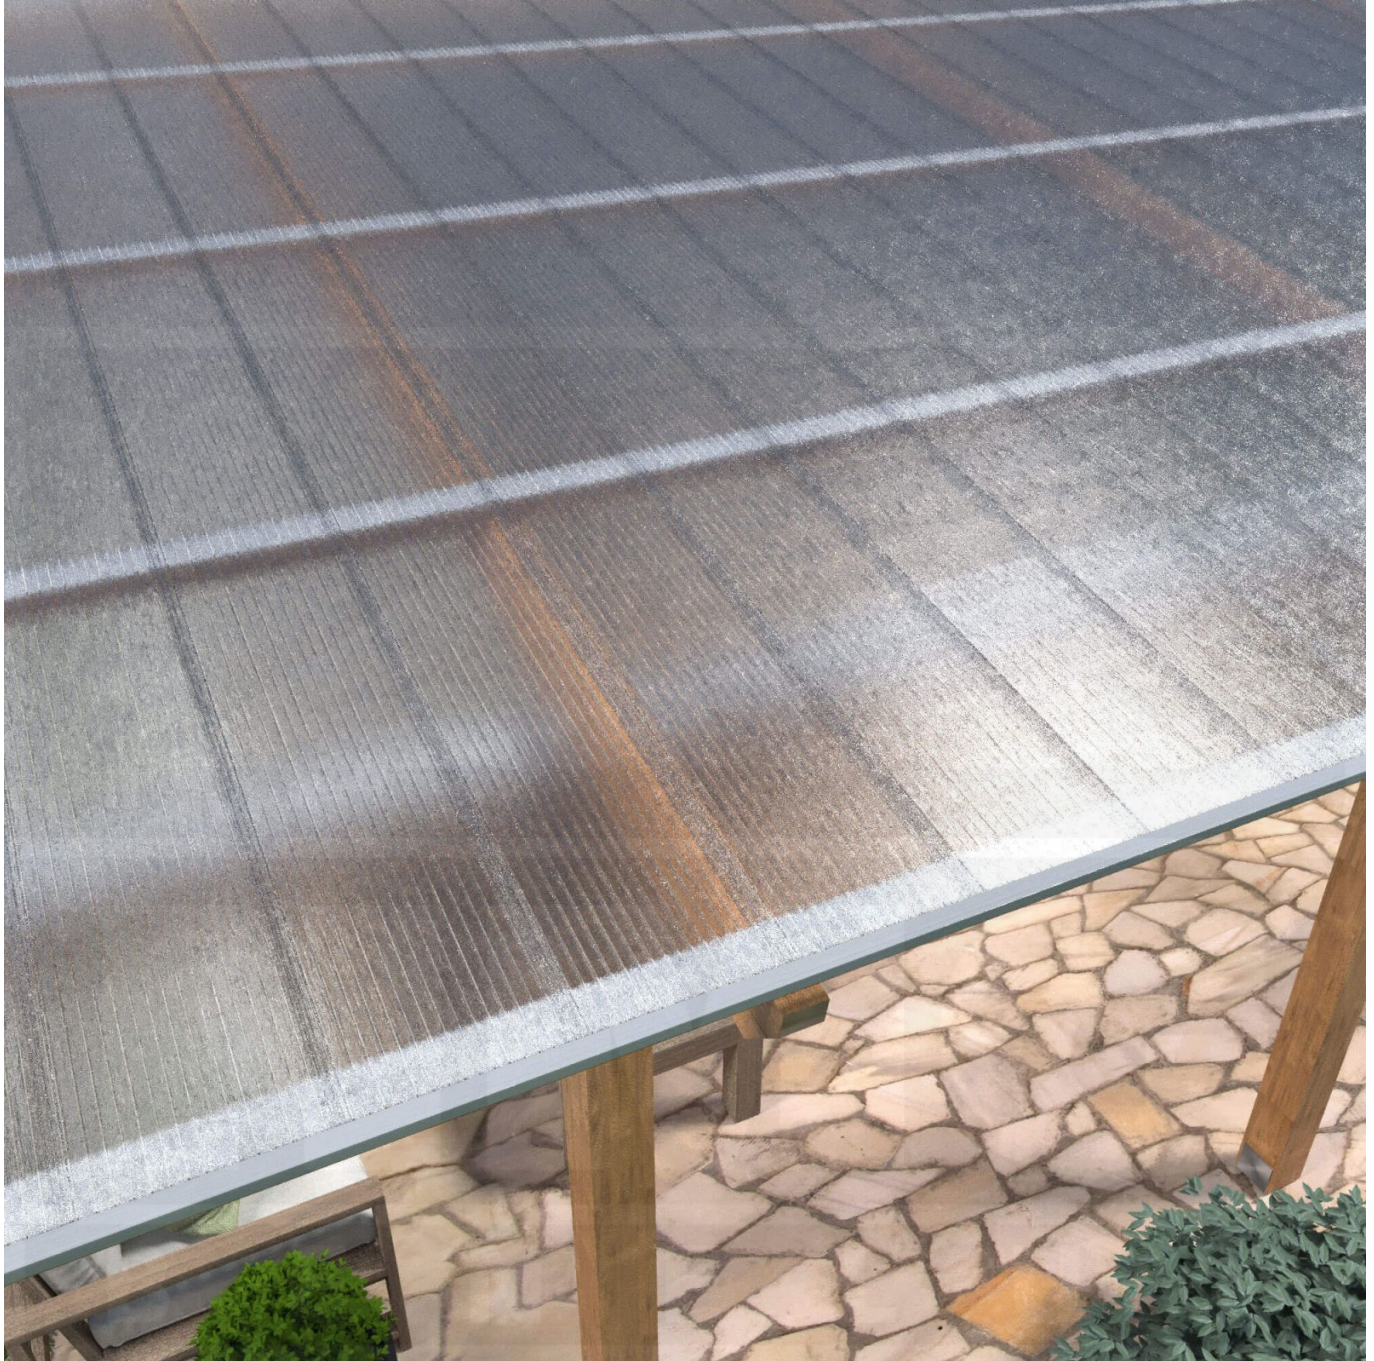

**Polycarbonaat Click Paneel | 16 mm | Voordeelpakket | Plaatbreedte 270 mm  
| Helder, ijs-effect | Breedte 5,00 m | Lengte 4,00 m**

Artikelnr.: 70075CL5040

**Direct naar het artikel:**

Scan deze barcode gewoon met uw mobiel en u komt direct aan naar het product met verdere informatie, afbeeldingen, video's, etc.

### Polycarbonaat kanaalplaten 16 mm

Deze 4-wandige kanaalplaat heeft een dikte van 16 mm en is ook onder de naam VLF-CLICK bekend. Deze polycarbonaat kanaalplaat in de kleur glashelder, laat ca. 65% licht door en is verkrijgbaar in lengtes van 2,5 tot 4,5 m. De platen worden niet op maat gezaagd. De plaatbreedte is 27 cm en de werkende breedte 25 cm. Omdat er 4 platen in een set zitten, komt men op een werkende breedte van 1,00 m.

### Producttoepassingen

Polycarbonaat kanaalplaten zijn aan een kant UV-bestendig, zeer helder, zeer goed bestand tegen normale weersinvloeden, enorm slag- en breukvast, vormstabiel, bestand tegen hoge temperaturen en moeilijk ontvlambaar. PC kanaalplaten worden in de bouw-, tuinbouw-, agrarische (beperkt omdat niet ammoniak bestendig) en de particuliere sector als dakbedekking voor hallen, kassen, stallen, schuurtjes, fietsenstallingen, terrasoverkappingen, veranda's en carports toegepast. Ook worden Polycarbonaat kanaalplaten verticaal voor wanden en afscheidingen toegepast.

### Bijzonderheid

Snelle en eenvoudige montage zonder profielen. Geschikt voor dak (10 ° dakhelling verplicht, anders kan lekkage optreden!) en wand. Blikdichte plaat met mooie kristal-optiek, die toch veel licht doorlaat. Dit set bestaat uit 4 platen!