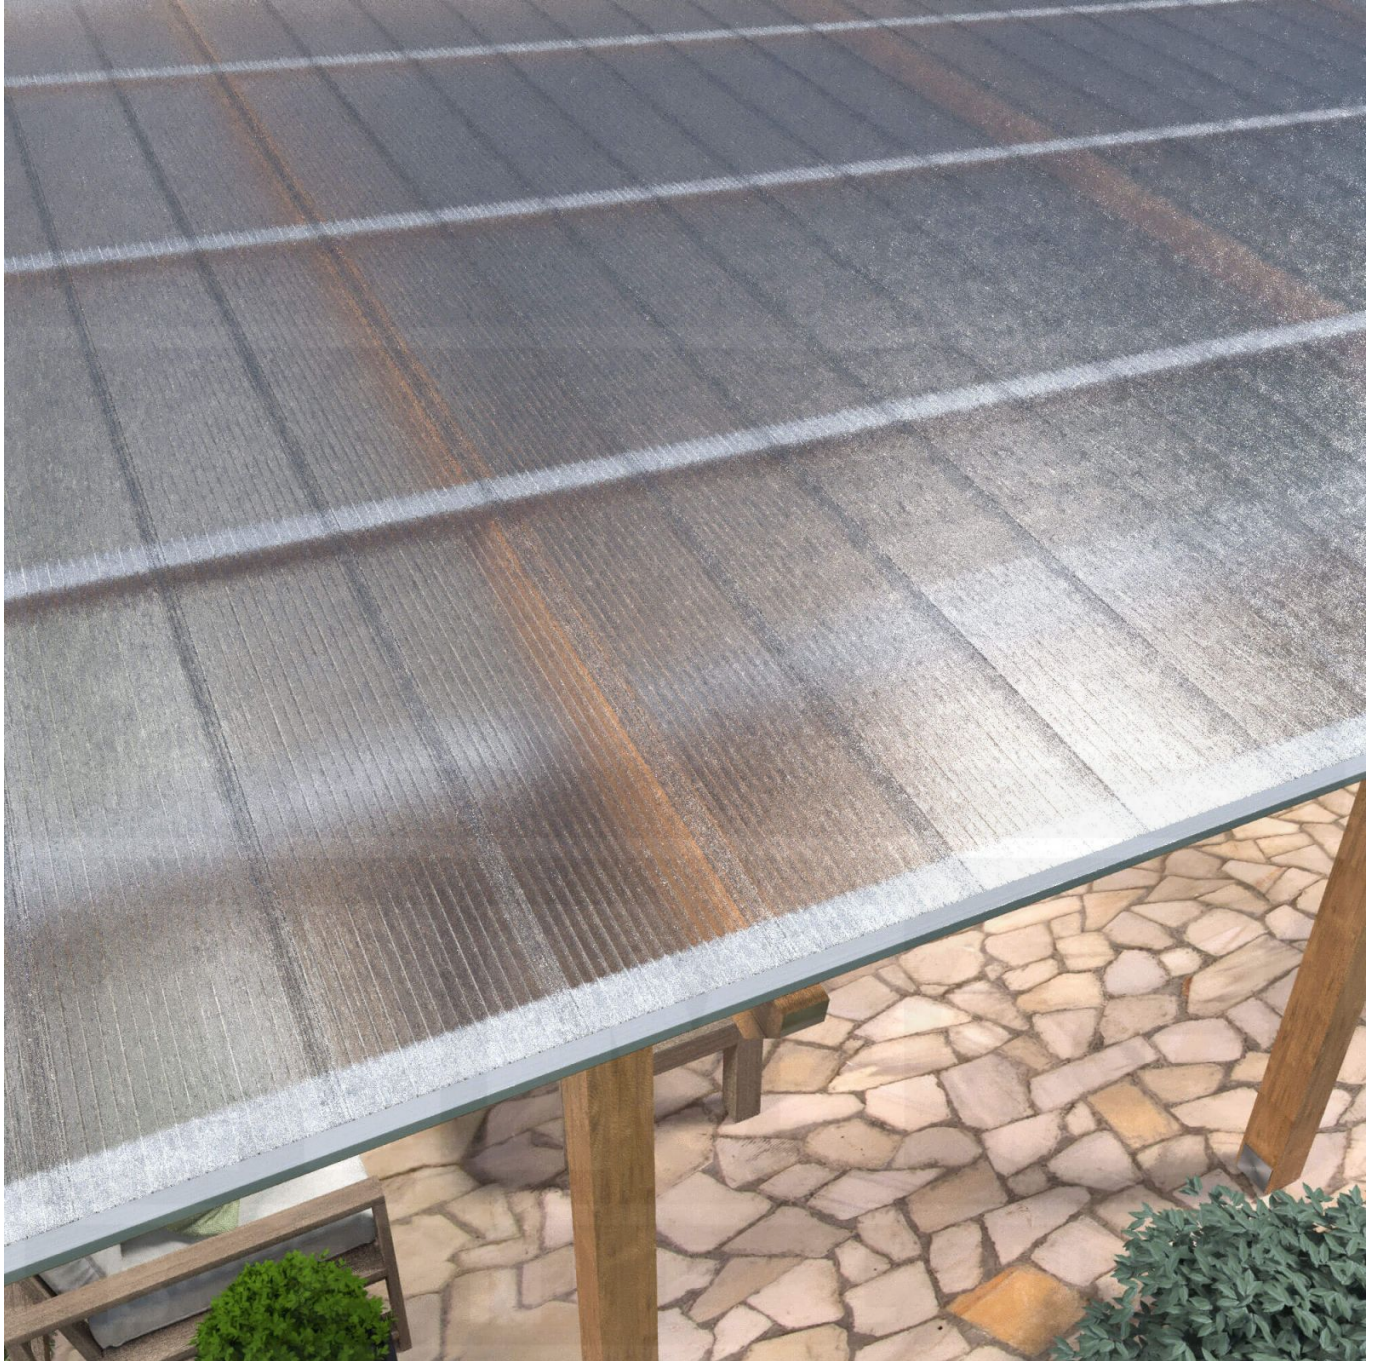

**Polycarbonaat Click Paneel | 16 mm | Voordeelpakket | Plaatbreedte 270 mm
| Helder, ijs-effect | Breedte 7,00 m | Lengte 2,50 m**

Artikelnr.: 70075CL7025

Direct naar het artikel:

Scan deze barcode gewoon met uw mobiel en u komt direct aan naar het product met verdere informatie, afbeeldingen, video's, etc.

Productinfo

Polycarbonaat kanaalplaten 16 mm

Deze 4-wandige kanaalplaat heeft een dikte van 16 mm en is ook onder de naam VLF-CLICK bekend. Deze polycarbonaat kanaalplaat in de kleur glashelder, laat ca. 65% licht door en is verkrijgbaar in lengtes van 2,5 tot 4,5 m. De platen worden niet op maat gezaagd. De plaatbreedte is 27 cm en de werkende breedte 25 cm. Omdat er 4 platen in een set zitten, komt men op een werkende breedte van 1,00 m.

Producttoepassingen

Polycarbonaat kanaalplaten zijn aan een kant UV-bestendig, zeer helder, zeer goed bestand tegen normale weersinvloeden, enorm slag- en breukvast, vormstabiel, bestand tegen hoge temperaturen en moeilijk ontvlambaar. PC kanaalplaten worden in de bouw-, tuinbouw-, agrarische (beperkt omdat niet ammoniak bestendig) en de particuliere sector als dakbedekking voor hallen, kassen, stallen, schuurtjes, fietsenstallingen, terrasoverkappingen, veranda's en carports toegepast. Ook worden Polycarbonaat kanaalplaten verticaal voor wanden en afscheidingen toegepast.

Bijzonderheid

Snelle en eenvoudige montage zonder profielen. Geschikt voor dak (10 ° dakhelling verplicht, anders kan lekkage optreden!) en wand. Blikdichte plaat met mooie kristal-optiek, die toch veel licht doorlaat. Dit set bestaat uit 4 platen!