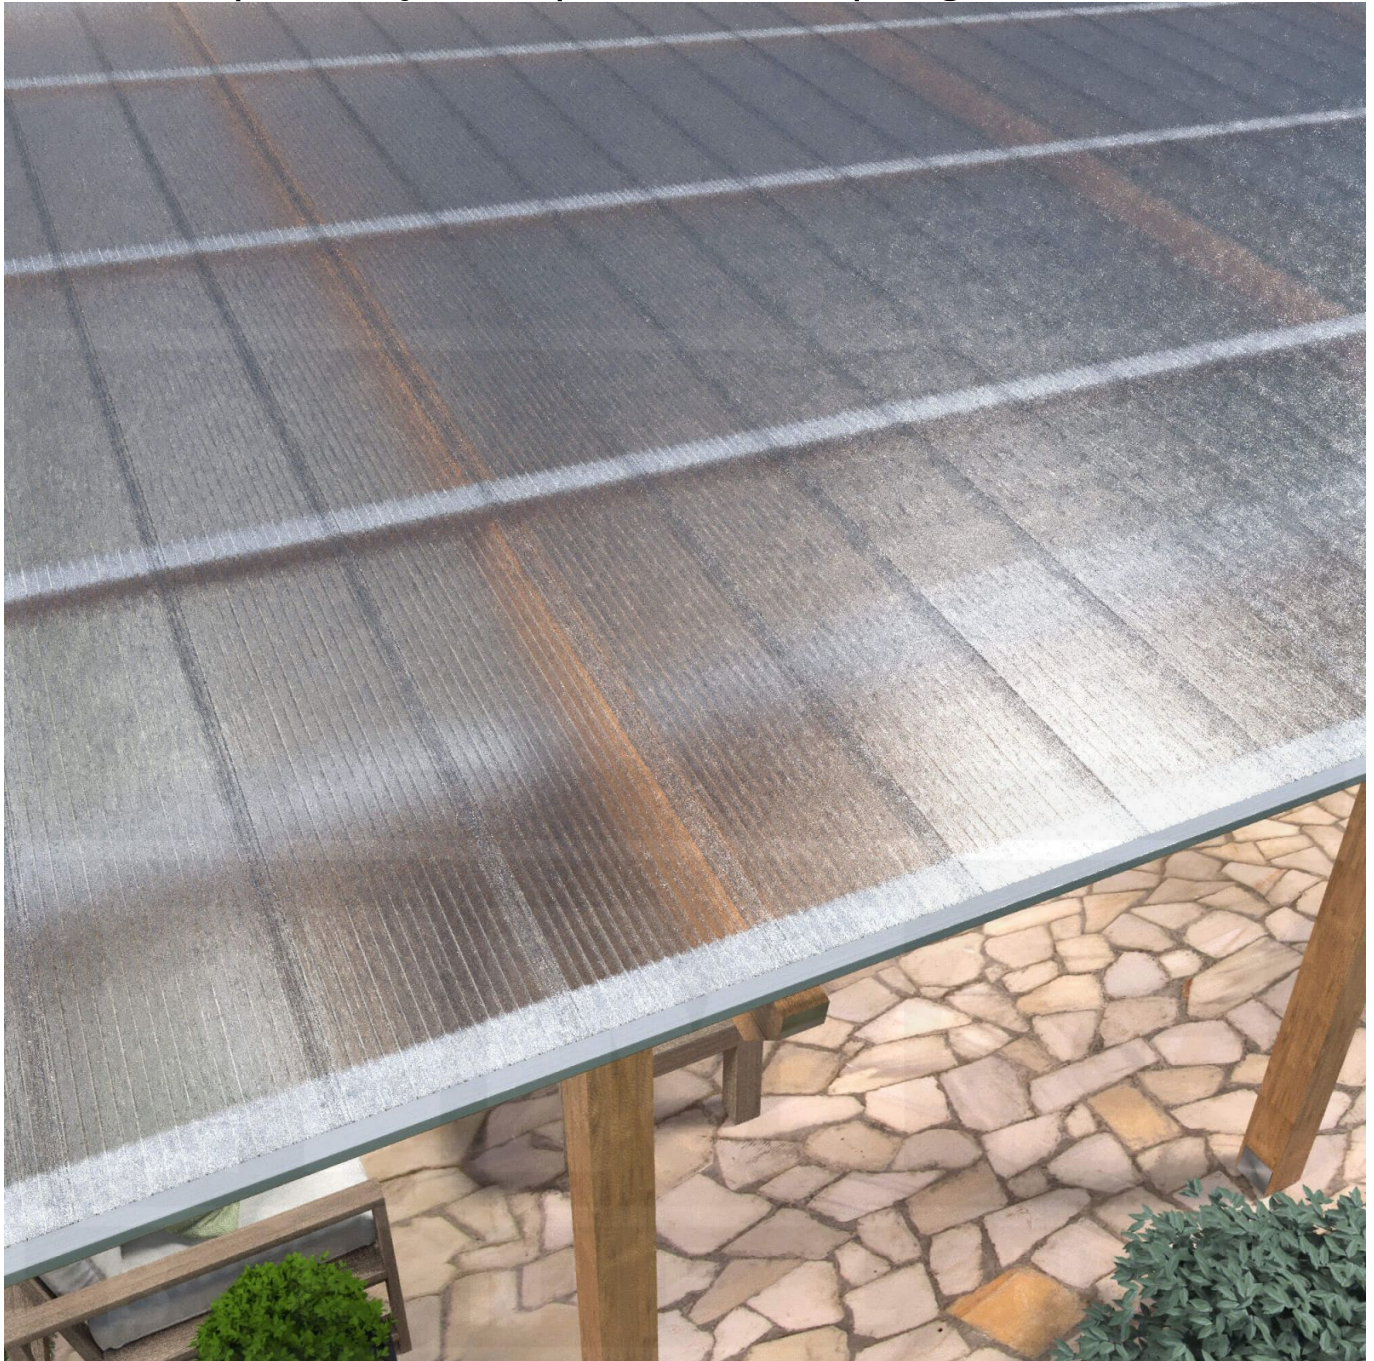

**Polycarbonaat Click Paneel | 16 mm | Voordeelpakket | Plaatbreedte 270 mm  
| Helder, ijs-effect | Breedte 7,00 m | Lengte 3,00 m**

Artikelnr.: 70075CL7030

**Direct naar het artikel:**

Scan deze barcode gewoon met uw mobiel en u komt direct aan naar het product met verdere informatie, afbeeldingen, video's, etc.

### Polycarbonaat kanaalplaten 16 mm

Deze 4-wandige kanaalplaat heeft een dikte van 16 mm en is ook onder de naam VLF-CLICK bekend. Deze polycarbonaat kanaalplaat in de kleur glashelder, laat ca. 65% licht door en is verkrijgbaar in lengtes van 2,5 tot 4,5 m. De platen worden niet op maat gezaagd. De plaatbreedte is 27 cm en de werkende breedte 25 cm. Omdat er 4 platen in een set zitten, komt men op een werkende breedte van 1,00 m.

### Producttoepassingen

Polycarbonaat kanaalplaten zijn aan een kant UV-bestendig, zeer helder, zeer goed bestand tegen normale weersinvloeden, enorm slag- en breukvast, vormstabiel, bestand tegen hoge temperaturen en moeilijk ontvlambaar. PC kanaalplaten worden in de bouw-, tuinbouw-, agrarische (beperkt omdat niet ammoniak bestendig) en de particuliere sector als dakbedekking voor hallen, kassen, stallen, schuurtjes, fietsenstallingen, terrasoverkappingen, veranda's en carports toegepast. Ook worden Polycarbonaat kanaalplaten verticaal voor wanden en afscheidingen toegepast.

### Bijzonderheid

Snelle en eenvoudige montage zonder profielen. Geschikt voor dak (10 ° dakhelling verplicht, anders kan lekkage optreden!) en wand. Blikdichte plaat met mooie kristal-optiek, die toch veel licht doorlaat. Dit set bestaat uit 4 platen!