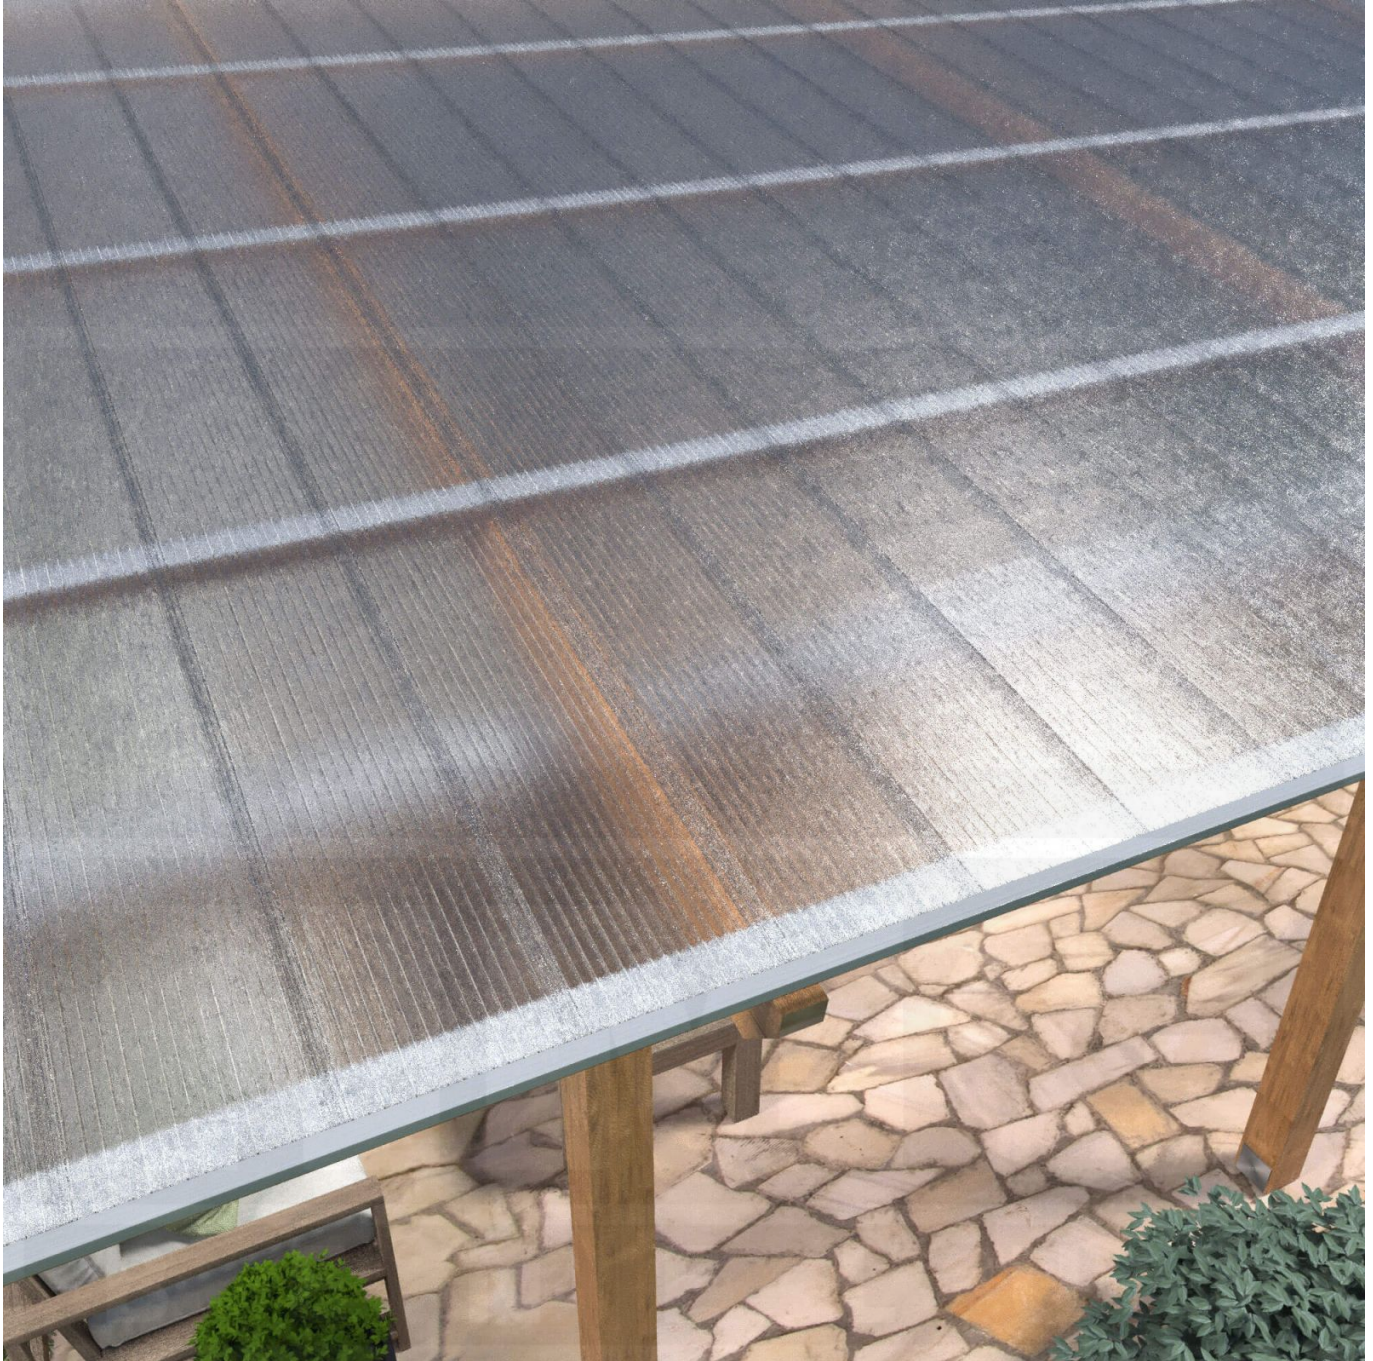

**Polycarbonaat Click Paneel | 16 mm | Voordeelpakket | Plaatbreedte 270 mm
| Helder, ijs-effect | Breedte 7,00 m | Lengte 4,50 m**

Artikelnr.: 70075CL7045

Direct naar het artikel:

Scan deze barcode gewoon met uw mobiel en u komt direct aan naar het product met verdere informatie, afbeeldingen, video's, etc.

Productinfo

Polycarbonaat kanaalplaten 16 mm

Deze 4-wandige kanaalplaat heeft een dikte van 16 mm en is ook onder de naam VLF-CLICK bekend. Deze polycarbonaat kanaalplaat in de kleur glashelder, laat ca. 65% licht door en is verkrijgbaar in lengtes van 2,5 tot 4,5 m. De platen worden niet op maat gezaagd. De plaatbreedte is 27 cm en de werkende breedte 25 cm. Omdat er 4 platen in een set zitten, komt men op een werkende breedte van 1,00 m.

Producttoepassingen

Polycarbonaat kanaalplaten zijn aan een kant UV-bestendig, zeer helder, zeer goed bestand tegen normale weersinvloeden, enorm slag- en breukvast, vormstabiel, bestand tegen hoge temperaturen en moeilijk ontvlambaar. PC kanaalplaten worden in de bouw-, tuinbouw-, agrarische (beperkt omdat niet ammoniak bestendig) en de particuliere sector als dakbedekking voor hallen, kassen, stallen, schuurtjes, fietsenstallingen, terrasoverkappingen, veranda's en carports toegepast. Ook worden Polycarbonaat kanaalplaten verticaal voor wanden en afscheidingen toegepast.

Bijzonderheid

Snelle en eenvoudige montage zonder profielen. Geschikt voor dak (10 ° dakhelling verplicht, anders kan lekkage optreden!) en wand. Blikdichte plaat met mooie kristal-optiek, die toch veel licht doorlaat. Dit set bestaat uit 4 platen!