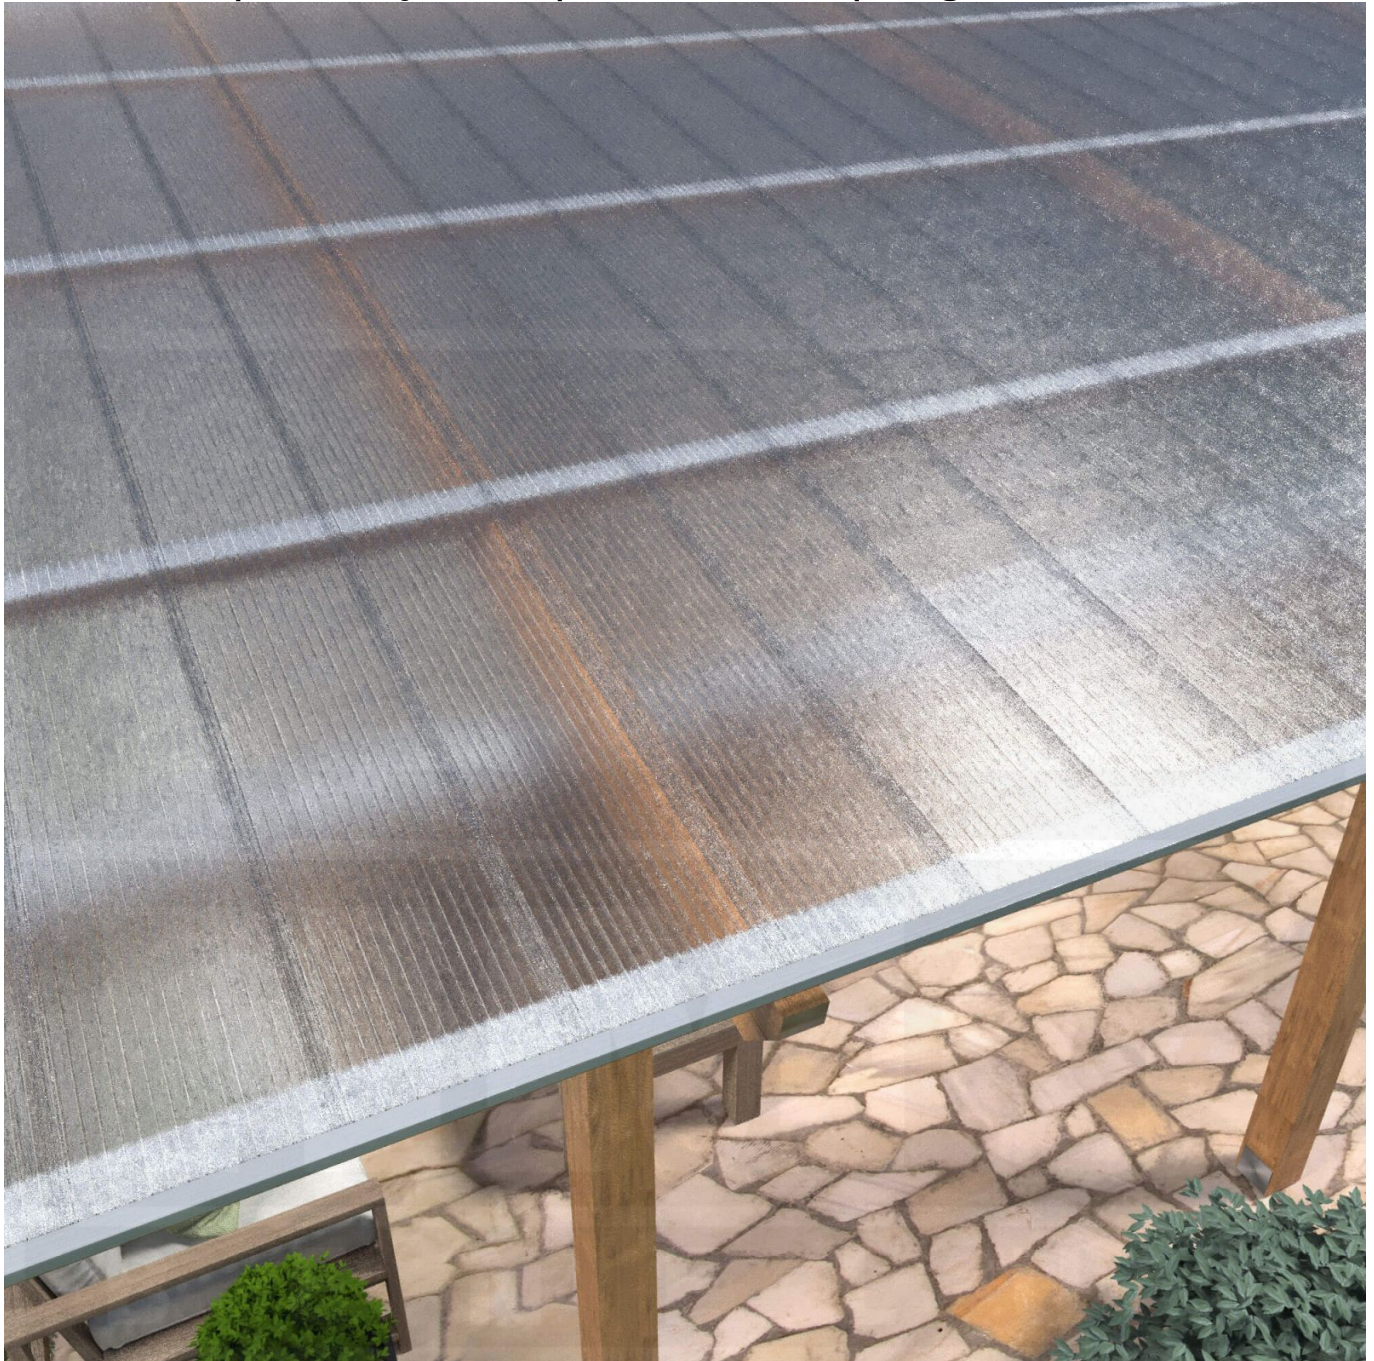

**Polycarbonaat Click Paneel | 16 mm | Voordeelpakket | Plaatbreedte 270 mm  
| Helder, ijs-effect | Breedte 8,00 m | Lengte 3,50 m**

Artikelnr.: 70075CL8035

**Direct naar het artikel:**

Scan deze barcode gewoon met uw mobiel en u komt direct aan naar het product met verdere informatie, afbeeldingen, video's, etc.

### Polycarbonaat kanaalplaten 16 mm

Deze 4-wandige kanaalplaat heeft een dikte van 16 mm en is ook onder de naam VLF-CLICK bekend. Deze polycarbonaat kanaalplaat in de kleur glashelder, laat ca. 65% licht door en is verkrijgbaar in lengtes van 2,5 tot 4,5 m. De platen worden niet op maat gezaagd. De plaatbreedte is 27 cm en de werkende breedte 25 cm. Omdat er 4 platen in een set zitten, komt men op een werkende breedte van 1,00 m.

### Producttoepassingen

Polycarbonaat kanaalplaten zijn aan een kant UV-bestendig, zeer helder, zeer goed bestand tegen normale weersinvloeden, enorm slag- en breukvast, vormstabiel, bestand tegen hoge temperaturen en moeilijk ontvlambaar. PC kanaalplaten worden in de bouw-, tuinbouw-, agrarische (beperkt omdat niet ammoniak bestendig) en de particuliere sector als dakbedekking voor hallen, kassen, stallen, schuurtjes, fietsenstallingen, terrasoverkappingen, veranda's en carports toegepast. Ook worden Polycarbonaat kanaalplaten verticaal voor wanden en afscheidingen toegepast.

### Bijzonderheid

Snelle en eenvoudige montage zonder profielen. Geschikt voor dak (10 ° dakhelling verplicht, anders kan lekkage optreden!) en wand. Blikdichte plaat met mooie kristal-optiek, die toch veel licht doorlaat. Dit set bestaat uit 4 platen!