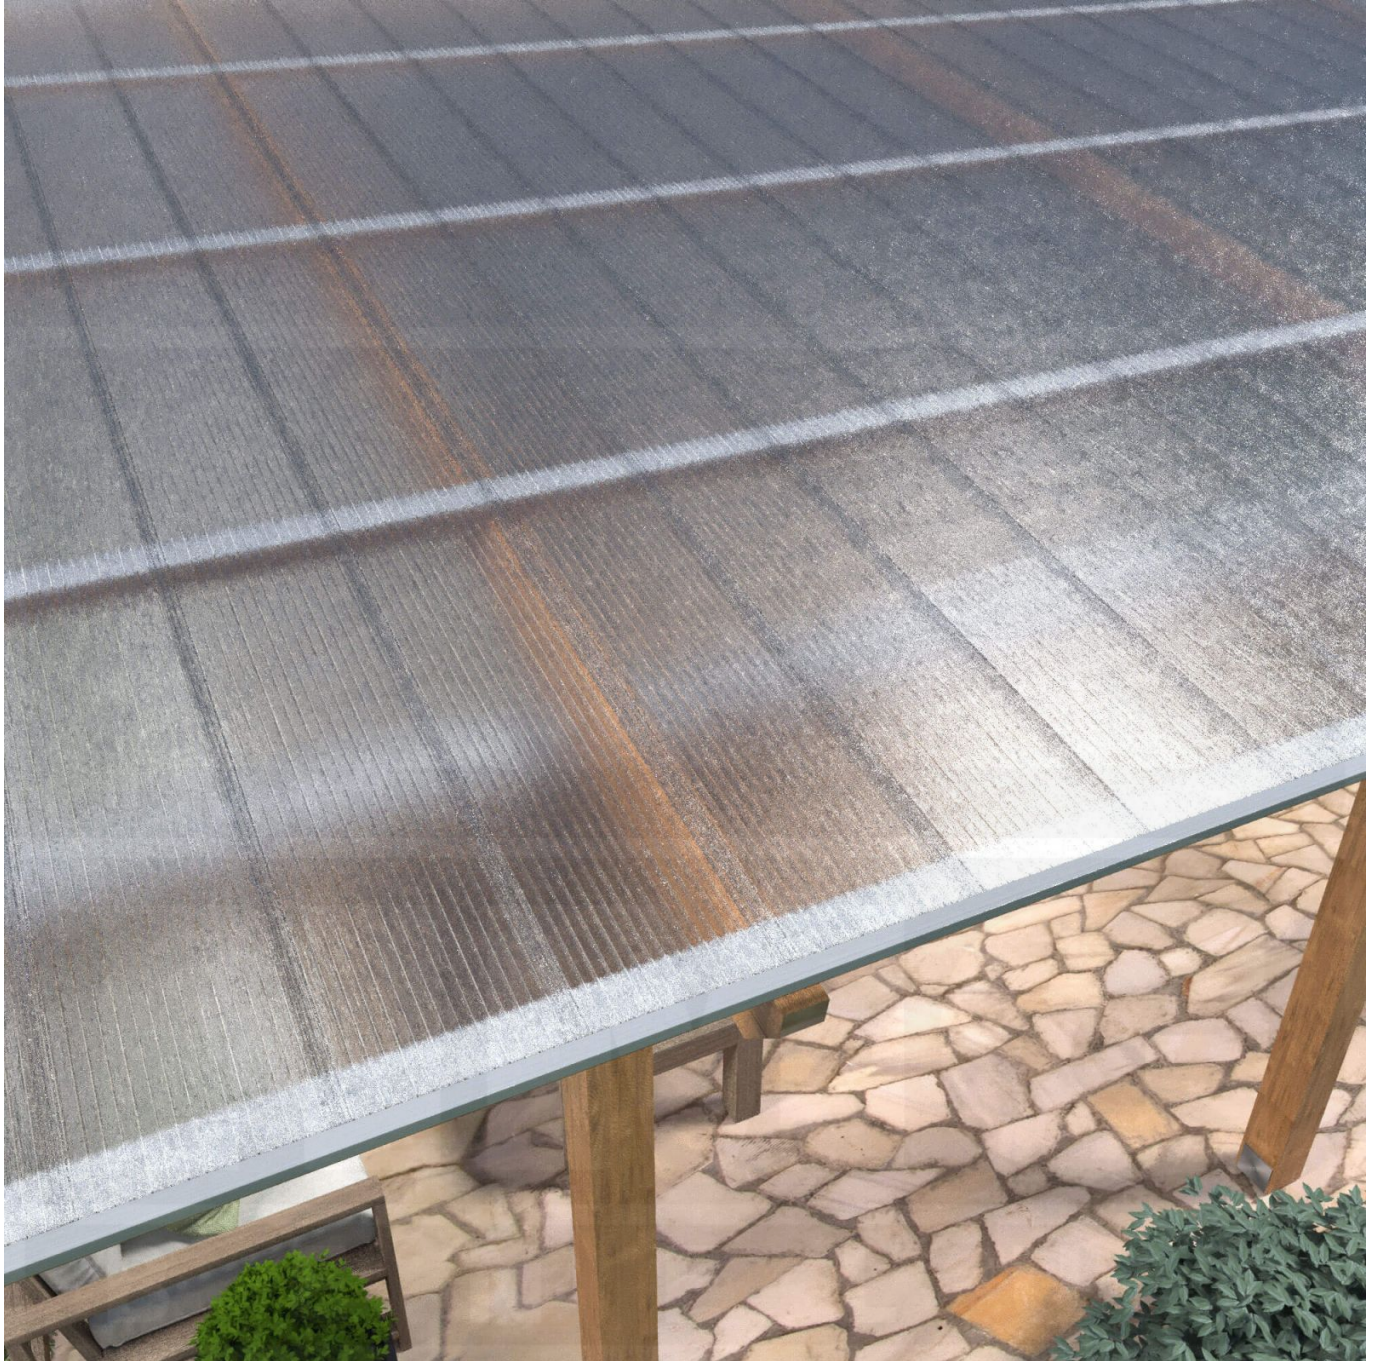

**Polycarbonaat Click Paneel | 16 mm | Voordeelpakket | Plaatbreedte 270 mm  
| Helder, ijs-effect | Breedte 8,00 m | Lengte 4,00 m**

Artikelnr.: 70075CL8040

**Direct naar het artikel:**

Scan deze barcode gewoon met uw mobiel en u komt direct aan naar het product met verdere informatie, afbeeldingen, video's, etc.

### Polycarbonaat kanaalplaten 16 mm

Deze 4-wandige kanaalplaat heeft een dikte van 16 mm en is ook onder de naam VLF-CLICK bekend. Deze polycarbonaat kanaalplaat in de kleur glashelder, laat ca. 65% licht door en is verkrijgbaar in lengtes van 2,5 tot 4,5 m. De platen worden niet op maat gezaagd. De plaatbreedte is 27 cm en de werkende breedte 25 cm. Omdat er 4 platen in een set zitten, komt men op een werkende breedte van 1,00 m.

### Producttoepassingen

Polycarbonaat kanaalplaten zijn aan een kant UV-bestendig, zeer helder, zeer goed bestand tegen normale weersinvloeden, enorm slag- en breukvast, vormstabiel, bestand tegen hoge temperaturen en moeilijk ontvlambaar. PC kanaalplaten worden in de bouw-, tuinbouw-, agrarische (beperkt omdat niet ammoniak bestendig) en de particuliere sector als dakbedekking voor hallen, kassen, stallen, schuurtjes, fietsenstallingen, terrasoverkappingen, veranda's en carports toegepast. Ook worden Polycarbonaat kanaalplaten verticaal voor wanden en afscheidingen toegepast.

### Bijzonderheid

Snelle en eenvoudige montage zonder profielen. Geschikt voor dak (10 ° dakhelling verplicht, anders kan lekkage optreden!) en wand. Blikdichte plaat met mooie kristal-optiek, die toch veel licht doorlaat. Dit set bestaat uit 4 platen!