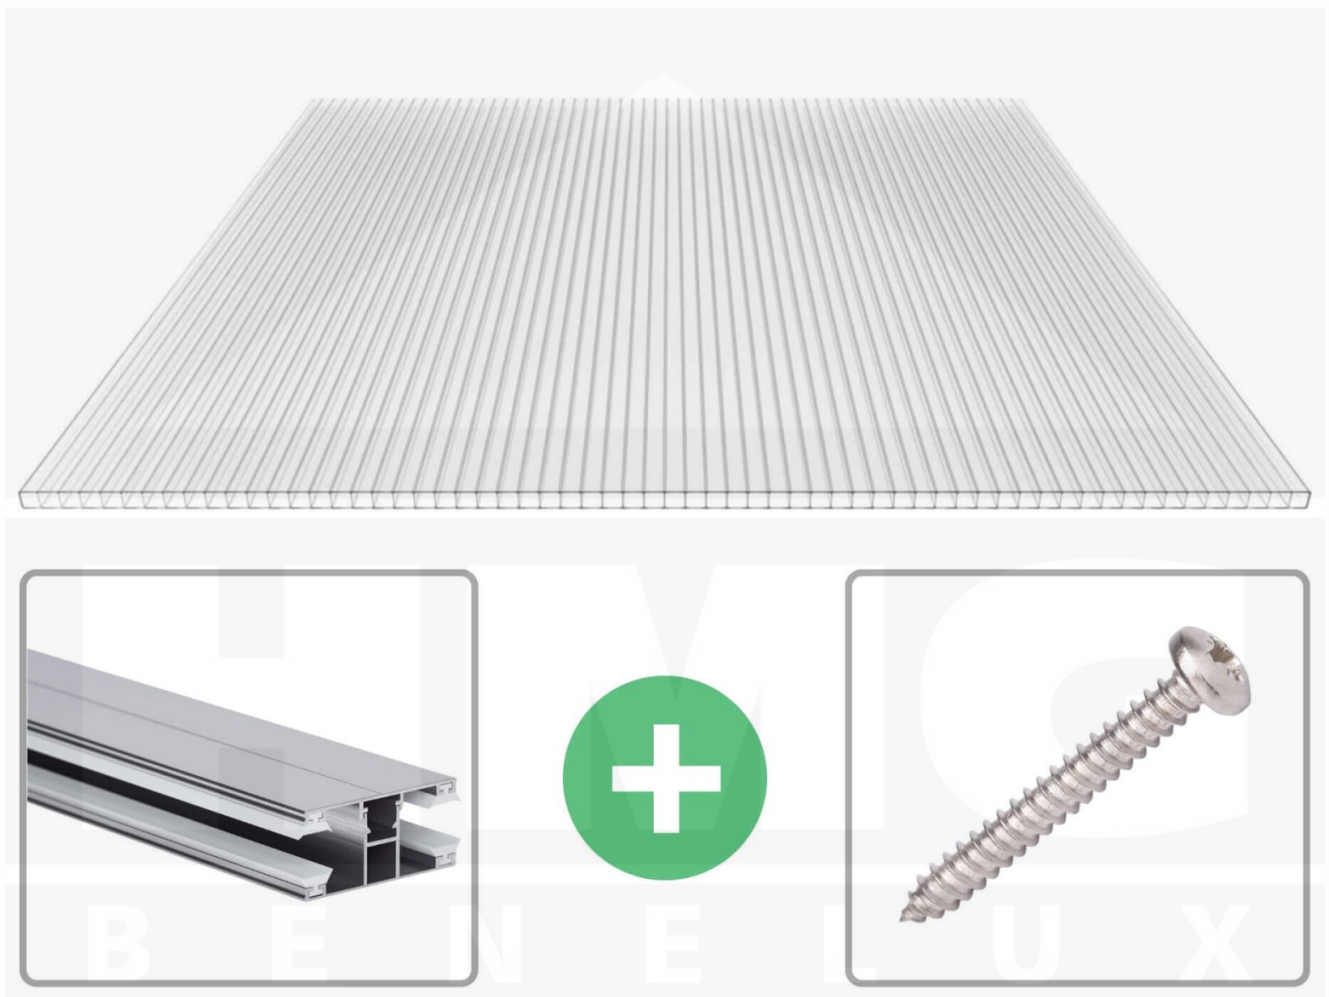

**Polycarbonaat kanaalplaat | 10 mm | Profiel DUO | Voordeelpakket |  
Plaatbreedte 1050 mm | Helder | Breedte 3,30 m | Lengte 2,50 m**

Artikelnr.: 70075DU103025

### Polycarbonaat kanaalplaten 10 mm

Deze 2-wandige kanaalplaat heeft een dikte van 10 mm en is ook onder de naam VLF-SDP10-PC bekend. Deze polycarbonaat kanaalplaat in de kleur glashelder, laat ca. 90% licht door en is verkrijgbaar in lengtes van 2 tot 7 m. De platen worden nauwkeurig op bestelling in de lengte op maat gezaagd. Berekend wordt de hele plaat, rest stukken worden meegestuurd. De plaatbreedte is 1050 mm.

#### Producttoepassingen

Polycarbonaat kanaalplaten zijn aan een kant UV-bestendig, zeer helder, zeer goed bestand tegen normale weersinvloeden, enorm slag- en breukvast, vormstabiel, bestand tegen hoge temperaturen en moeilijk ontvlambaar. PC kanaalplaten worden in de bouw-, tuinbouw-, agrarische (beperkt omdat niet ammoniak bestendig) en de particuliere sector als dakbedekking voor hallen, kassen, stallen, schuurtjes, fietsenstallingen, terrasoverkappingen, veranda's en carports toegepast. Ook worden Polycarbonaat kanaalplaten verticaal voor wanden en afscheidingen toegepast.

### Montage profiel DUO

Het montage profiel DUO is een 60 mm breed profiel en bestaat uit aluminium, die door het schroef-systeem heel vast zit. Dit montage profiel is in de kleur blank aluminium in lengtes van 2,00 - 7,00 m voor 10 mm en 16 mm sterke kanaalplaten en massieve platen verkrijgbaar. De koppelprofielen bestaan uit 2 delen (onder- en bovenprofiel), de randprofielen uit 3 delen (onder- en bovenprofiel plus een randdeel om in te schuiven).