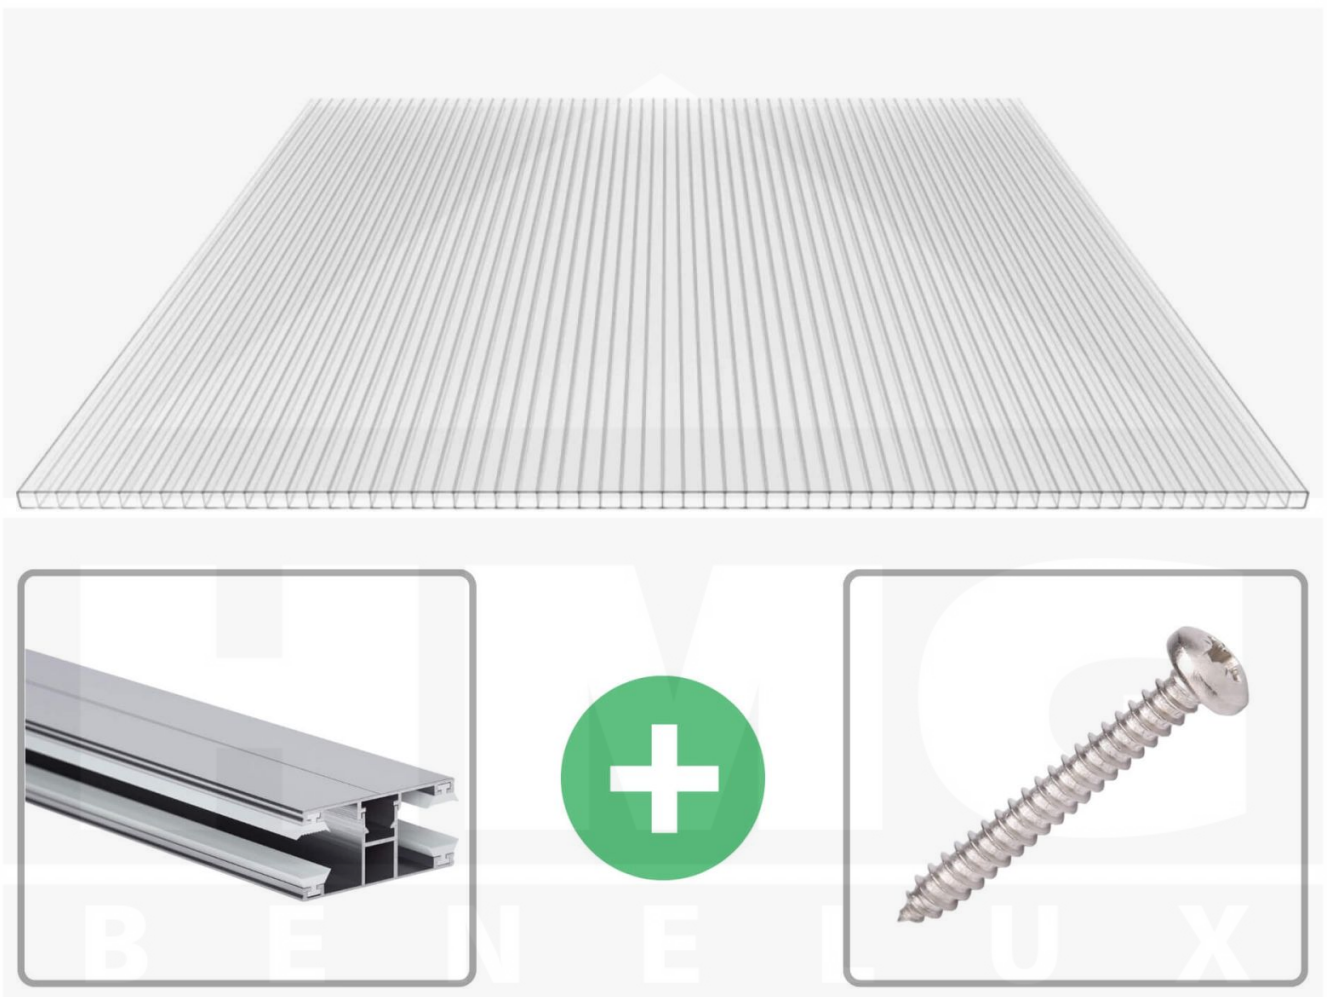

**Polycarbonaat kanaalplaat | 10 mm | Profiel DUO | Voordeelpakket |
Plaatbreedte 1050 mm | Helder | Breedte 3,30 m | Lengte 3,50 m**

Artikelnr.: 70075DU103035

Direct naar het artikel:

Scan deze barcode gewoon met uw mobiel en u komt direct aan naar het product met verdere informatie, afbeeldingen, video's, etc.

Productinfo

Polycarbonaat kanaalplaten 10 mm

Deze 2-wandige kanaalplaat heeft een dikte van 10 mm en is ook onder de naam VLF-SDP10-PC bekend. Deze polycarbonaat kanaalplaat in de kleur glashelder, laat ca. 90% licht door en is verkrijgbaar in lengtes van 2 tot 7 m. De platen worden nauwkeurig op bestelling in de lengte op maat gezaagd. Berekend wordt de hele plaat, rest stukken worden meegestuurd. De plaatbreedte is 1050 mm.

Bijzonderheid

Zeer goede prijs-kwaliteits verhouding.

Garantie

Op 10 mm polycarbonaat kanaalplaten hebt u GEEN garantie.

Dekkende breedte

Eerste plaat met profiel = 1140 mm, elke volgende plaat met profiel + 1080 mm

Tussenmaten mogelijk door zelf smaller te zagen.

Montage profiel DUO

Het montage profiel DUO is een 60 mm breed profiel en bestaat uit aluminium, die door het schroef-systeem heel vast zit. Dit montage profiel is in de kleur blank aluminium in lengtes van 2,00 - 7,00 m voor 10 mm en 16 mm sterke kanaalplaten en massieve platen verkrijgbaar. De koppelprofielen bestaan uit 2 delen (onder- en bovenprofiel), de randprofielen uit 3 delen (onder- en bovenprofiel plus een randdeel om in te schuiven).