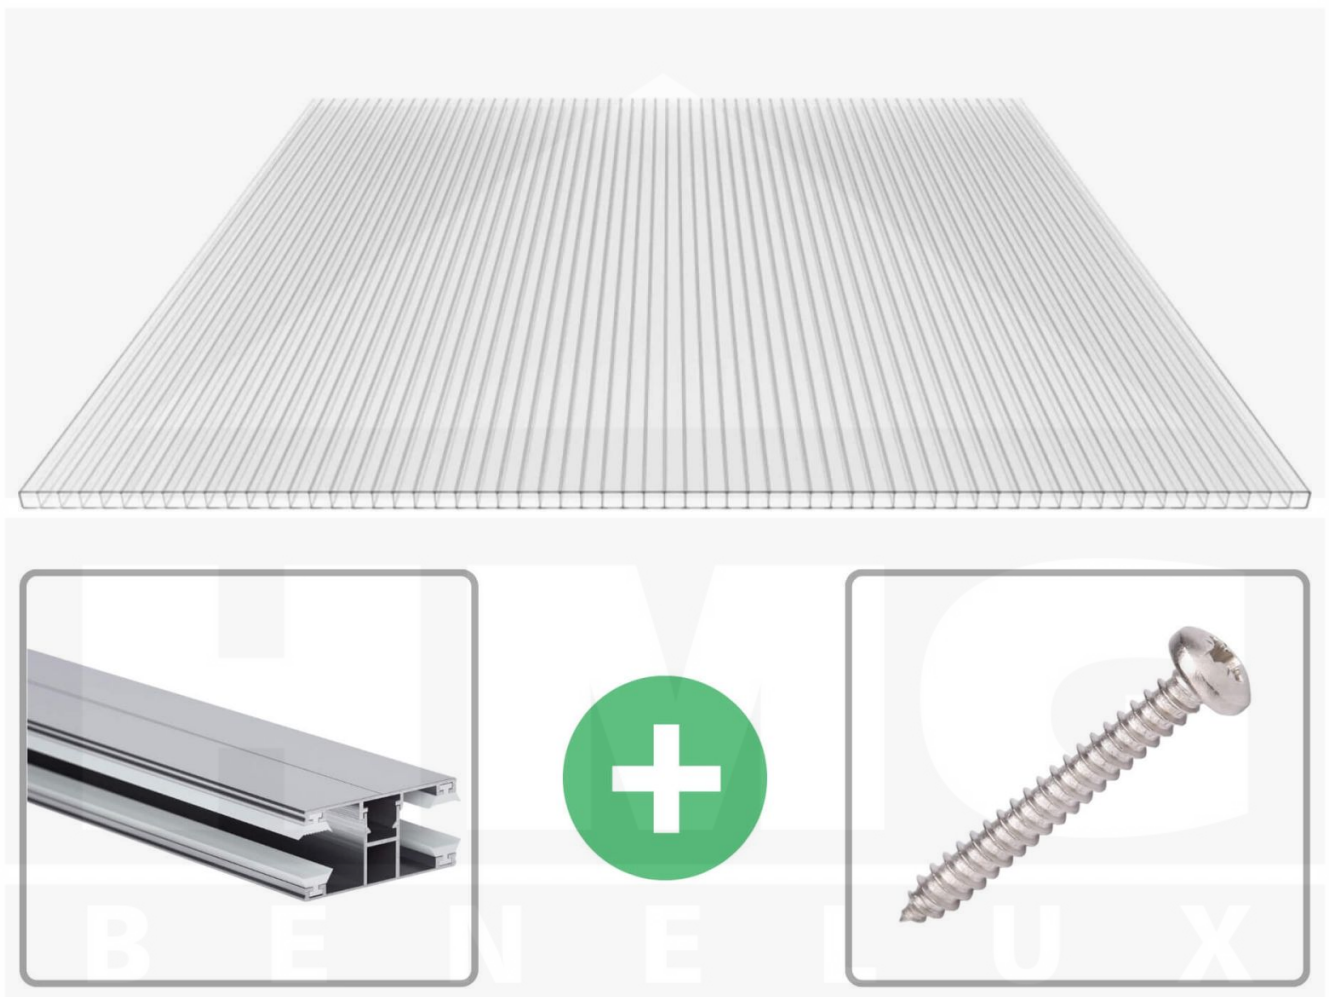

**Polycarbonaat kanaalplaat | 10 mm | Profiel DUO | Voordeelpakket |  
Plaatbreedte 1050 mm | Helder | Breedte 3,30 m | Lengte 4,00 m**

Artikelnr.: 70075DU103040

### Polycarbonaat kanaalplaten 10 mm

Deze 2-wandige kanaalplaat heeft een dikte van 10 mm en is ook onder de naam VLF-SDP10-PC bekend. Deze polycarbonaat kanaalplaat in de kleur glashelder, laat ca. 90% licht door en is verkrijgbaar in lengtes van 2 tot 7 m. De platen worden nauwkeurig op bestelling in de lengte op maat gezaagd. Berekend wordt de hele plaat, rest stukken worden meegestuurd. De plaatbreedte is 1050 mm.

#### Producttoepassingen

Polycarbonaat kanaalplaten zijn aan een kant UV-bestendig, zeer helder, zeer goed bestand tegen normale weersinvloeden, enorm slag- en breukvast, vormstabiel, bestand tegen hoge temperaturen en moeilijk ontvlambaar. PC kanaalplaten worden in de bouw-, tuinbouw-, agrarische (beperkt omdat niet ammoniak bestendig) en de particuliere sector als dakbedekking voor hallen, kassen, stallen, schuurtjes, fietsenstallingen, terrasoverkappingen, veranda's en carports toegepast. Ook worden Polycarbonaat kanaalplaten verticaal voor wanden en afscheidingen toegepast.

### Montage profiel DUO

Het montage profiel DUO is een 60 mm breed profiel en bestaat uit aluminium, die door het schroef-systeem heel vast zit. Dit montage profiel is in de kleur blank aluminium in lengtes van 2,00 - 7,00 m voor 10 mm en 16 mm sterke kanaalplaten en massieve platen verkrijgbaar. De koppelprofielen bestaan uit 2 delen (onder- en bovenprofiel), de randprofielen uit 3 delen (onder- en bovenprofiel plus een randdeel om in te schuiven).