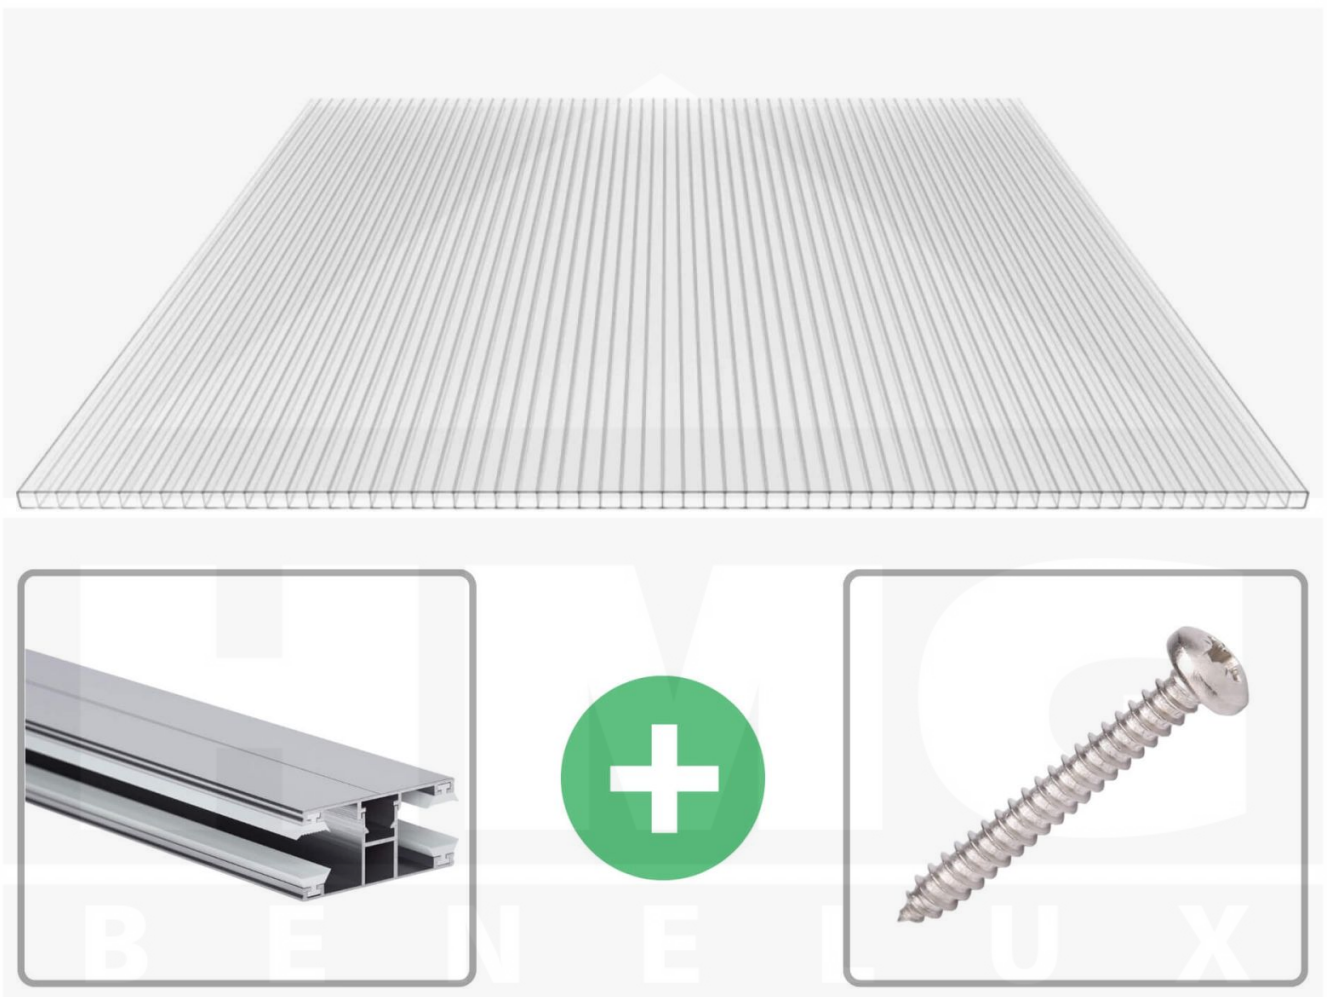

**Polycarbonaat kanaalplaat | 10 mm | Profiel DUO | Voordeelpakket |  
Plaatbreedte 1050 mm | Helder | Breedte 4,35 m | Lengte 3,00 m**

Artikelnr.: 70075DU104030

### Polycarbonaat kanaalplaten 10 mm

Deze 2-wandige kanaalplaat heeft een dikte van 10 mm en is ook onder de naam VLF-SDP10-PC bekend. Deze polycarbonaat kanaalplaat in de kleur glashelder, laat ca. 90% licht door en is verkrijgbaar in lengtes van 2 tot 7 m. De platen worden nauwkeurig op bestelling in de lengte op maat gezaagd. Berekend wordt de hele plaat, rest stukken worden meegestuurd. De plaatbreedte is 1050 mm.

#### Producttoepassingen

Polycarbonaat kanaalplaten zijn aan een kant UV-bestendig, zeer helder, zeer goed bestand tegen normale weersinvloeden, enorm slag- en breukvast, vormstabiel, bestand tegen hoge temperaturen en moeilijk ontvlambaar. PC kanaalplaten worden in de bouw-, tuinbouw-, agrarische (beperkt omdat niet ammoniak bestendig) en de particuliere sector als dakbedekking voor hallen, kassen, stallen, schuurtjes, fietsenstallingen, terrasoverkappingen, veranda's en carports toegepast. Ook worden Polycarbonaat kanaalplaten verticaal voor wanden en afscheidingen toegepast.

### Montage profiel DUO

Het montage profiel DUO is een 60 mm breed profiel en bestaat uit aluminium, die door het schroef-systeem heel vast zit. Dit montage profiel is in de kleur blank aluminium in lengtes van 2,00 - 7,00 m voor 10 mm en 16 mm sterke kanaalplaten en massieve platen verkrijgbaar. De koppelprofielen bestaan uit 2 delen (onder- en bovenprofiel), de randprofielen uit 3 delen (onder- en bovenprofiel plus een randdeel om in te schuiven).