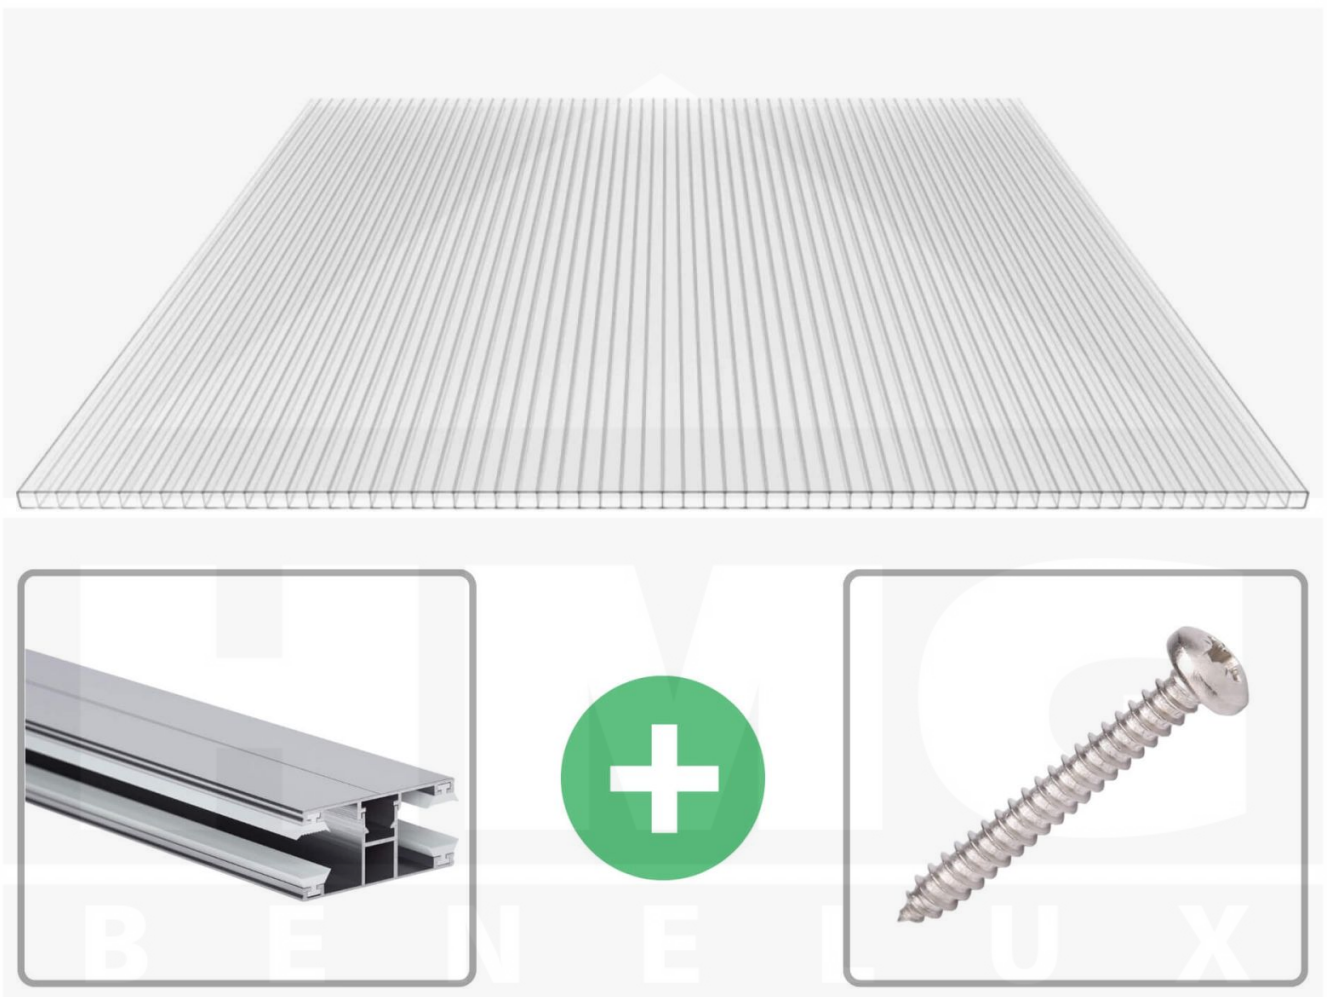

**Polycarbonaat kanaalplaat | 10 mm | Profiel DUO | Voordeelpakket |  
Plaatbreedte 1050 mm | Helder | Breedte 4,35 m | Lengte 3,50 m**

Artikelnr.: 70075DU104035

**Direct naar het artikel:**

Scan deze barcode gewoon met uw mobiel en u komt direct aan naar het product met verdere informatie, afbeeldingen, video's, etc.

### Polycarbonaat kanaalplaten 10 mm

Deze 2-wandige kanaalplaat heeft een dikte van 10 mm en is ook onder de naam VLF-SDP10-PC bekend. Deze polycarbonaat kanaalplaat in de kleur glashelder, laat ca. 90% licht door en is verkrijgbaar in lengtes van 2 tot 7 m. De platen worden nauwkeurig op bestelling in de lengte op maat gezaagd. Berekend wordt de hele plaat, rest stukken worden meegestuurd. De plaatbreedte is 1050 mm.

#### Producttoepassingen

Polycarbonaat kanaalplaten zijn aan een kant UV-bestendig, zeer helder, zeer goed bestand tegen normale weersinvloeden, enorm slag- en breukvast, vormstabiel, bestand tegen hoge temperaturen en moeilijk ontvlambaar. PC kanaalplaten worden in de bouw-, tuinbouw-, agrarische (beperkt omdat niet ammoniak bestendig) en de particuliere sector als dakbedekking voor hallen, kassen, stallen, schuurtjes, fietsenstallingen, terrasoverkappingen, veranda's en carports toegepast. Ook worden Polycarbonaat kanaalplaten verticaal voor wanden en afscheidingen toegepast.

### Montage profiel DUO

Het montage profiel DUO is een 60 mm breed profiel en bestaat uit aluminium, die door het schroef-systeem heel vast zit. Dit montage profiel is in de kleur blank aluminium in lengtes van 2,00 - 7,00 m voor 10 mm en 16 mm sterke kanaalplaten en massieve platen verkrijgbaar. De koppelprofielen bestaan uit 2 delen (onder- en bovenprofiel), de randprofielen uit 3 delen (onder- en bovenprofiel plus een randdeel om in te schuiven).