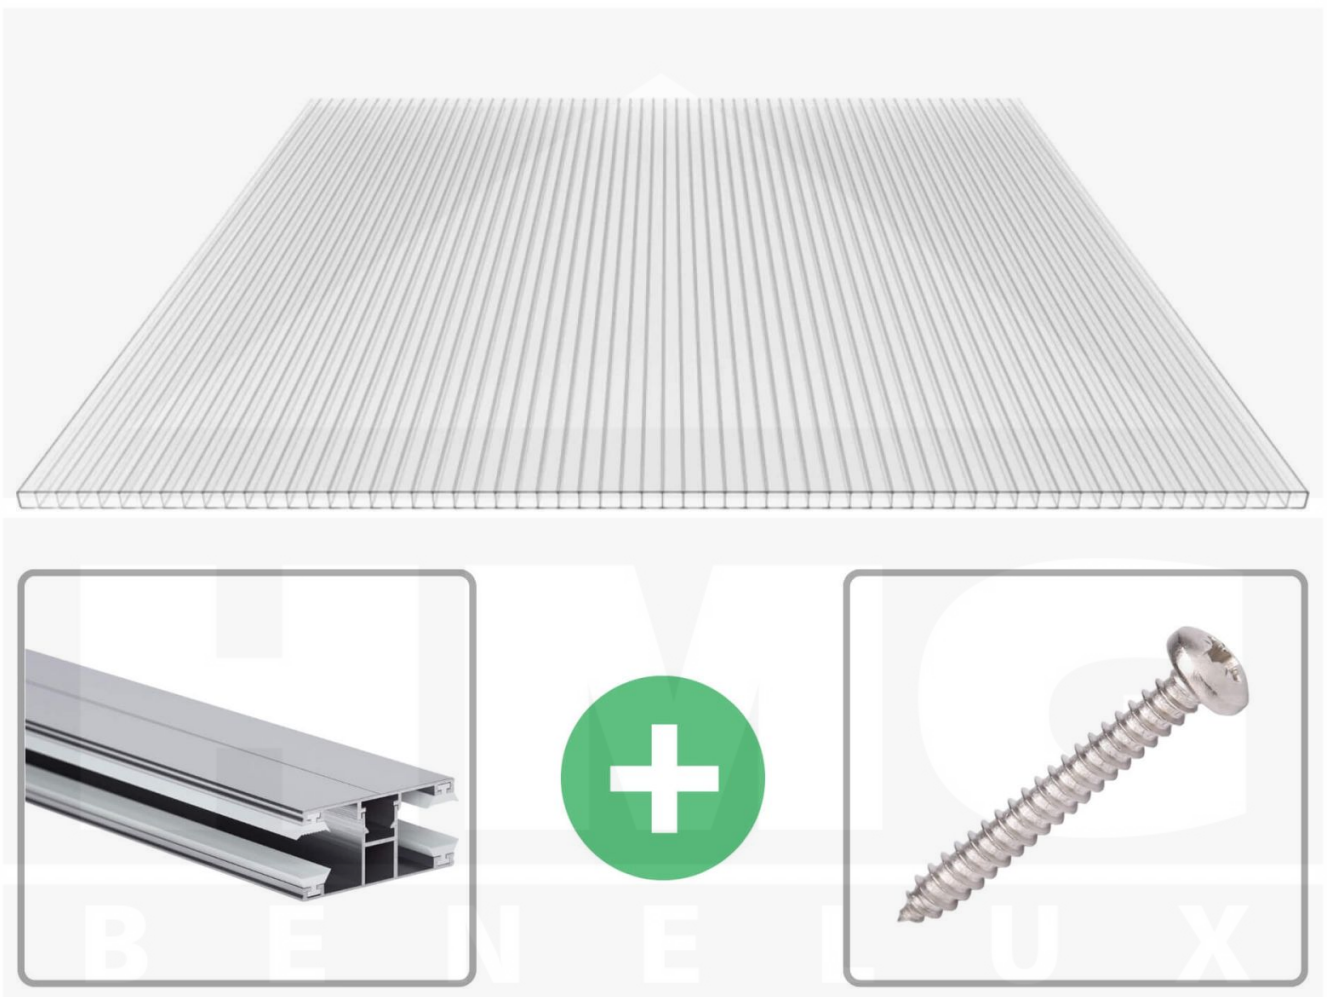

**Polycarbonaat kanaalplaat | 10 mm | Profiel DUO | Voordeelpakket |  
Plaatbreedte 1050 mm | Helder | Breedte 4,35 m | Lengte 4,50 m**

Artikelnr.: 70075DU104045

**Direct naar het artikel:**

Scan deze barcode gewoon met uw mobiel en u komt direct aan naar het product met verdere informatie, afbeeldingen, video's, etc.

### Polycarbonaat kanaalplaten 10 mm

Deze 2-wandige kanaalplaat heeft een dikte van 10 mm en is ook onder de naam VLF-SDP10-PC bekend. Deze polycarbonaat kanaalplaat in de kleur glashelder, laat ca. 90% licht door en is verkrijgbaar in lengtes van 2 tot 7 m. De platen worden nauwkeurig op bestelling in de lengte op maat gezaagd. Berekend wordt de hele plaat, rest stukken worden meegestuurd. De plaatbreedte is 1050 mm.

#### Producttoepassingen

Polycarbonaat kanaalplaten zijn aan een kant UV-bestendig, zeer helder, zeer goed bestand tegen normale weersinvloeden, enorm slag- en breukvast, vormstabiel, bestand tegen hoge temperaturen en moeilijk ontvlambaar. PC kanaalplaten worden in de bouw-, tuinbouw-, agrarische (beperkt omdat niet ammoniak bestendig) en de particuliere sector als dakbedekking voor hallen, kassen, stallen, schuurtjes, fietsenstallingen, terrasoverkappingen, veranda's en carports toegepast. Ook worden Polycarbonaat kanaalplaten verticaal voor wanden en afscheidingen toegepast.

### Montage profiel DUO

Het montage profiel DUO is een 60 mm breed profiel en bestaat uit aluminium, die door het schroef-systeem heel vast zit. Dit montage profiel is in de kleur blank aluminium in lengtes van 2,00 - 7,00 m voor 10 mm en 16 mm sterke kanaalplaten en massieve platen verkrijgbaar. De koppelprofielen bestaan uit 2 delen (onder- en bovenprofiel), de randprofielen uit 3 delen (onder- en bovenprofiel plus een randdeel om in te schuiven).