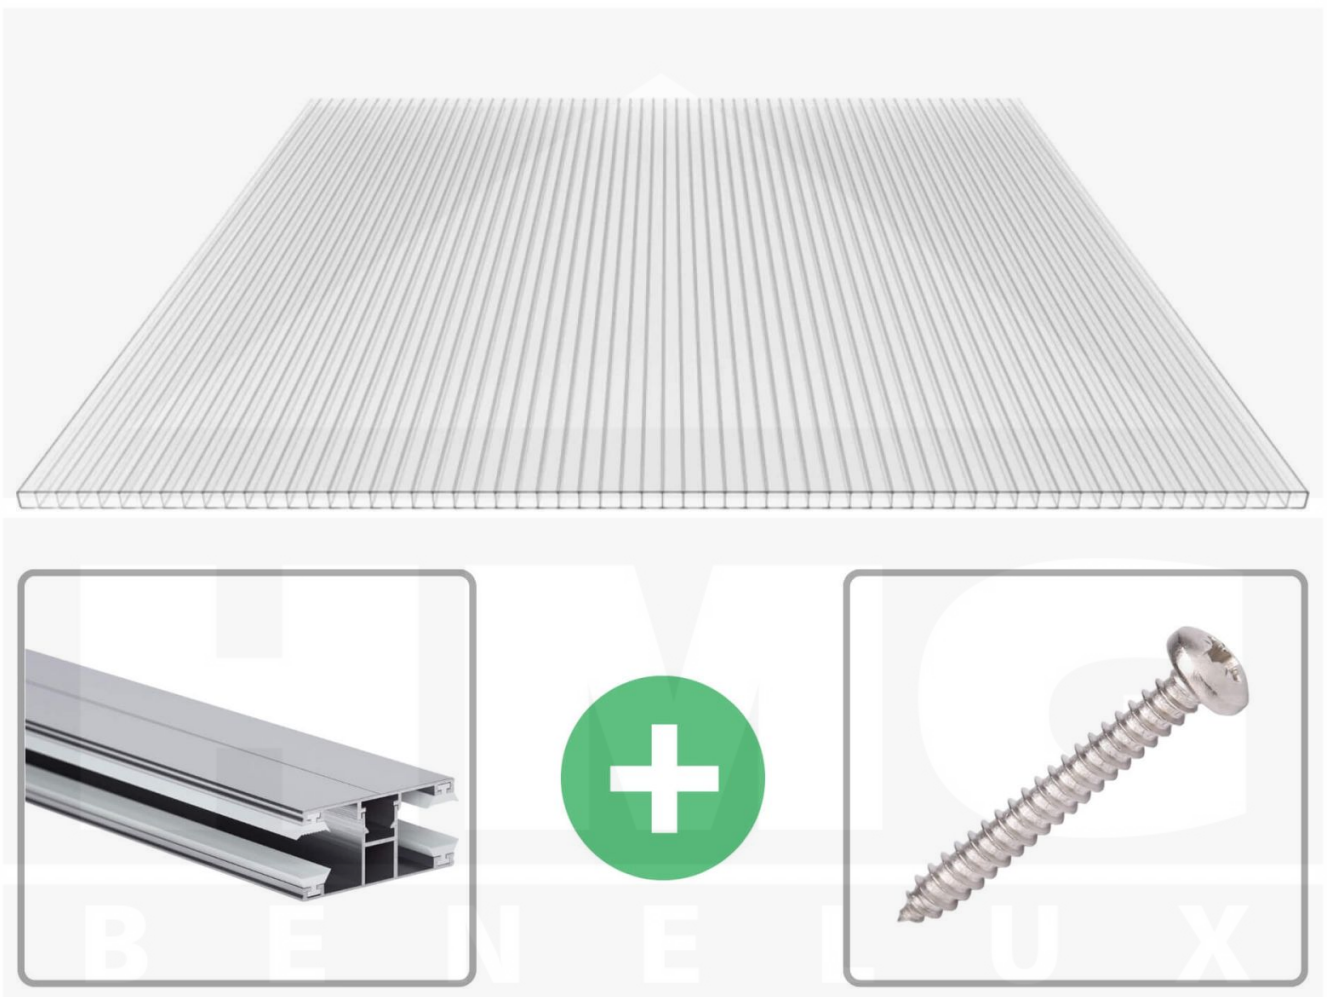

**Polycarbonaat kanaalplaat | 10 mm | Profiel DUO | Voordeelpakket |  
Plaatbreedte 1050 mm | Helder | Breedte 5,40 m | Lengte 4,50 m**

Artikelnr.: 70075DU105045

### Polycarbonaat kanaalplaten 10 mm

Deze 2-wandige kanaalplaat heeft een dikte van 10 mm en is ook onder de naam VLF-SDP10-PC bekend. Deze polycarbonaat kanaalplaat in de kleur glashelder, laat ca. 90% licht door en is verkrijgbaar in lengtes van 2 tot 7 m. De platen worden nauwkeurig op bestelling in de lengte op maat gezaagd. Berekend wordt de hele plaat, rest stukken worden meegestuurd. De plaatbreedte is 1050 mm.

### Producttoepassingen

Polycarbonaat kanaalplaten zijn aan een kant UV-bestendig, zeer helder, zeer goed bestand tegen normale weersinvloeden, enorm slag- en breukvast, vormstabiel, bestand tegen hoge temperaturen en moeilijk ontvlambaar. PC kanaalplaten worden in de bouw-, tuinbouw-, agrarische (beperkt omdat niet ammoniak bestendig) en de particuliere sector als dakbedekking voor hallen, kassen, stallen, schuurtjes, fietsenstallingen, terrasoverkappingen, veranda's en carports toegepast. Ook worden Polycarbonaat kanaalplaten verticaal voor wanden en afscheidingen toegepast.

### Montage profiel DUO

Het montage profiel DUO is een 60 mm breed profiel en bestaat uit aluminium, die door het schroef-systeem heel vast zit. Dit montage profiel is in de kleur blank aluminium in lengtes van 2,00 - 7,00 m voor 10 mm en 16 mm sterke kanaalplaten en massieve platen verkrijgbaar. De koppelprofielen bestaan uit 2 delen (onder- en bovenprofiel), de randprofielen uit 3 delen (onder- en bovenprofiel plus een randdeel om in te schuiven).