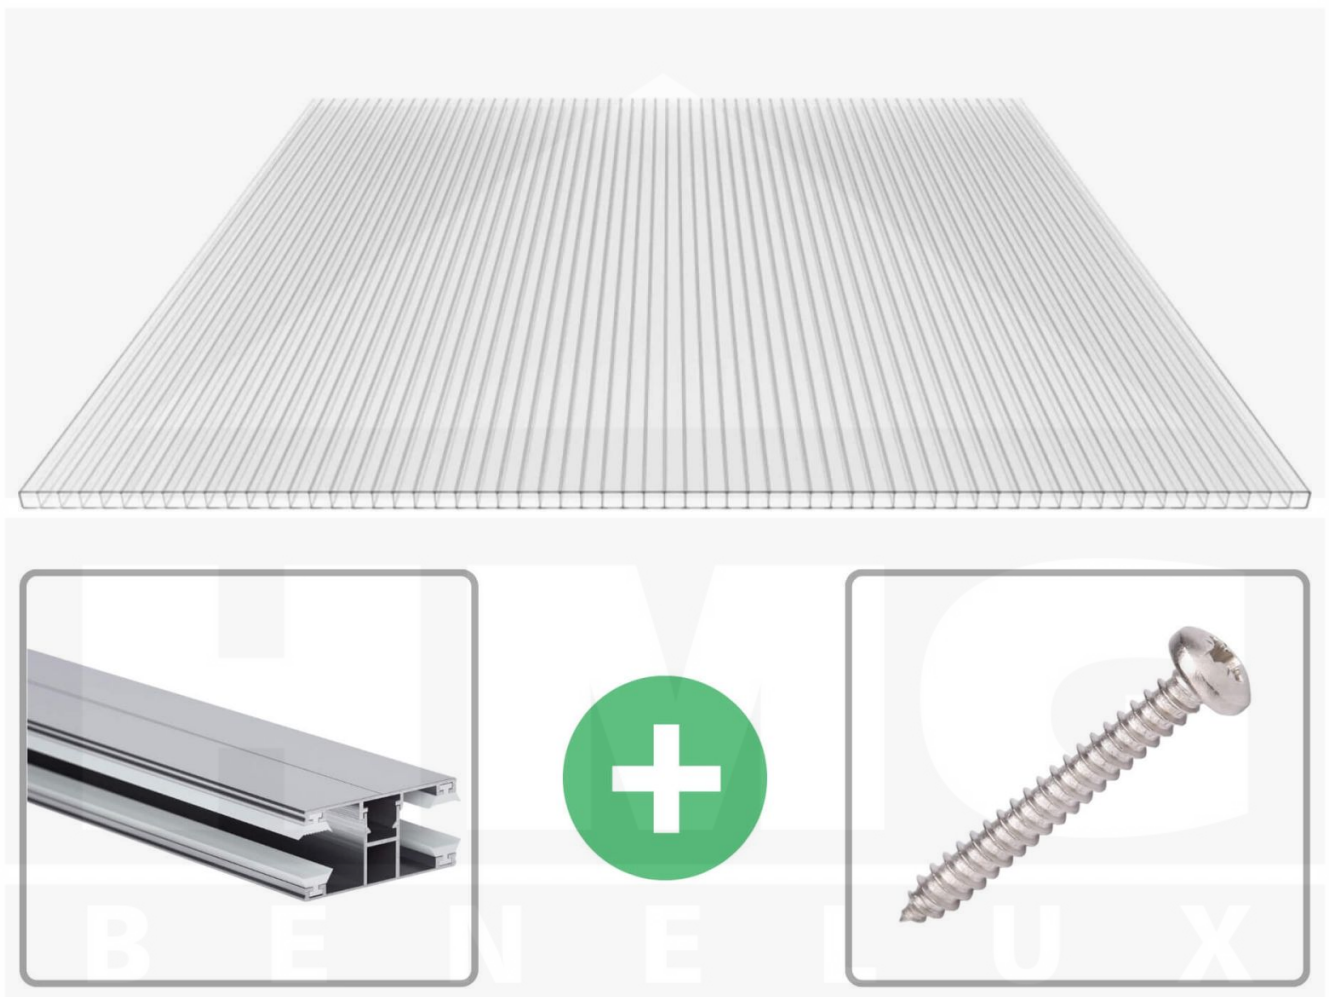

**Polycarbonaat kanaalplaat | 10 mm | Profiel DUO | Voordeelpakket |
Plaatbreedte 1050 mm | Helder | Breedte 5,40 m | Lengte 5,00 m**

Artikelnr.: 70075DU105050

Productinfo

Polycarbonaat kanaalplaten 10 mm

Deze 2-wandige kanaalplaat heeft een dikte van 10 mm en is ook onder de naam VLF-SDP10-PC bekend. Deze polycarbonaat kanaalplaat in de kleur glashelder, laat ca. 90% licht door en is verkrijgbaar in lengtes van 2 tot 7 m. De platen worden nauwkeurig op bestelling in de lengte op maat gezaagd. Berekend wordt de hele plaat, rest stukken worden meegestuurd. De plaatbreedte is 1050 mm.

Bijzonderheid

Zeer goede prijs-kwaliteits verhouding.

Garantie

Op 10 mm polycarbonaat kanaalplaten hebt u GEEN garantie.

Dekkende breedte

Eerste plaat met profiel = 1140 mm, elke volgende plaat met profiel + 1080 mm

Tussenmaten mogelijk door zelf smaller te zagen.

Montage profiel DUO

Het montage profiel DUO is een 60 mm breed profiel en bestaat uit aluminium, die door het schroef-systeem heel vast zit. Dit montage profiel is in de kleur blank aluminium in lengtes van 2,00 - 7,00 m voor 10 mm en 16 mm sterke kanaalplaten en massieve platen verkrijgbaar. De koppelprofielen bestaan uit 2 delen (onder- en bovenprofiel), de randprofielen uit 3 delen (onder- en bovenprofiel plus een randdeel om in te schuiven).