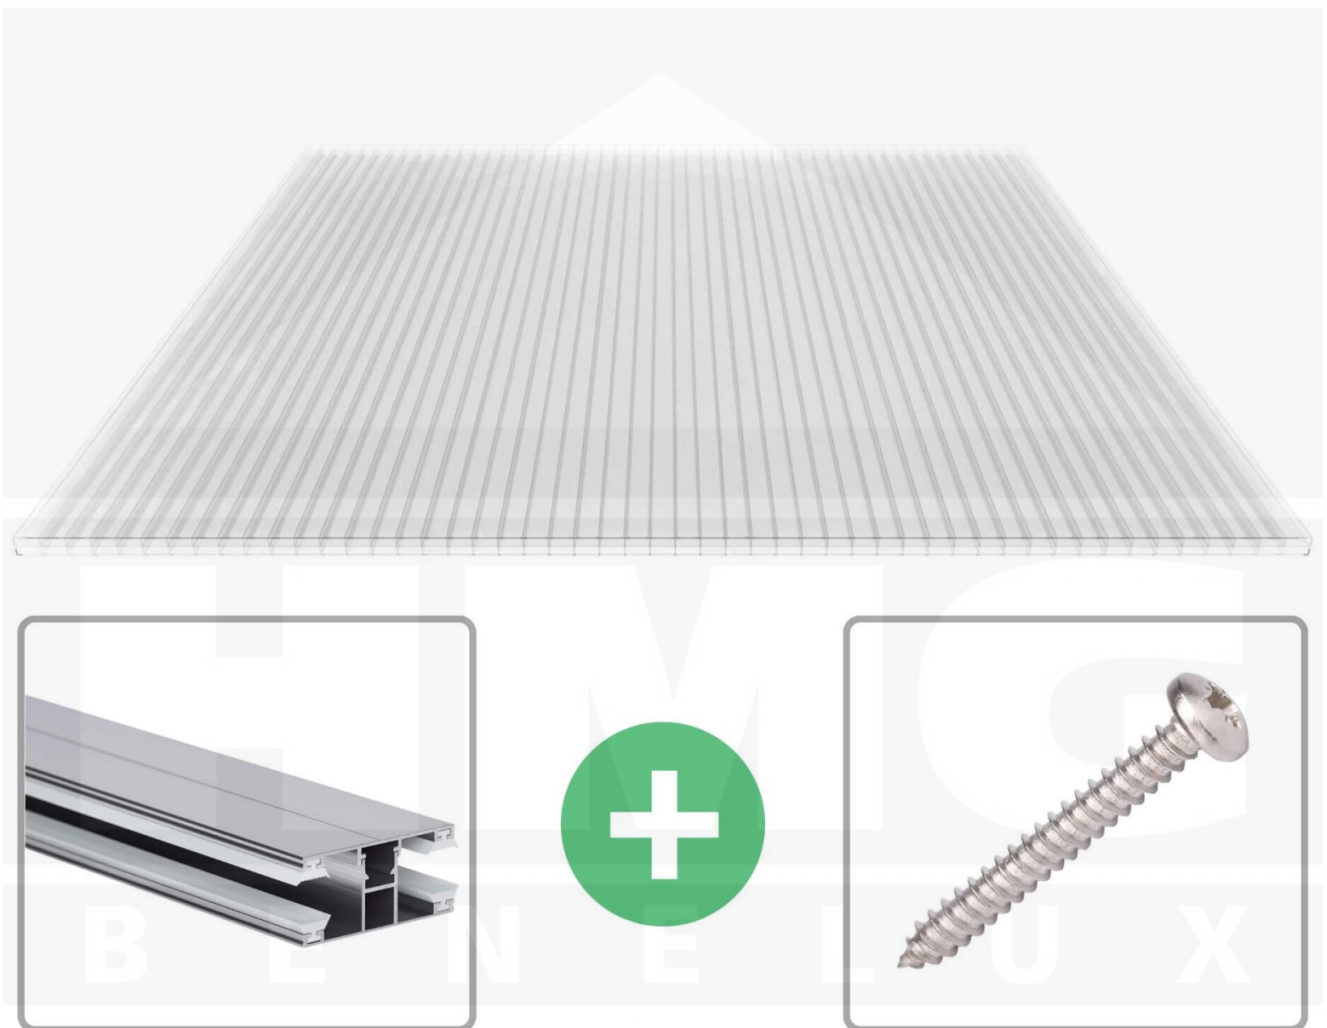

**Polycarbonaat kanaalplaat | 16 mm | Profiel DUO | Voordeelpakket |
Plaatbreedte 980 mm | Helder | 2nd LIFE LINE | Breedte 4,10 m | Lengte 2,00
m**

Artikelnr.: 70075DU162LL4020

Direct naar het artikel:

Scan deze barcode gewoon met uw mobiel en u komt direct aan naar het product met verdere informatie, afbeeldingen, video's, etc.

Productinfo

Polycarbonaat kanaalplaten 16 mm

Deze 3-wandige kanaalplaat heeft een dikte van 16 mm en is ook onder de naam VLF-SDP16-PCRL bekend. Deze polycarbonaat kanaalplaat in de kleur glashelder, laat ca. 69% licht door en is verkrijgbaar in lengtes van 2 tot 7 m. De platen worden nauwkeurig op bestelling in de lengte op maat gezaagd. Berekend wordt de hele plaat, rest stukken worden meegestuurd. De plaatbreedte is 980 mm.

Producttoepassingen

Polycarbonaat kanaalplaten zijn aan een kant UV-bestendig, zeer helder, zeer goed bestand tegen normale weersinvloeden, enorm slag- en breukvast, vormstabiel, bestand tegen hoge temperaturen en moeilijk ontvlambaar. PC kanaalplaten worden in de bouw-, tuinbouw-, agrarische (beperkt omdat niet ammoniak bestendig) en de particuliere sector als dakbedekking voor hallen, kassen, stallen, schuurtjes, fietsenstallingen, terrasoverkappingen, veranda's en carports toegepast. Ook worden Polycarbonaat kanaalplaten verticaal voor wanden en afscheidingen toegepast.

Eerste plaat met profiel = 1070 mm, elke volgende plaat met profiel + 1010 mm

Tussenmaten mogelijk door zelf smaller te zagen.

Montage profiel DUO

Het montage profiel DUO is een 60 mm breed profiel en bestaat uit aluminium, die door het schroef-systeem heel vast zit. Dit montage profiel is in de kleur blank aluminium in lengtes van 2,00 - 7,00 m voor 10 mm en 16 mm sterke kanaalplaten en massieve platen verkrijgbaar. De koppelprofielen bestaan uit 2 delen (onder- en bovenprofiel), de randprofielen uit 3 delen (onder- en bovenprofiel plus een randdeel om in te schuiven).