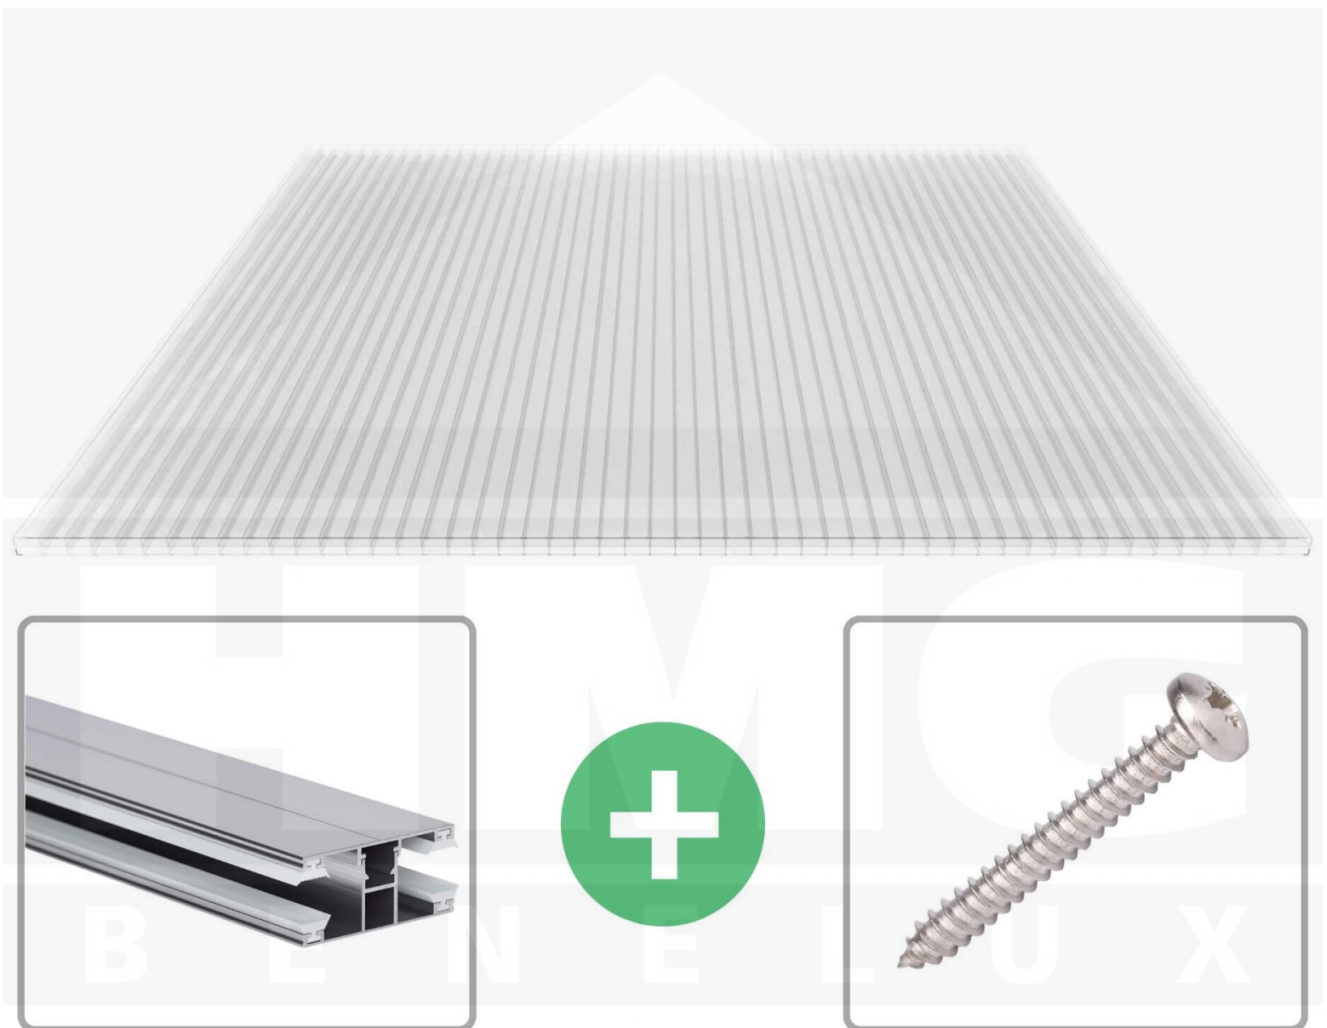

**Polycarbonaat kanaalplaat | 16 mm | Profiel DUO | Voordeelpakket |  
Plaatbreedte 980 mm | Helder | 2nd LIFE LINE | Breedte 4,10 m | Lengte 3,50  
m**

Artikelnr.: 70075DU162LL4035

### Polycarbonaat kanaalplaten 16 mm

Deze 3-wandige kanaalplaat heeft een dikte van 16 mm en is ook onder de naam VLF-SDP16-PCRL bekend. Deze polycarbonaat kanaalplaat in de kleur glashelder, laat ca. 69% licht door en is verkrijgbaar in lengtes van 2 tot 7 m. De platen worden nauwkeurig op bestelling in de lengte op maat gezaagd. Berekend wordt de hele plaat, rest stukken worden meegestuurd. De plaatbreedte is 980 mm.

### Producttoepassingen

Polycarbonaat kanaalplaten zijn aan een kant UV-bestendig, zeer helder, zeer goed bestand tegen normale weersinvloeden, enorm slag- en breukvast, vormstabiel, bestand tegen hoge temperaturen en moeilijk ontvlambaar. PC kanaalplaten worden in de bouw-, tuinbouw-, agrarische (beperkt omdat niet ammoniak bestendig) en de particuliere sector als dakbedekking voor hallen, kassen, stallen, schuurtjes, fietsenstallingen, terrasoverkappingen, veranda's en carports toegepast. Ook worden Polycarbonaat kanaalplaten verticaal voor wanden en afscheidingen toegepast.

### Montage profiel DUO

Het montage profiel DUO is een 60 mm breed profiel en bestaat uit aluminium, die door het schroef-systeem heel vast zit. Dit montage profiel is in de kleur blank aluminium in lengtes van 2,00 - 7,00 m voor 10 mm en 16 mm sterke kanaalplaten en massieve platen verkrijgbaar. De koppelprofielen bestaan uit 2 delen (onder- en bovenprofiel), de randprofielen uit 3 delen (onder- en bovenprofiel plus een randdeel om in te schuiven).