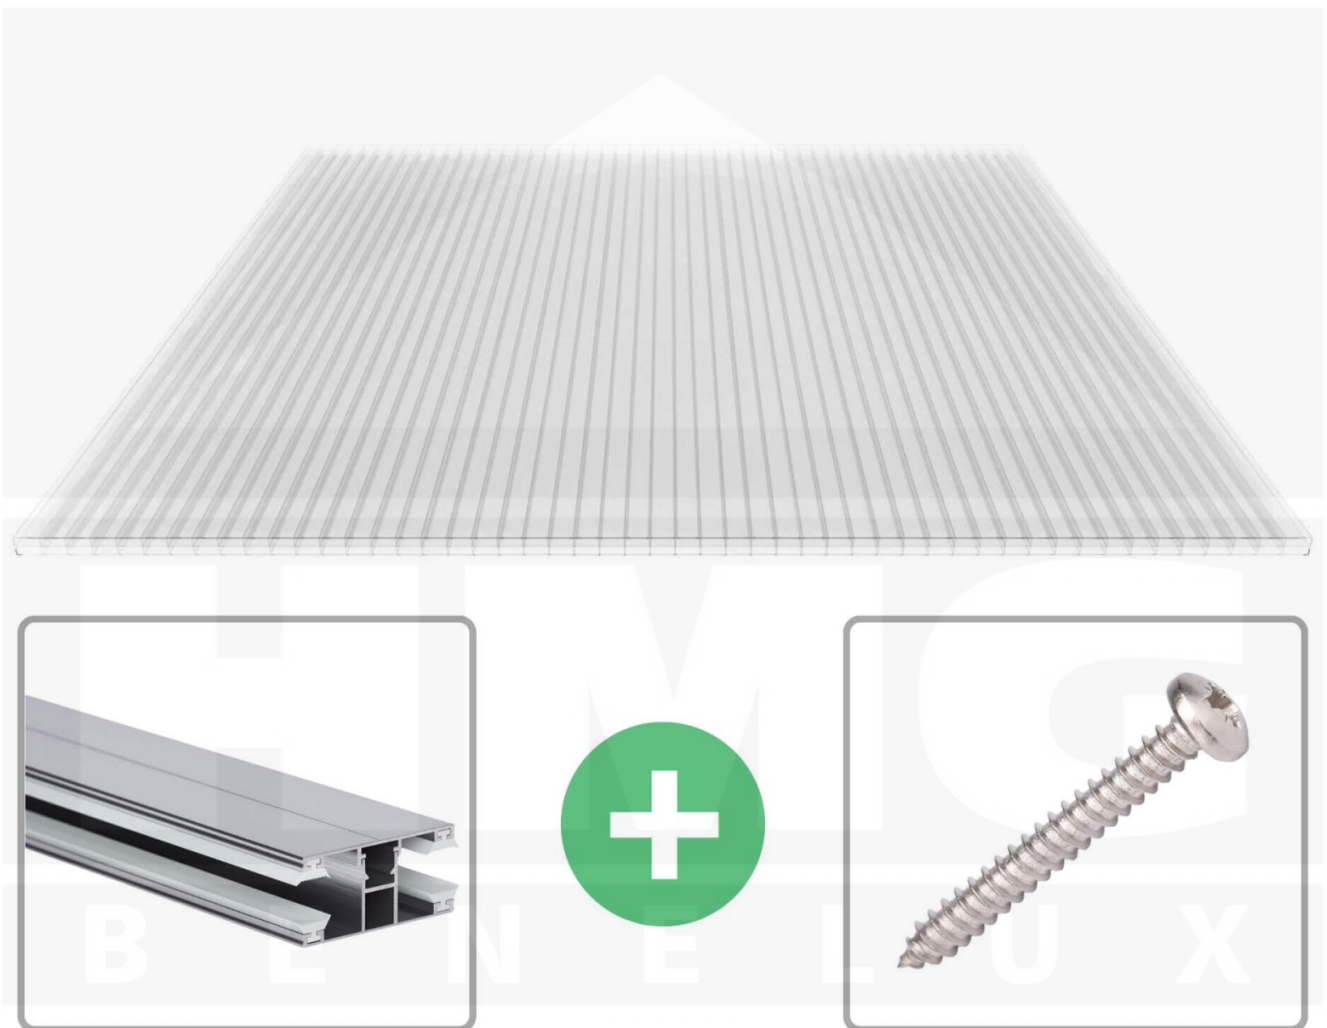

**Polycarbonaat kanaalplaat | 16 mm | Profiel DUO | Voordeelpakket |  
Plaatbreedte 980 mm | Helder | 2nd LIFE LINE | Breedte 5,11 m | Lengte 2,50  
m**

Artikelnr.: 70075DU162LL5025

**Direct naar het artikel:**

### Polycarbonaat kanaalplaten 16 mm

Deze 3-wandige kanaalplaat heeft een dikte van 16 mm en is ook onder de naam VLF-SDP16-PCRL bekend. Deze polycarbonaat kanaalplaat in de kleur glashelder, laat ca. 69% licht door en is verkrijgbaar in lengtes van 2 tot 7 m. De platen worden nauwkeurig op bestelling in de lengte op maat gezaagd. Berekend wordt de hele plaat, rest stukken worden meegestuurd. De plaatbreedte is 980 mm.

### Producttoepassingen

Polycarbonaat kanaalplaten zijn aan een kant UV-bestendig, zeer helder, zeer goed bestand tegen normale weersinvloeden, enorm slag- en breukvast, vormstabiel, bestand tegen hoge temperaturen en moeilijk ontvlambaar. PC kanaalplaten worden in de bouw-, tuinbouw-, agrarische (beperkt omdat niet ammoniak bestendig) en de particuliere sector als dakbedekking voor hallen, kassen, stallen, schuurtjes, fietsenstallingen, terrasoverkappingen, veranda's en carports toegepast. Ook worden Polycarbonaat kanaalplaten verticaal voor wanden en afscheidingen toegepast.

### Montage profiel DUO

Het montage profiel DUO is een 60 mm breed profiel en bestaat uit aluminium, die door het schroef-systeem heel vast zit. Dit montage profiel is in de kleur blank aluminium in lengtes van 2,00 - 7,00 m voor 10 mm en 16 mm sterke kanaalplaten en massieve platen verkrijgbaar. De koppelprofielen bestaan uit 2 delen (onder- en bovenprofiel), de randprofielen uit 3 delen (onder- en bovenprofiel plus een randdeel om in te schuiven).