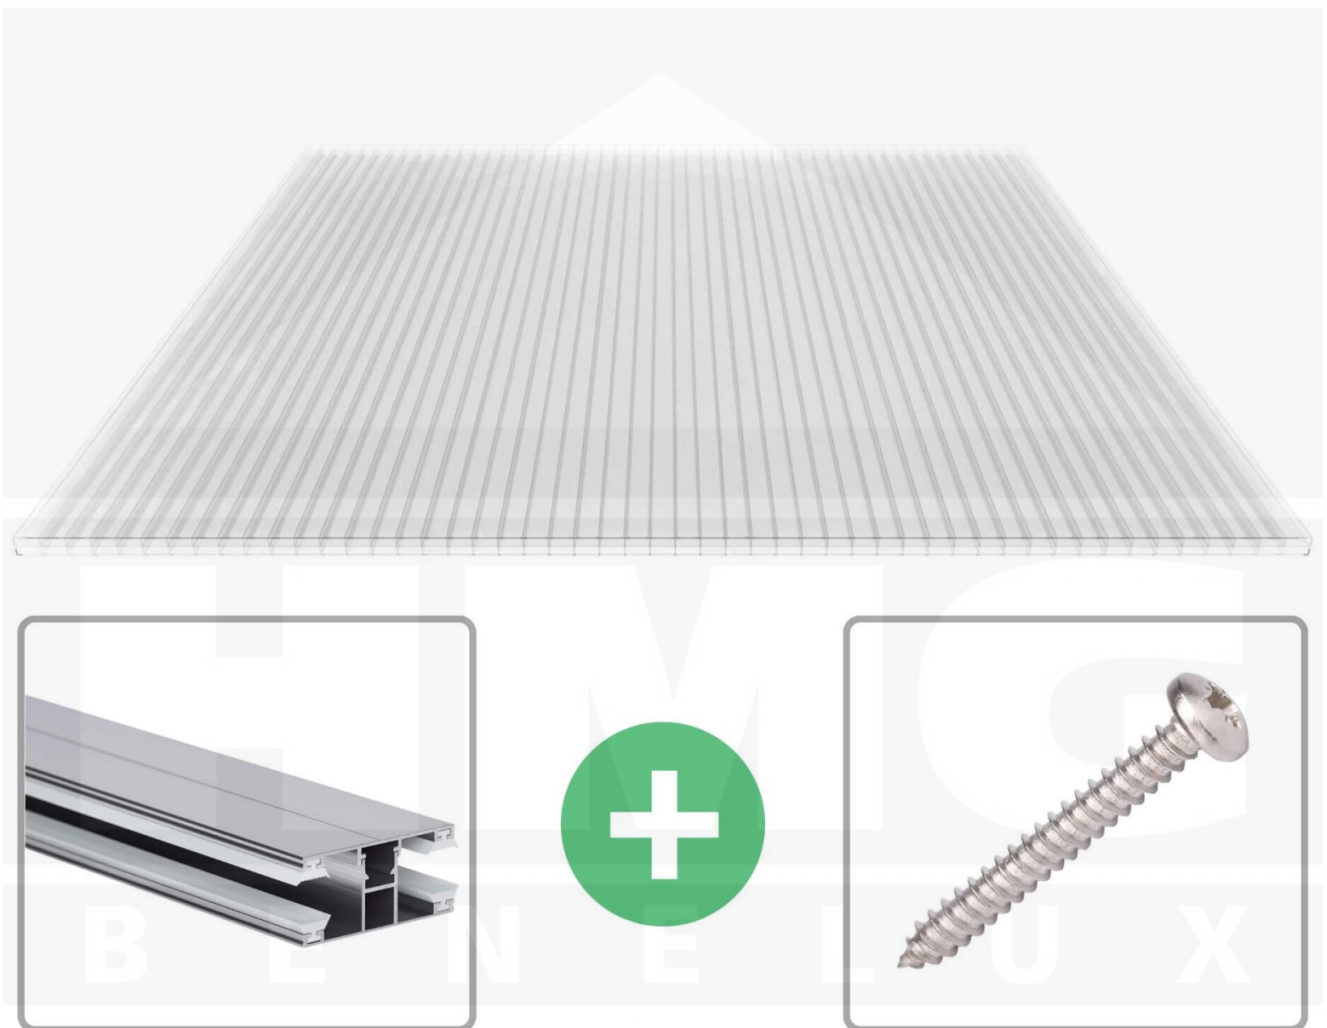

**Polycarbonaat kanaalplaat | 16 mm | Profiel DUO | Voordeelpakket |  
Plaatbreedte 980 mm | Helder | 2nd LIFE LINE | Breedte 6,12 m | Lengte 2,50  
m**

Artikelnr.: 70075DU162LL6025

**Direct naar het artikel:**

### Polycarbonaat kanaalplaten 16 mm

Deze 3-wandige kanaalplaat heeft een dikte van 16 mm en is ook onder de naam VLF-SDP16-PCRL bekend. Deze polycarbonaat kanaalplaat in de kleur glashelder, laat ca. 69% licht door en is verkrijgbaar in lengtes van 2 tot 7 m. De platen worden nauwkeurig op bestelling in de lengte op maat gezaagd. Berekend wordt de hele plaat, rest stukken worden meegestuurd. De plaatbreedte is 980 mm.

### Producttoepassingen

Polycarbonaat kanaalplaten zijn aan een kant UV-bestendig, zeer helder, zeer goed bestand tegen normale weersinvloeden, enorm slag- en breukvast, vormstabiel, bestand tegen hoge temperaturen en moeilijk ontvlambaar. PC kanaalplaten worden in de bouw-, tuinbouw-, agrarische (beperkt omdat niet ammoniak bestendig) en de particuliere sector als dakbedekking voor hallen, kassen, stallen, schuurtjes, fietsenstallingen, terrasoverkappingen, veranda's en carports toegepast. Ook worden Polycarbonaat kanaalplaten verticaal voor wanden en afscheidingen toegepast.

### Montage profiel DUO

Het montage profiel DUO is een 60 mm breed profiel en bestaat uit aluminium, die door het schroef-systeem heel vast zit. Dit montage profiel is in de kleur blank aluminium in lengtes van 2,00 - 7,00 m voor 10 mm en 16 mm sterke kanaalplaten en massieve platen verkrijgbaar. De koppelprofielen bestaan uit 2 delen (onder- en bovenprofiel), de randprofielen uit 3 delen (onder- en bovenprofiel plus een randdeel om in te schuiven).