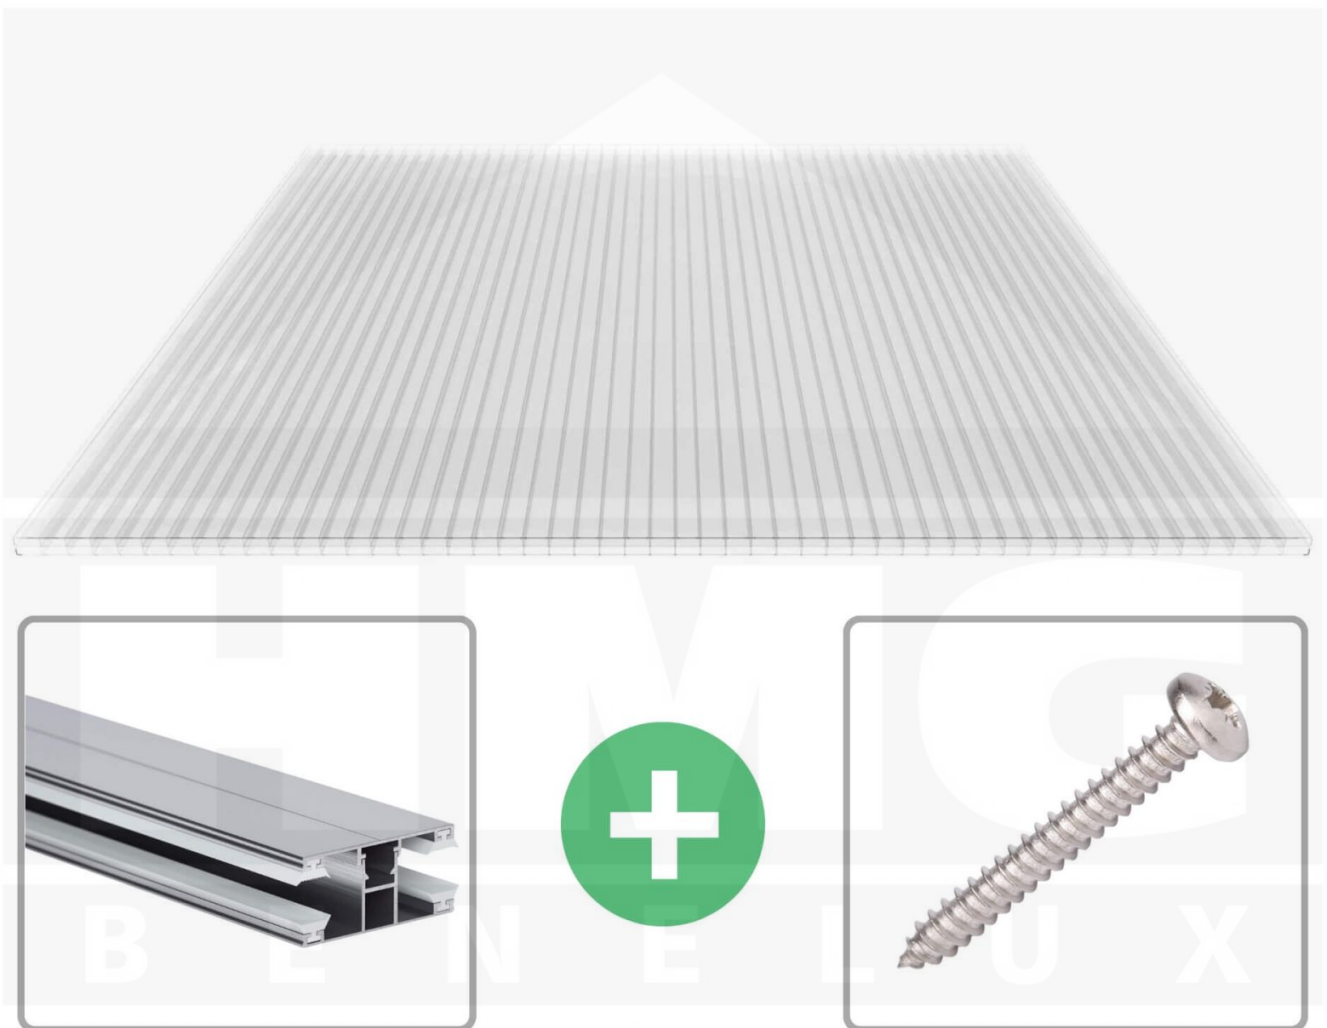

**Polycarbonaat kanaalplaat | 16 mm | Profiel DUO | Voordeelpakket |
Plaatbreedte 980 mm | Helder | 2nd LIFE LINE | Breedte 6,12 m | Lengte 5,00
m**

Artikelnr.: 70075DU162LL6050

Direct naar het artikel:

Scan deze barcode gewoon met uw mobiel en u komt direct aan naar het product met verdere informatie, afbeeldingen, video's, etc.

Productinfo

Polycarbonaat kanaalplaten 16 mm

Deze 3-wandige kanaalplaat heeft een dikte van 16 mm en is ook onder de naam VLF-SDP16-PCRL bekend. Deze polycarbonaat kanaalplaat in de kleur glashelder, laat ca. 69% licht door en is verkrijgbaar in lengtes van 2 tot 7 m. De platen worden nauwkeurig op bestelling in de lengte op maat gezaagd. Berekend wordt de hele plaat, rest stukken worden meegestuurd. De plaatbreedte is 980 mm.

Producttoepassingen

Polycarbonaat kanaalplaten zijn aan een kant UV-bestendig, zeer helder, zeer goed bestand tegen normale weersinvloeden, enorm slag- en breukvast, vormstabiel, bestand tegen hoge temperaturen en moeilijk ontvlambaar. PC kanaalplaten worden in de bouw-, tuinbouw-, agrarische (beperkt omdat niet ammoniak bestendig) en de particuliere sector als dakbedekking voor hallen, kassen, stallen, schuurtjes, fietsenstallingen, terrasoverkappingen, veranda's en carports toegepast. Ook worden Polycarbonaat kanaalplaten verticaal voor wanden en afscheidingen toegepast.

Eerste plaat met profiel = 1070 mm, elke volgende plaat met profiel + 1010 mm

Tussenmaten mogelijk door zelf smaller te zagen.

Montage profiel DUO

Het montage profiel DUO is een 60 mm breed profiel en bestaat uit aluminium, die door het schroef-systeem heel vast zit. Dit montage profiel is in de kleur blank aluminium in lengtes van 2,00 - 7,00 m voor 10 mm en 16 mm sterke kanaalplaten en massieve platen verkrijgbaar. De koppelprofielen bestaan uit 2 delen (onder- en bovenprofiel), de randprofielen uit 3 delen (onder- en bovenprofiel plus een randdeel om in te schuiven).