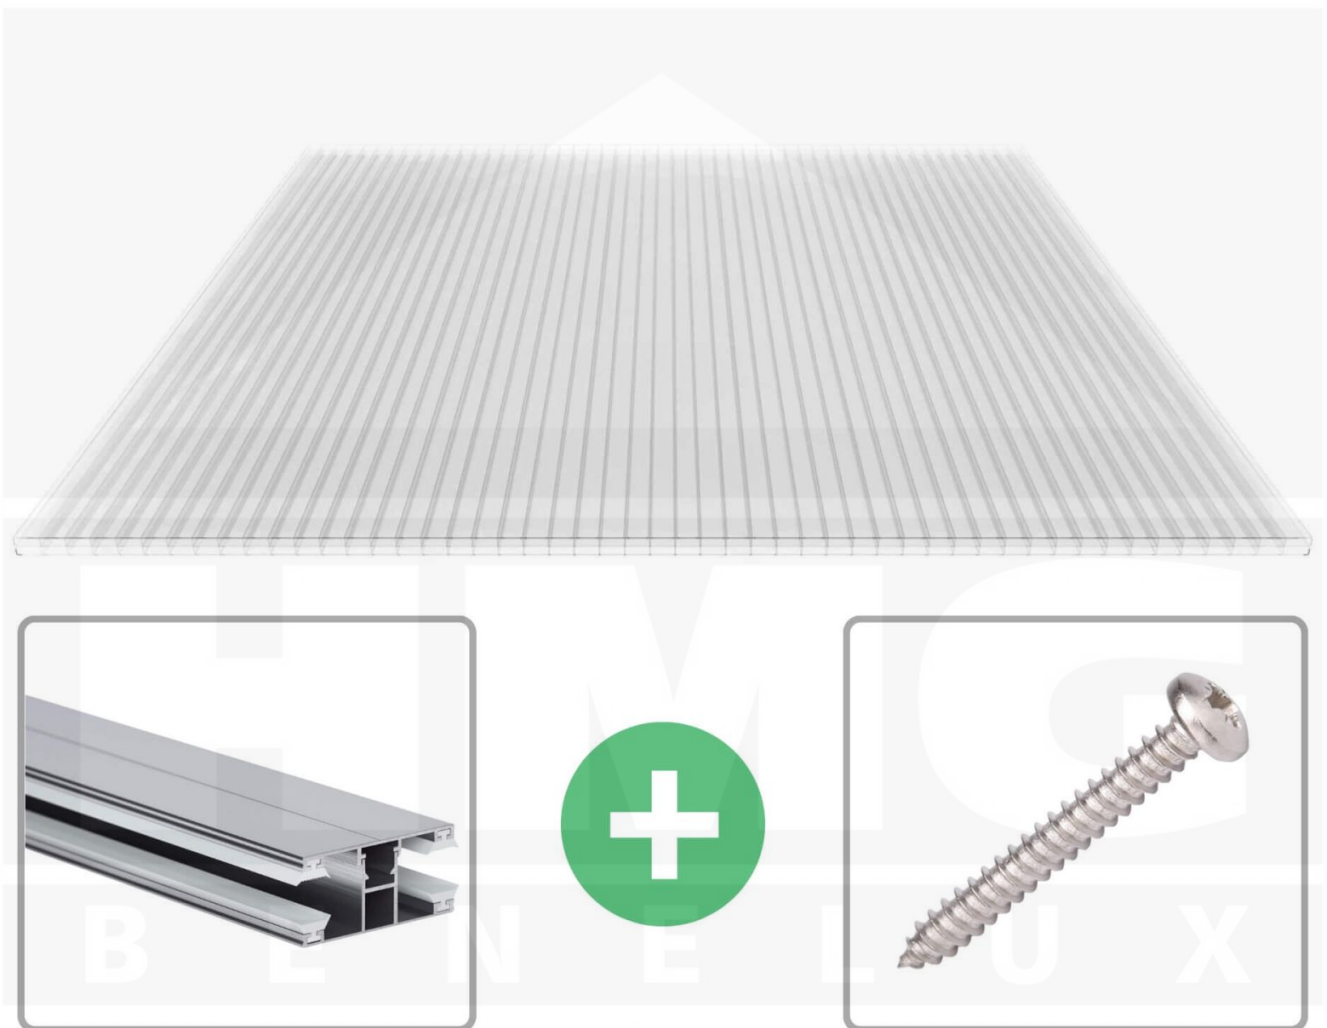

**Polycarbonaat kanaalplaat | 16 mm | Profiel DUO | Voordeelpakket |
Plaatbreedte 980 mm | Helder | 2nd LIFE LINE | Breedte 8,14 m | Lengte 2,50
m**

Artikelnr.: 70075DU162LL8025

Direct naar het artikel:

Scan deze barcode gewoon met uw mobiel en u komt direct aan naar het product met verdere informatie, afbeeldingen, video's, etc.

Productinfo

Polycarbonaat kanaalplaten 16 mm

Deze 3-wandige kanaalplaat heeft een dikte van 16 mm en is ook onder de naam VLF-SDP16-PCRL bekend. Deze polycarbonaat kanaalplaat in de kleur glashelder, laat ca. 69% licht door en is verkrijgbaar in lengtes van 2 tot 7 m. De platen worden nauwkeurig op bestelling in de lengte op maat gezaagd. Berekend wordt de hele plaat, rest stukken worden meegestuurd. De plaatbreedte is 980 mm.

Producttoepassingen

Polycarbonaat kanaalplaten zijn aan een kant UV-bestendig, zeer helder, zeer goed bestand tegen normale weersinvloeden, enorm slag- en breukvast, vormstabiel, bestand tegen hoge temperaturen en moeilijk ontvlambaar. PC kanaalplaten worden in de bouw-, tuinbouw-, agrarische (beperkt omdat niet ammoniak bestendig) en de particuliere sector als dakbedekking voor hallen, kassen, stallen, schuurtjes, fietsenstallingen, terrasoverkappingen, veranda's en carports toegepast. Ook worden Polycarbonaat kanaalplaten verticaal voor wanden en afscheidingen toegepast.

Eerste plaat met profiel = 1070 mm, elke volgende plaat met profiel + 1010 mm

Tussenmaten mogelijk door zelf smaller te zagen.

Montage profiel DUO

Het montage profiel DUO is een 60 mm breed profiel en bestaat uit aluminium, die door het schroef-systeem heel vast zit. Dit montage profiel is in de kleur blank aluminium in lengtes van 2,00 - 7,00 m voor 10 mm en 16 mm sterke kanaalplaten en massieve platen verkrijgbaar. De koppelprofielen bestaan uit 2 delen (onder- en bovenprofiel), de randprofielen uit 3 delen (onder- en bovenprofiel plus een randdeel om in te schuiven).