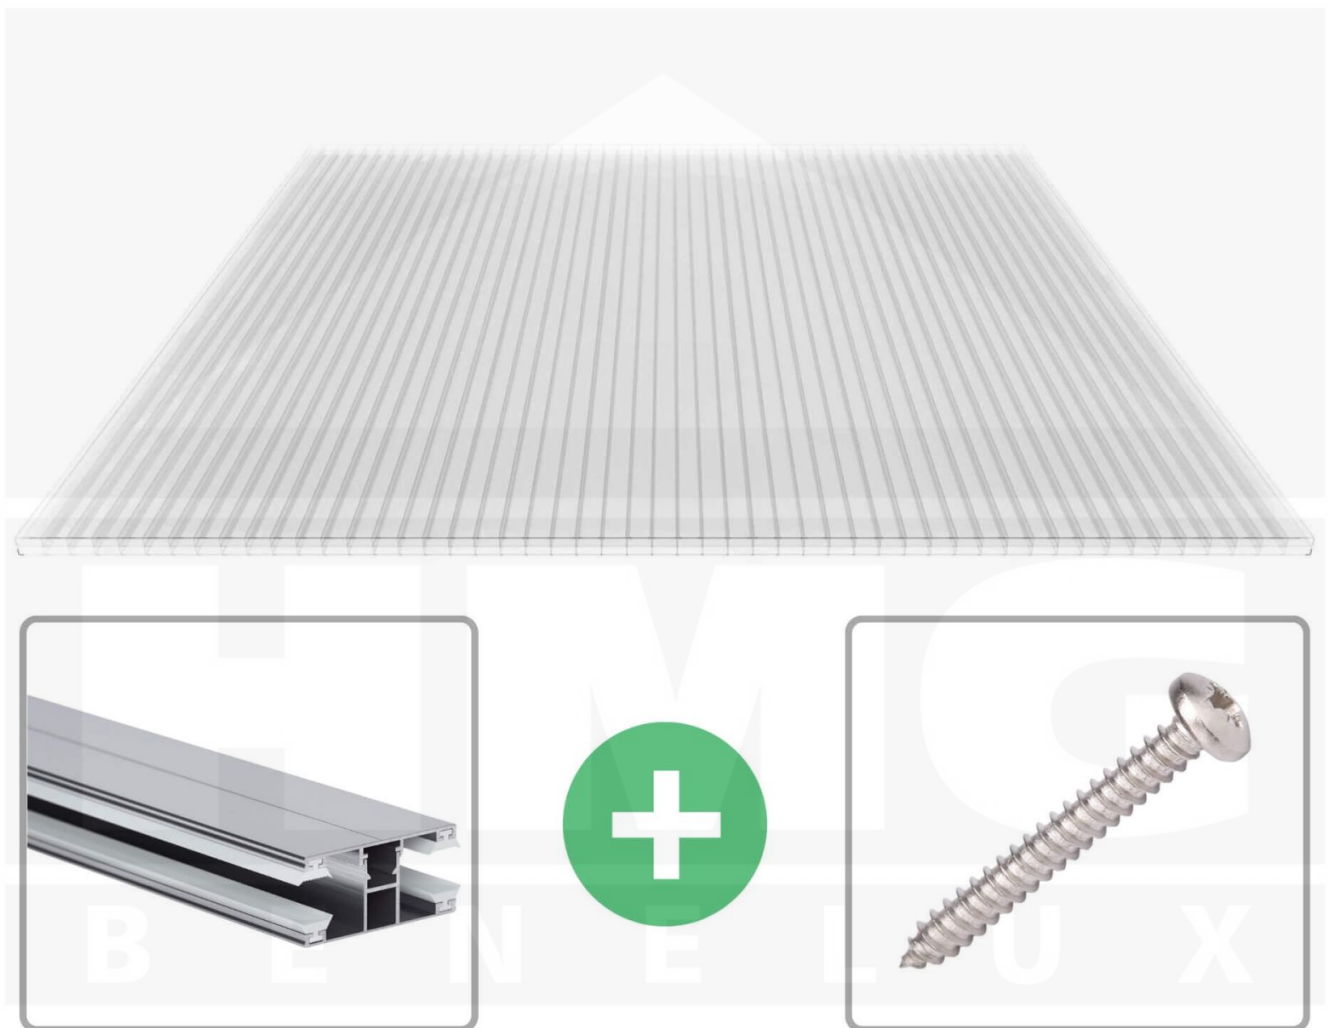

**Polycarbonaat kanaalplaat | 16 mm | Profiel DUO | Voordeelpakket |
Plaatbreedte 980 mm | Helder | 2nd LIFE LINE | Breedte 8,14 m | Lengte 4,50
m**

Artikelnr.: 70075DU162LL8045

Direct naar het artikel:

Scan deze barcode gewoon met uw mobiel en u komt direct aan naar het product met verdere informatie, afbeeldingen, video's, etc.

Productinfo

Polycarbonaat kanaalplaten 16 mm

Deze 3-wandige kanaalplaat heeft een dikte van 16 mm en is ook onder de naam VLF-SDP16-PCRL bekend. Deze polycarbonaat kanaalplaat in de kleur glashelder, laat ca. 69% licht door en is verkrijgbaar in lengtes van 2 tot 7 m. De platen worden nauwkeurig op bestelling in de lengte op maat gezaagd. Berekend wordt de hele plaat, rest stukken worden meegestuurd. De plaatbreedte is 980 mm.

Producttoepassingen

Polycarbonaat kanaalplaten zijn aan een kant UV-bestendig, zeer helder, zeer goed bestand tegen normale weersinvloeden, enorm slag- en breukvast, vormstabiel, bestand tegen hoge temperaturen en moeilijk ontvlambaar. PC kanaalplaten worden in de bouw-, tuinbouw-, agrarische (beperkt omdat niet ammoniak bestendig) en de particuliere sector als dakbedekking voor hallen, kassen, stallen, schuurtjes, fietsenstallingen, terrasoverkappingen, veranda's en carports toegepast. Ook worden Polycarbonaat kanaalplaten verticaal voor wanden en afscheidingen toegepast.

Eerste plaat met profiel = 1070 mm, elke volgende plaat met profiel + 1010 mm

Tussenmaten mogelijk door zelf smaller te zagen.

Montage profiel DUO

Het montage profiel DUO is een 60 mm breed profiel en bestaat uit aluminium, die door het schroef-systeem heel vast zit. Dit montage profiel is in de kleur blank aluminium in lengtes van 2,00 - 7,00 m voor 10 mm en 16 mm sterke kanaalplaten en massieve platen verkrijgbaar. De koppelprofielen bestaan uit 2 delen (onder- en bovenprofiel), de randprofielen uit 3 delen (onder- en bovenprofiel plus een randdeel om in te schuiven).