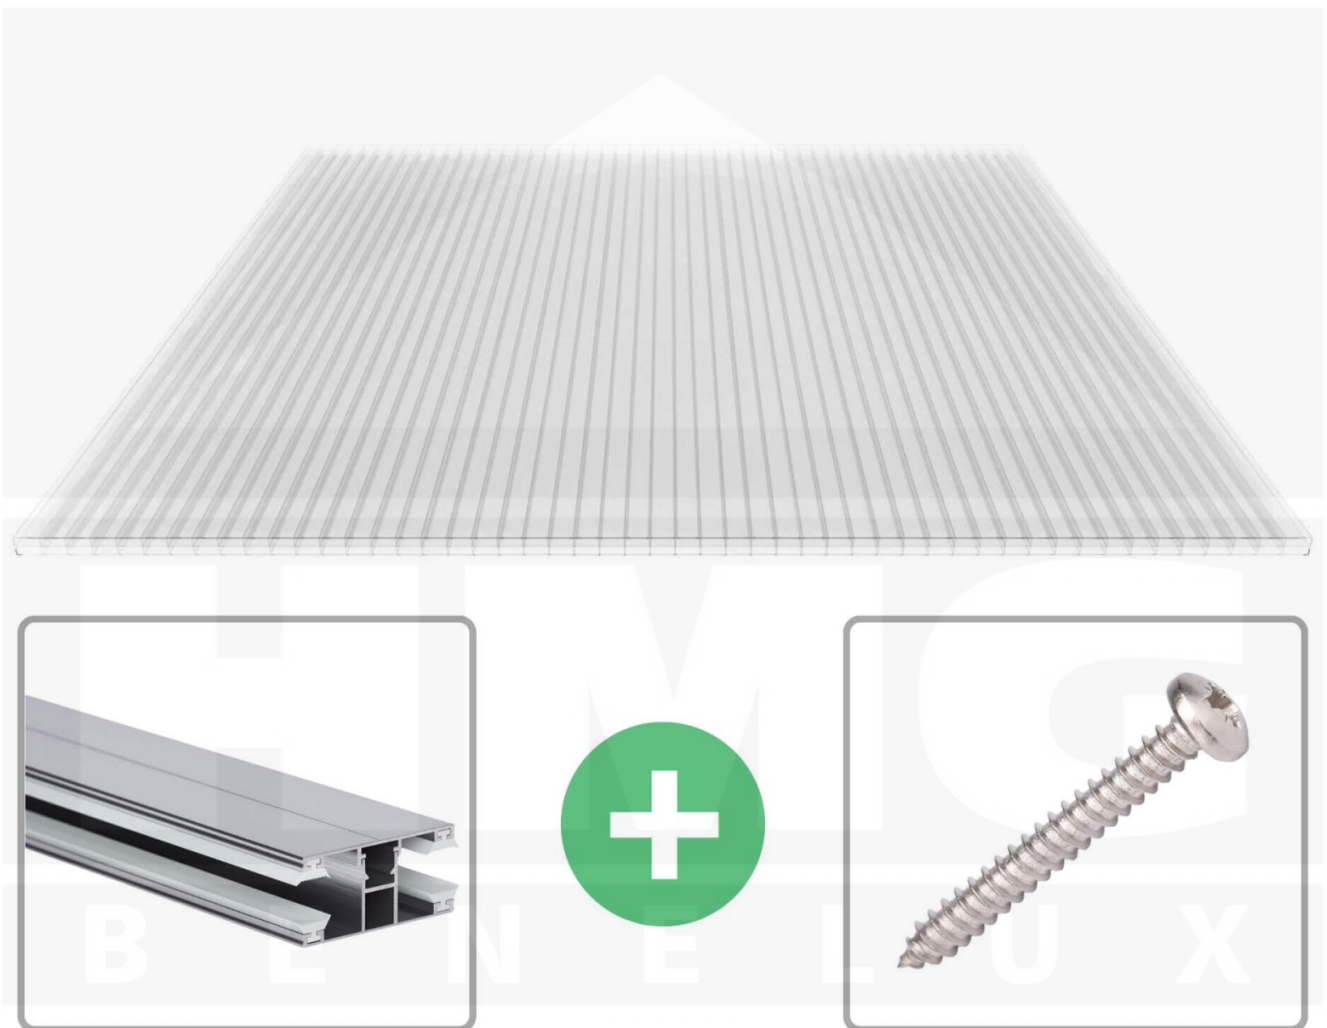

**Polycarbonaat kanaalplaat | 16 mm | Profiel DUO | Voordeelpakket |  
Plaatbreedte 980 mm | Helder | 2nd LIFE LINE | Breedte 9,15 m | Lengte 2,50  
m**

Artikelnr.: 70075DU162LL9025

**Direct naar het artikel:**

### Polycarbonaat kanaalplaten 16 mm

Deze 3-wandige kanaalplaat heeft een dikte van 16 mm en is ook onder de naam VLF-SDP16-PCRL bekend. Deze polycarbonaat kanaalplaat in de kleur glashelder, laat ca. 69% licht door en is verkrijgbaar in lengtes van 2 tot 7 m. De platen worden nauwkeurig op bestelling in de lengte op maat gezaagd. Berekend wordt de hele plaat, rest stukken worden meegestuurd. De plaatbreedte is 980 mm.

### Producttoepassingen

Polycarbonaat kanaalplaten zijn aan een kant UV-bestendig, zeer helder, zeer goed bestand tegen normale weersinvloeden, enorm slag- en breukvast, vormstabiel, bestand tegen hoge temperaturen en moeilijk ontvlambaar. PC kanaalplaten worden in de bouw-, tuinbouw-, agrarische (beperkt omdat niet ammoniak bestendig) en de particuliere sector als dakbedekking voor hallen, kassen, stallen, schuurtjes, fietsenstallingen, terrasoverkappingen, veranda's en carports toegepast. Ook worden Polycarbonaat kanaalplaten verticaal voor wanden en afscheidingen toegepast.

### Montage profiel DUO

Het montage profiel DUO is een 60 mm breed profiel en bestaat uit aluminium, die door het schroef-systeem heel vast zit. Dit montage profiel is in de kleur blank aluminium in lengtes van 2,00 - 7,00 m voor 10 mm en 16 mm sterke kanaalplaten en massieve platen verkrijgbaar. De koppelprofielen bestaan uit 2 delen (onder- en bovenprofiel), de randprofielen uit 3 delen (onder- en bovenprofiel plus een randdeel om in te schuiven).