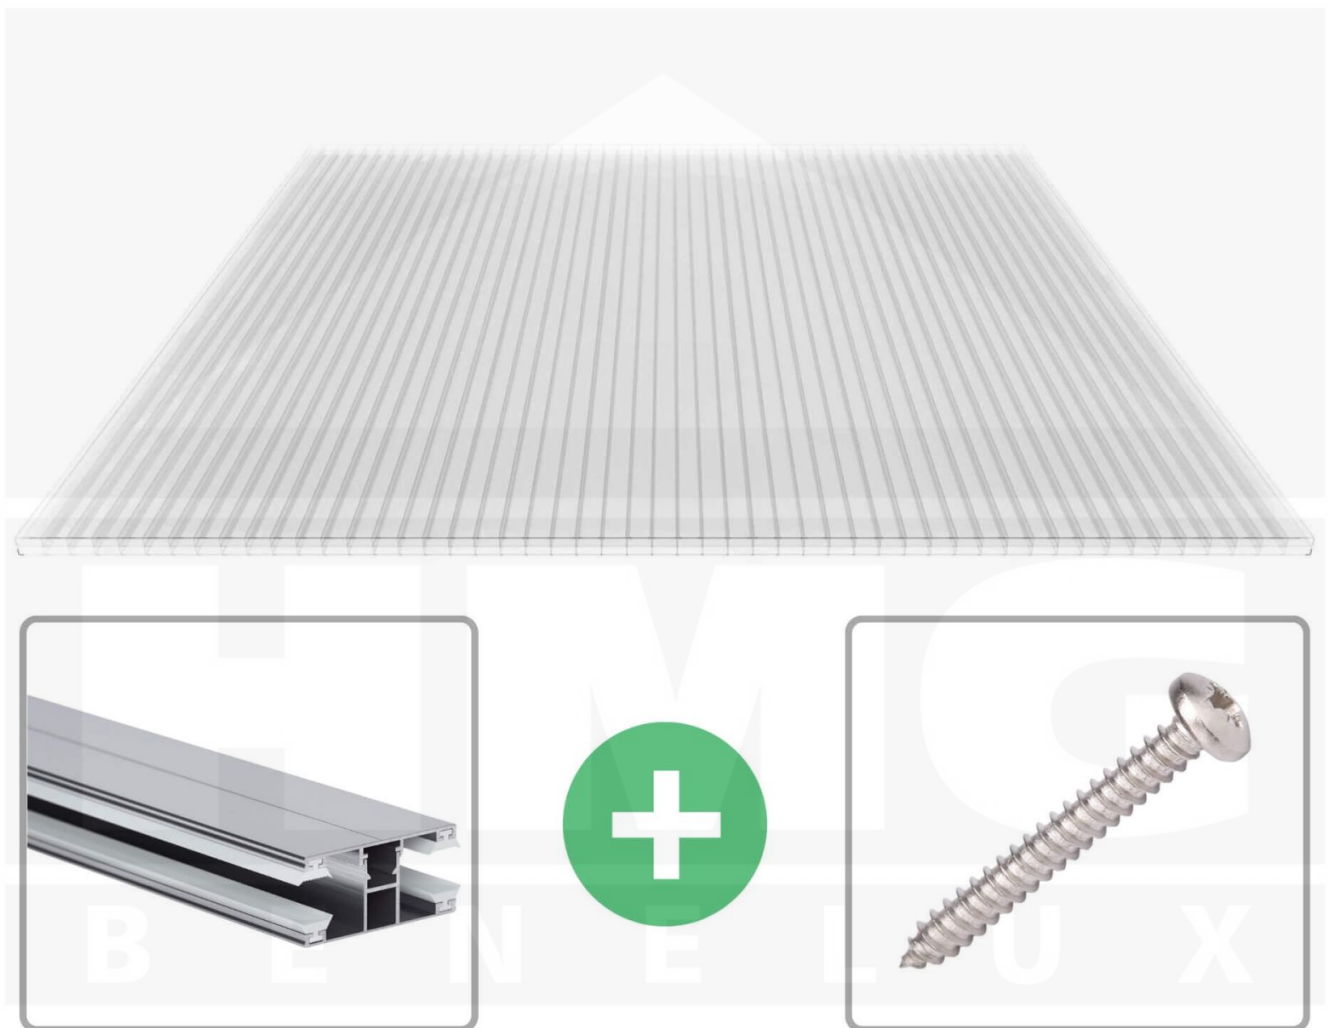

**Polycarbonaat kanaalplaat | 16 mm | Profiel DUO | Voordeelpakket |
Plaatbreedte 980 mm | Helder | 2nd LIFE LINE | Breedte 9,15 m | Lengte 4,00
m**

Artikelnr.: 70075DU162LL9040

Direct naar het artikel:

Scan deze barcode gewoon met uw mobiel en u komt direct aan naar het product met verdere informatie, afbeeldingen, video's, etc.

Productinfo

Polycarbonaat kanaalplaten 16 mm

Deze 3-wandige kanaalplaat heeft een dikte van 16 mm en is ook onder de naam VLF-SDP16-PCRL bekend. Deze polycarbonaat kanaalplaat in de kleur glashelder, laat ca. 69% licht door en is verkrijgbaar in lengtes van 2 tot 7 m. De platen worden nauwkeurig op bestelling in de lengte op maat gezaagd. Berekend wordt de hele plaat, rest stukken worden meegestuurd. De plaatbreedte is 980 mm.

Producttoepassingen

Polycarbonaat kanaalplaten zijn aan een kant UV-bestendig, zeer helder, zeer goed bestand tegen normale weersinvloeden, enorm slag- en breukvast, vormstabiel, bestand tegen hoge temperaturen en moeilijk ontvlambaar. PC kanaalplaten worden in de bouw-, tuinbouw-, agrarische (beperkt omdat niet ammoniak bestendig) en de particuliere sector als dakbedekking voor hallen, kassen, stallen, schuurtjes, fietsenstallingen, terrasoverkappingen, veranda's en carports toegepast. Ook worden Polycarbonaat kanaalplaten verticaal voor wanden en afscheidingen toegepast.

Eerste plaat met profiel = 1070 mm, elke volgende plaat met profiel + 1010 mm

Tussenmaten mogelijk door zelf smaller te zagen.

Montage profiel DUO

Het montage profiel DUO is een 60 mm breed profiel en bestaat uit aluminium, die door het schroef-systeem heel vast zit. Dit montage profiel is in de kleur blank aluminium in lengtes van 2,00 - 7,00 m voor 10 mm en 16 mm sterke kanaalplaten en massieve platen verkrijgbaar. De koppelprofielen bestaan uit 2 delen (onder- en bovenprofiel), de randprofielen uit 3 delen (onder- en bovenprofiel plus een randdeel om in te schuiven).