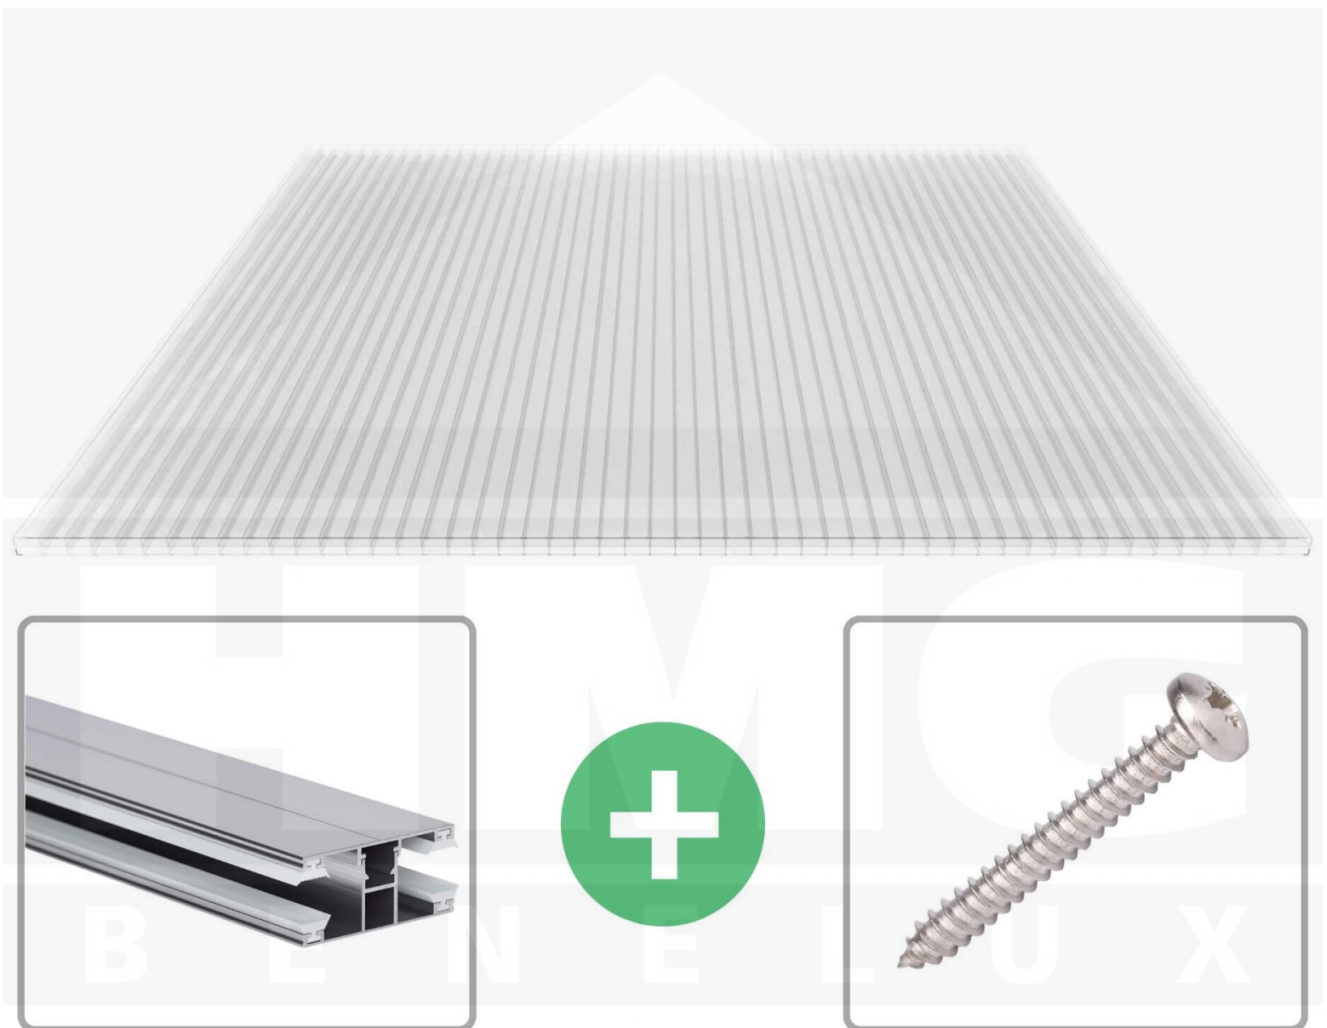

**Polycarbonaat kanaalplaat | 16 mm | Profiel DUO | Voordeelpakket |  
Plaatbreedte 980 mm | Helder | 2nd LIFE LINE | Breedte 9,15 m | Lengte 4,50  
m**

Artikelnr.: 70075DU162LL9045

**Direct naar het artikel:**

### Polycarbonaat kanaalplaten 16 mm

Deze 3-wandige kanaalplaat heeft een dikte van 16 mm en is ook onder de naam VLF-SDP16-PCRL bekend. Deze polycarbonaat kanaalplaat in de kleur glashelder, laat ca. 69% licht door en is verkrijgbaar in lengtes van 2 tot 7 m. De platen worden nauwkeurig op bestelling in de lengte op maat gezaagd. Berekend wordt de hele plaat, rest stukken worden meegestuurd. De plaatbreedte is 980 mm.

### Producttoepassingen

Polycarbonaat kanaalplaten zijn aan een kant UV-bestendig, zeer helder, zeer goed bestand tegen normale weersinvloeden, enorm slag- en breukvast, vormstabiel, bestand tegen hoge temperaturen en moeilijk ontvlambaar. PC kanaalplaten worden in de bouw-, tuinbouw-, agrarische (beperkt omdat niet ammoniak bestendig) en de particuliere sector als dakbedekking voor hallen, kassen, stallen, schuurtjes, fietsenstallingen, terrasoverkappingen, veranda's en carports toegepast. Ook worden Polycarbonaat kanaalplaten verticaal voor wanden en afscheidingen toegepast.

### Montage profiel DUO

Het montage profiel DUO is een 60 mm breed profiel en bestaat uit aluminium, die door het schroef-systeem heel vast zit. Dit montage profiel is in de kleur blank aluminium in lengtes van 2,00 - 7,00 m voor 10 mm en 16 mm sterke kanaalplaten en massieve platen verkrijgbaar. De koppelprofielen bestaan uit 2 delen (onder- en bovenprofiel), de randprofielen uit 3 delen (onder- en bovenprofiel plus een randdeel om in te schuiven).