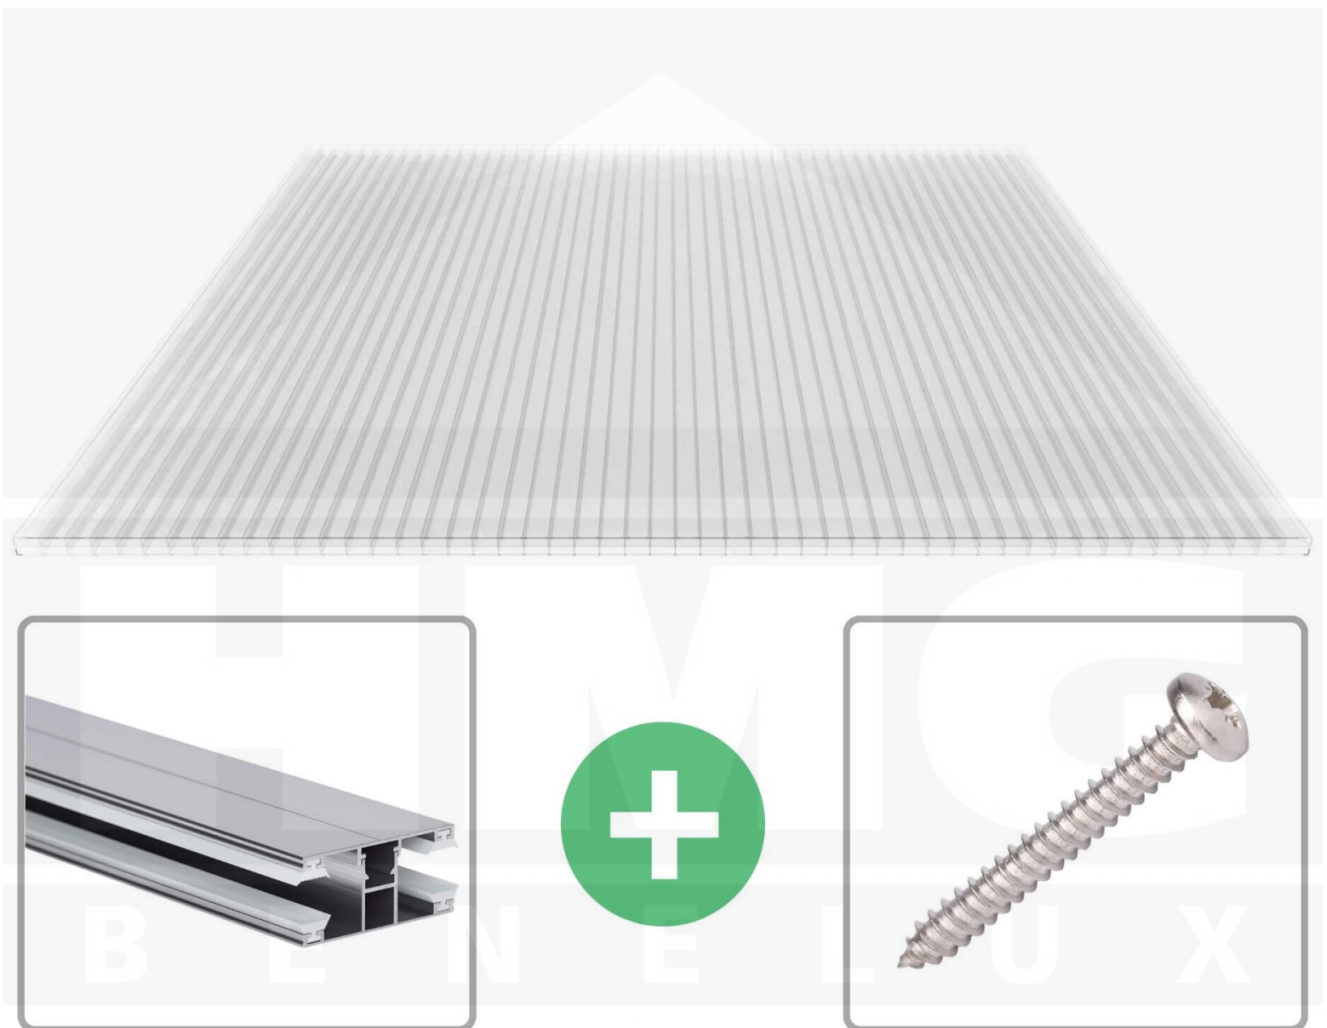

**Polycarbonaat kanaalplaat | 16 mm | Profiel DUO | Voordeelpakket |
Plaatbreedte 980 mm | Helder | 2nd LIFE LINE | Breedte 9,15 m | Lengte 5,00
m**

Artikelnr.: 70075DU162LL9050

Direct naar het artikel:

Scan deze barcode gewoon met uw mobiel en u komt direct aan naar het product met verdere informatie, afbeeldingen, video's, etc.

Productinfo

Polycarbonaat kanaalplaten 16 mm

Deze 3-wandige kanaalplaat heeft een dikte van 16 mm en is ook onder de naam VLF-SDP16-PCRL bekend. Deze polycarbonaat kanaalplaat in de kleur glashelder, laat ca. 69% licht door en is verkrijgbaar in lengtes van 2 tot 7 m. De platen worden nauwkeurig op bestelling in de lengte op maat gezaagd. Berekend wordt de hele plaat, rest stukken worden meegestuurd. De plaatbreedte is 980 mm.

Producttoepassingen

Polycarbonaat kanaalplaten zijn aan een kant UV-bestendig, zeer helder, zeer goed bestand tegen normale weersinvloeden, enorm slag- en breukvast, vormstabiel, bestand tegen hoge temperaturen en moeilijk ontvlambaar. PC kanaalplaten worden in de bouw-, tuinbouw-, agrarische (beperkt omdat niet ammoniak bestendig) en de particuliere sector als dakbedekking voor hallen, kassen, stallen, schuurtjes, fietsenstallingen, terrasoverkappingen, veranda's en carports toegepast. Ook worden Polycarbonaat kanaalplaten verticaal voor wanden en afscheidingen toegepast.

Eerste plaat met profiel = 1070 mm, elke volgende plaat met profiel + 1010 mm

Tussenmaten mogelijk door zelf smaller te zagen.

Montage profiel DUO

Het montage profiel DUO is een 60 mm breed profiel en bestaat uit aluminium, die door het schroef-systeem heel vast zit. Dit montage profiel is in de kleur blank aluminium in lengtes van 2,00 - 7,00 m voor 10 mm en 16 mm sterke kanaalplaten en massieve platen verkrijgbaar. De koppelprofielen bestaan uit 2 delen (onder- en bovenprofiel), de randprofielen uit 3 delen (onder- en bovenprofiel plus een randdeel om in te schuiven).