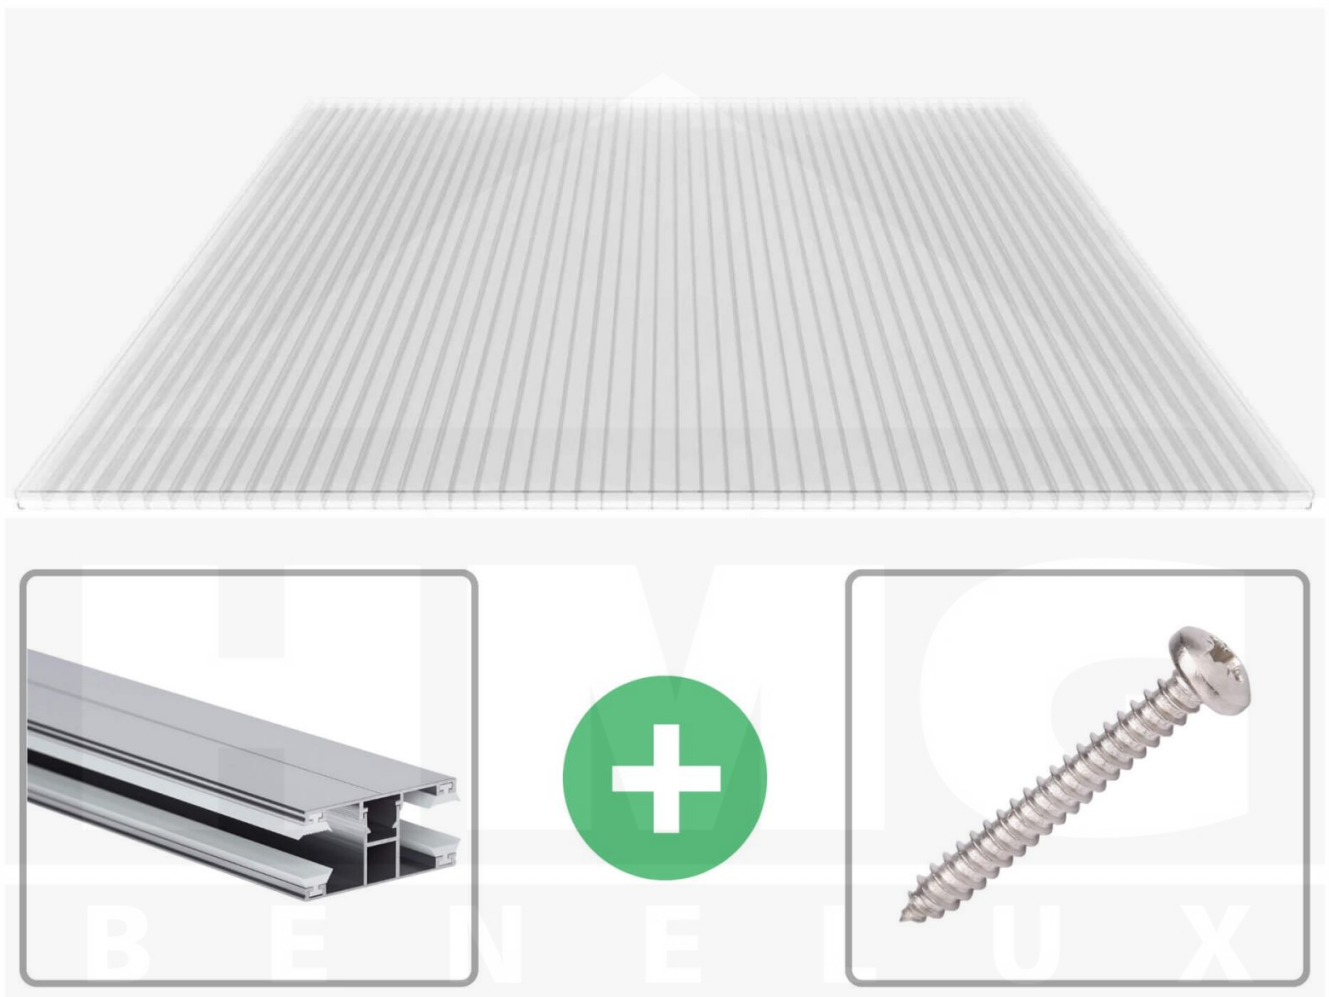

**Polycarbonaat kanaalplaat | 16 mm | Profiel DUO | Voordeelpakket |
Plaatbreedte 980 mm | Helder | Novalite | Breedte 3,09 m | Lengte 2,50 m**

Artikelnr.: 70075DU16NL3025

Productinfo

Polycarbonaat kanaalplaten 16 mm

Deze 3-wandige kanaalplaat heeft een dikte van 16 mm en is ook onder de naam VLF-SDP16-PCNL Nova Lite bekend. Deze polycarbonaat kanaalplaat in de kleur glashelder, laat ca. 69% licht door en is verkrijgbaar in lengtes van 2 tot 7 m. De platen worden nauwkeurig op bestelling in de lengte op maat gezaagd. Berekend wordt de hele plaat, rest stukken worden meegestuurd. De plaatbreedte is 980 mm.

Producttoepassingen

Polycarbonaat kanaalplaten zijn aan een kant UV-bestendig, zeer helder, zeer goed bestand tegen normale weersinvloeden, enorm slag- en breukvast, vormstabiel, bestand tegen hoge temperaturen en moeilijk ontvlambaar. PC kanaalplaten worden in de bouw-, tuinbouw-, agrarische (beperkt omdat niet ammoniak bestendig) en de particuliere sector als dakbedekking voor hallen, kassen, stallen, schuurtjes, fietsenstallingen, terrasoverkappingen, veranda's en carports toegepast. Ook worden Polycarbonaat kanaalplaten verticaal voor wanden en afscheidingen toegepast.

Dekkende breedte

Eerste plaat met profiel = 1090 mm, elke volgende plaat met profiel + 1020 mm

Tussenmaten mogelijk door zelf smaller te zagen.

Montage profiel DUO

Het montage profiel DUO is een 60 mm breed profiel en bestaat uit aluminium, die door het schroef-systeem heel vast zit. Dit montage profiel is in de kleur blank aluminium in lengtes van 2,00 - 7,00 m voor 10 mm en 16 mm sterke kanaalplaten en massieve platen verkrijgbaar. De koppelprofielen bestaan uit 2 delen (onder- en bovenprofiel), de randprofielen uit 3 delen (onder- en bovenprofiel plus een randdeel om in te schuiven).