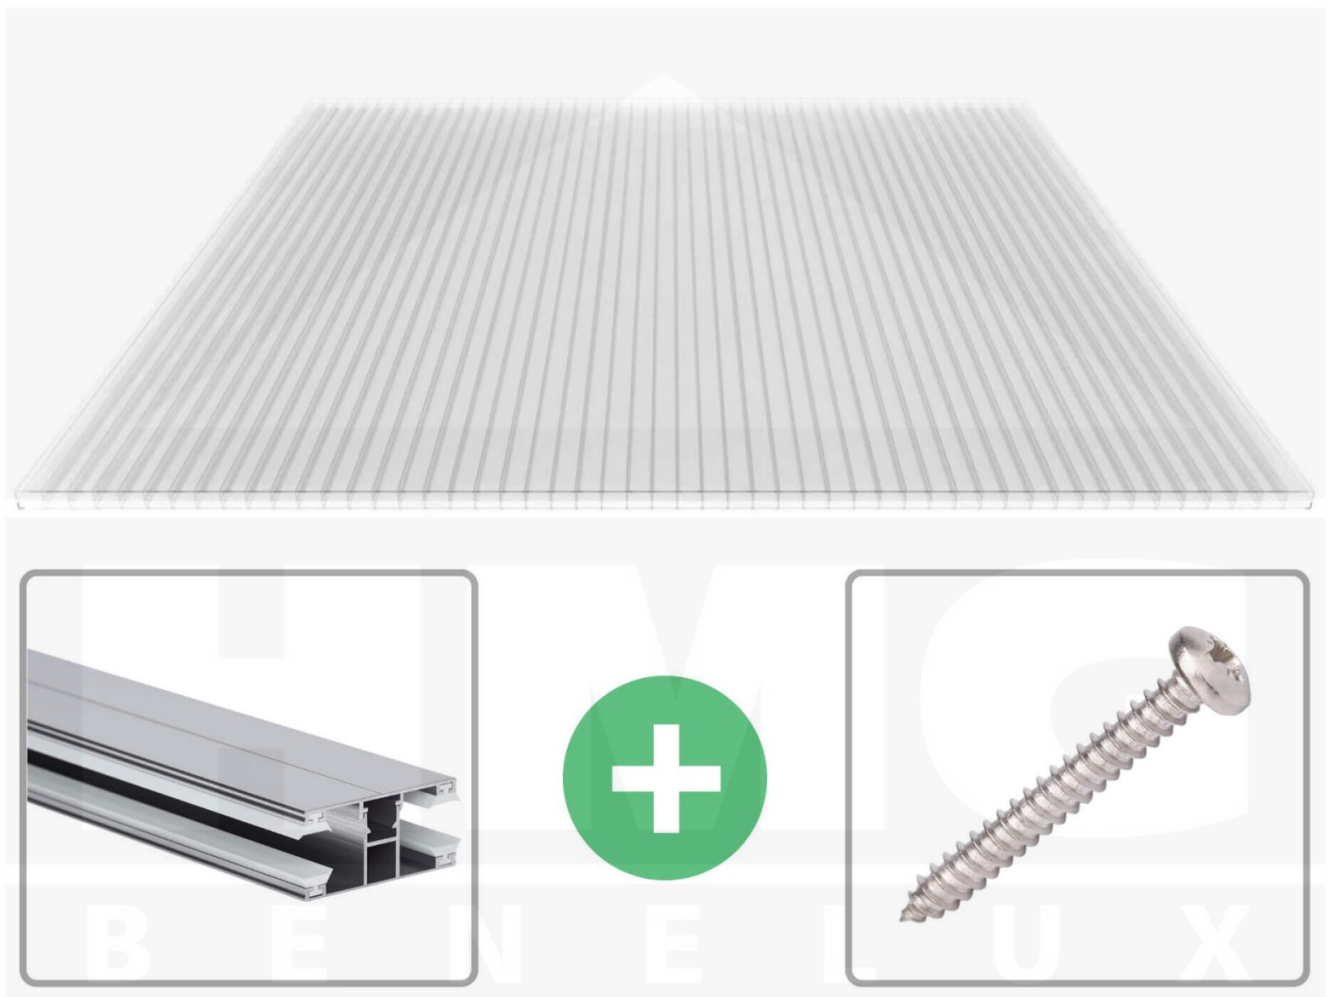

**Polycarbonaat kanaalplaat | 16 mm | Profiel DUO | Voordeelpakket |
Plaatbreedte 980 mm | Helder | Novalite | Breedte 3,09 m | Lengte 3,00 m**

Artikelnr.: 70075DU16NL3030

Direct naar het artikel:

Scan deze barcode gewoon met uw mobiel en u komt direct aan naar het product met verdere informatie, afbeeldingen, video's, etc.

Productinfo

Polycarbonaat kanaalplaten 16 mm

Deze 3-wandige kanaalplaat heeft een dikte van 16 mm en is ook onder de naam VLF-SDP16-PCNL Nova Lite bekend. Deze polycarbonaat kanaalplaat in de kleur glashelder, laat ca. 69% licht door en is verkrijgbaar in lengtes van 2 tot 7 m. De platen worden nauwkeurig op bestelling in de lengte op maat gezaagd. Berekend wordt de hele plaat, rest stukken worden meegestuurd. De plaatbreedte is 980 mm.

Producttoepassingen

Polycarbonaat kanaalplaten zijn aan een kant UV-bestendig, zeer helder, zeer goed bestand tegen normale weersinvloeden, enorm slag- en breukvast, vormstabiel, bestand tegen hoge temperaturen en moeilijk ontvlambaar. PC kanaalplaten worden in de bouw-, tuinbouw-, agrarische (beperkt omdat niet ammoniak bestendig) en de particuliere sector als dakbedekking voor hallen, kassen, stallen, schuurtjes, fietsenstallingen, terrasoverkappingen, veranda's en carports toegepast. Ook worden Polycarbonaat kanaalplaten verticaal voor wanden en afscheidingen toegepast.

Dekkende breedte

Eerste plaat met profiel = 1090 mm, elke volgende plaat met profiel + 1020 mm

Tussenmaten mogelijk door zelf smaller te zagen.

Montage profiel DUO

Het montage profiel DUO is een 60 mm breed profiel en bestaat uit aluminium, die door het schroef-systeem heel vast zit. Dit montage profiel is in de kleur blank aluminium in lengtes van 2,00 - 7,00 m voor 10 mm en 16 mm sterke kanaalplaten en massieve platen verkrijgbaar. De koppelprofielen bestaan uit 2 delen (onder- en bovenprofiel), de randprofielen uit 3 delen (onder- en bovenprofiel plus een randdeel om in te schuiven).