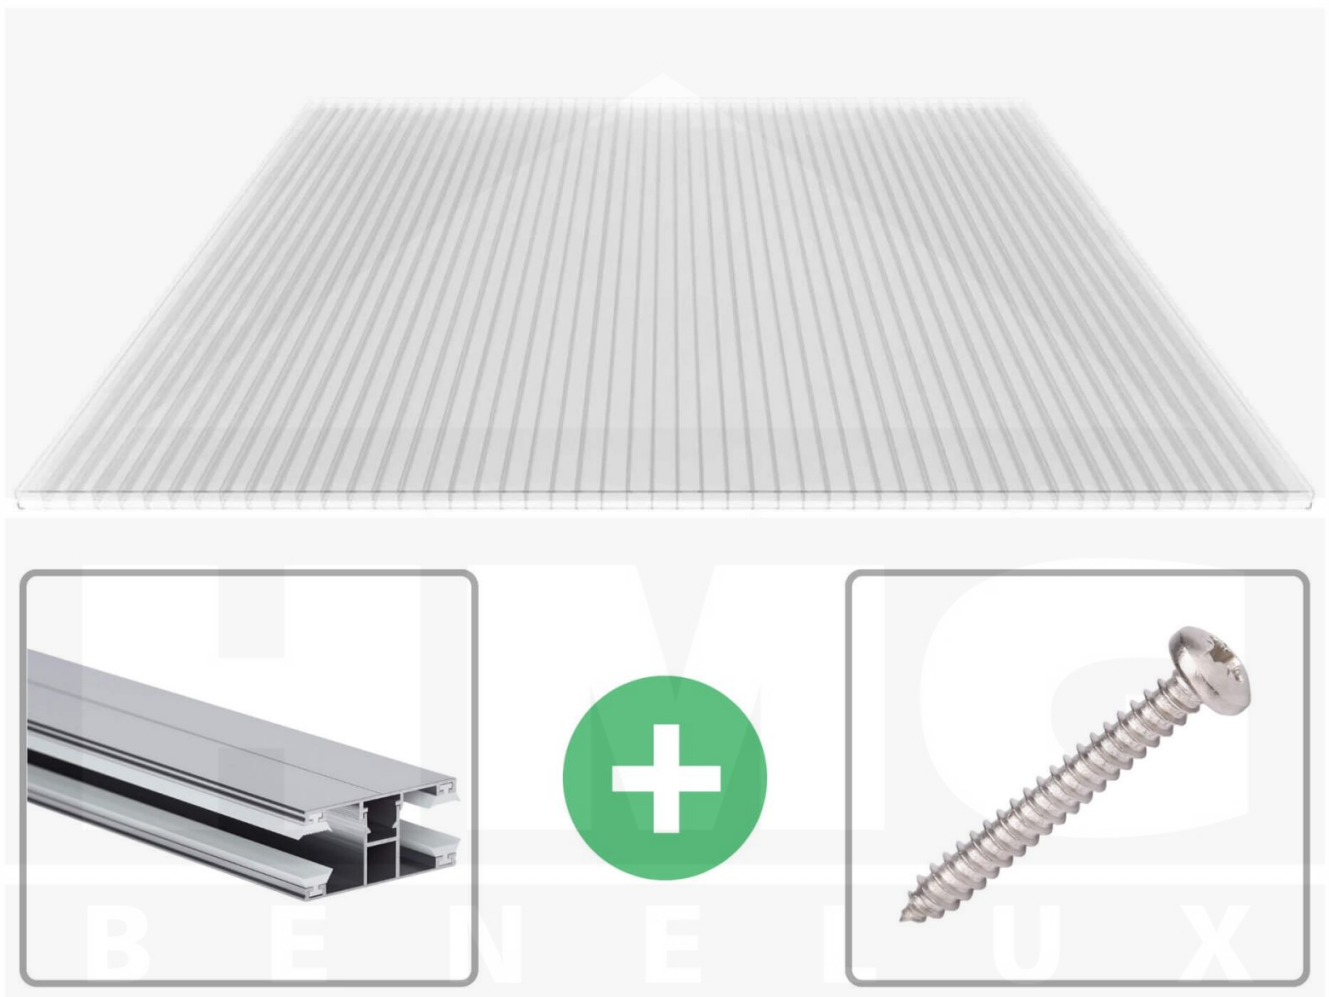

**Polycarbonaat kanaalplaat | 16 mm | Profiel DUO | Voordeelpakket |  
Plaatbreedte 980 mm | Helder | Novalite | Breedte 3,09 m | Lengte 3,50 m**

Artikelnr.: 70075DU16NL3035

**Direct naar het artikel:**

### Polycarbonaat kanaalplaten 16 mm

Deze 3-wandige kanaalplaat heeft een dikte van 16 mm en is ook onder de naam VLF-SDP16-PCNL Nova Lite bekend. Deze polycarbonaat kanaalplaat in de kleur glashelder, laat ca. 69% licht door en is verkrijgbaar in lengtes van 2 tot 7 m. De platen worden nauwkeurig op bestelling in de lengte op maat gezaagd. Berekend wordt de hele plaat, rest stukken worden meegestuurd. De plaatbreedte is 980 mm.

#### Producttoepassingen

Polycarbonaat kanaalplaten zijn aan een kant UV-bestendig, zeer helder, zeer goed bestand tegen normale weersinvloeden, enorm slag- en breukvast, vormstabiel, bestand tegen hoge temperaturen en moeilijk ontvlambaar. PC kanaalplaten worden in de bouw-, tuinbouw-, agrarische (beperkt omdat niet ammoniak bestendig) en de particuliere sector als dakbedekking voor hallen, kassen, stallen, schuurtjes, fietsenstallingen, terrasoverkappingen, veranda's en carports toegepast. Ook worden Polycarbonaat kanaalplaten verticaal voor wanden en afscheidingen toegepast.

#### Montage profiel DUO

Het montage profiel DUO is een 60 mm breed profiel en bestaat uit aluminium, die door het schroef-systeem heel vast zit. Dit montage profiel is in de kleur blank aluminium in lengtes van 2,00 - 7,00 m voor 10 mm en 16 mm sterke kanaalplaten en massieve platen verkrijgbaar. De koppelprofielen bestaan uit 2 delen (onder- en bovenprofiel), de randprofielen uit 3 delen (onder- en bovenprofiel plus een randdeel om in te schuiven).