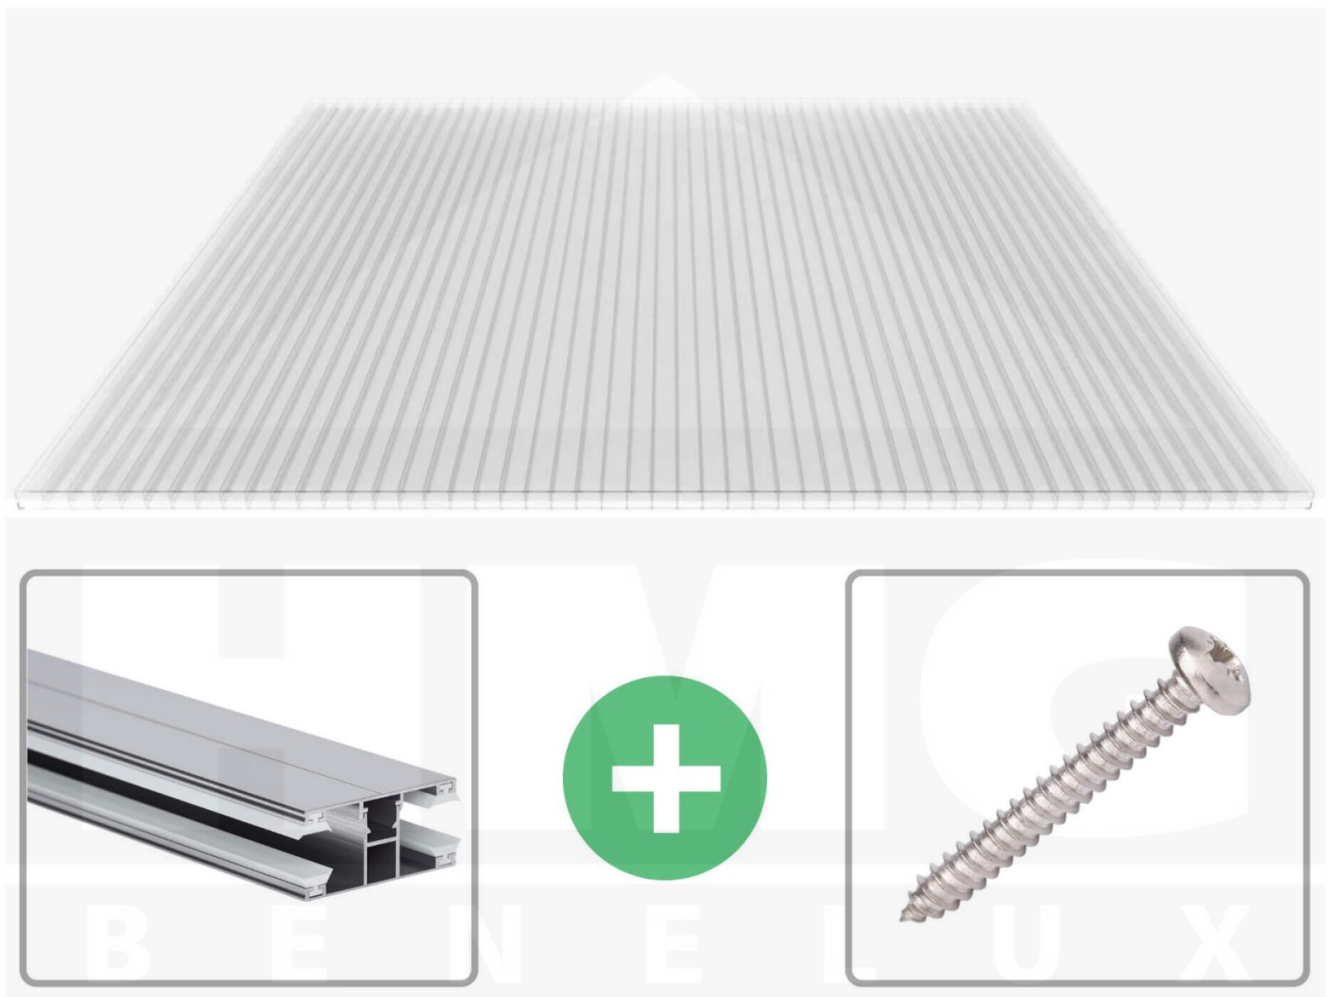

**Polycarbonaat kanaalplaat | 16 mm | Profiel DUO | Voordeelpakket |
Plaatbreedte 980 mm | Helder | Novalite | Breedte 3,09 m | Lengte 4,00 m**

Artikelnr.: 70075DU16NL3040

Direct naar het artikel:

Scan deze barcode gewoon met uw mobiel en u komt direct aan naar het product met verdere informatie, afbeeldingen, video's, etc.

Productinfo

Polycarbonaat kanaalplaten 16 mm

Deze 3-wandige kanaalplaat heeft een dikte van 16 mm en is ook onder de naam VLF-SDP16-PCNL Nova Lite bekend. Deze polycarbonaat kanaalplaat in de kleur glashelder, laat ca. 69% licht door en is verkrijgbaar in lengtes van 2 tot 7 m. De platen worden nauwkeurig op bestelling in de lengte op maat gezaagd. Berekend wordt de hele plaat, rest stukken worden meegestuurd. De plaatbreedte is 980 mm.

Producttoepassingen

Polycarbonaat kanaalplaten zijn aan een kant UV-bestendig, zeer helder, zeer goed bestand tegen normale weersinvloeden, enorm slag- en breukvast, vormstabiel, bestand tegen hoge temperaturen en moeilijk ontvlambaar. PC kanaalplaten worden in de bouw-, tuinbouw-, agrarische (beperkt omdat niet ammoniak bestendig) en de particuliere sector als dakbedekking voor hallen, kassen, stallen, schuurtjes, fietsenstallingen, terrasoverkappingen, veranda's en carports toegepast. Ook worden Polycarbonaat kanaalplaten verticaal voor wanden en afscheidingen toegepast.

Dekkende breedte

Eerste plaat met profiel = 1090 mm, elke volgende plaat met profiel + 1020 mm

Tussenmaten mogelijk door zelf smaller te zagen.

Montage profiel DUO

Het montage profiel DUO is een 60 mm breed profiel en bestaat uit aluminium, die door het schroef-systeem heel vast zit. Dit montage profiel is in de kleur blank aluminium in lengtes van 2,00 - 7,00 m voor 10 mm en 16 mm sterke kanaalplaten en massieve platen verkrijgbaar. De koppelprofielen bestaan uit 2 delen (onder- en bovenprofiel), de randprofielen uit 3 delen (onder- en bovenprofiel plus een randdeel om in te schuiven).