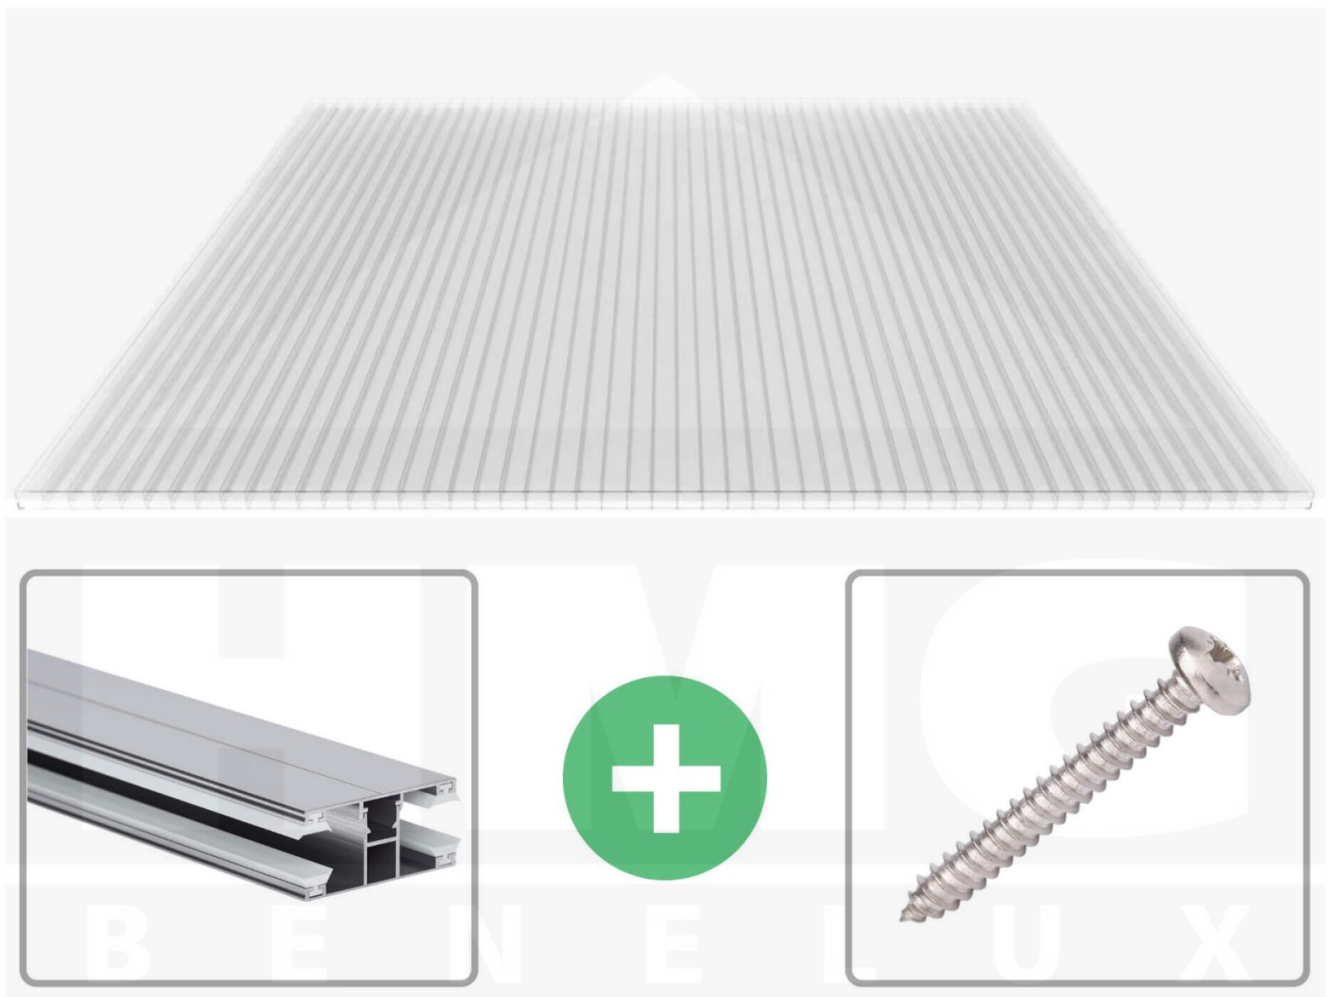

**Polycarbonaat kanaalplaat | 16 mm | Profiel DUO | Voordeelpakket |
Plaatbreedte 980 mm | Helder | Novalite | Breedte 4,10 m | Lengte 2,00 m**

Artikelnr.: 70075DU16NL4020

Direct naar het artikel:

Scan deze barcode gewoon met uw mobiel en u komt direct aan naar het product met verdere informatie, afbeeldingen, video's, etc.

Productinfo

Polycarbonaat kanaalplaten 16 mm

Deze 3-wandige kanaalplaat heeft een dikte van 16 mm en is ook onder de naam VLF-SDP16-PCNL Nova Lite bekend. Deze polycarbonaat kanaalplaat in de kleur glashelder, laat ca. 69% licht door en is verkrijgbaar in lengtes van 2 tot 7 m. De platen worden nauwkeurig op bestelling in de lengte op maat gezaagd. Berekend wordt de hele plaat, rest stukken worden meegestuurd. De plaatbreedte is 980 mm.

Producttoepassingen

Polycarbonaat kanaalplaten zijn aan een kant UV-bestendig, zeer helder, zeer goed bestand tegen normale weersinvloeden, enorm slag- en breukvast, vormstabiel, bestand tegen hoge temperaturen en moeilijk ontvlambaar. PC kanaalplaten worden in de bouw-, tuinbouw-, agrarische (beperkt omdat niet ammoniak bestendig) en de particuliere sector als dakbedekking voor hallen, kassen, stallen, schuurtjes, fietsenstallingen, terrasoverkappingen, veranda's en carports toegepast. Ook worden Polycarbonaat kanaalplaten verticaal voor wanden en afscheidingen toegepast.

Dekkende breedte

Eerste plaat met profiel = 1090 mm, elke volgende plaat met profiel + 1020 mm

Tussenmaten mogelijk door zelf smaller te zagen.

Montage profiel DUO

Het montage profiel DUO is een 60 mm breed profiel en bestaat uit aluminium, die door het schroef-systeem heel vast zit. Dit montage profiel is in de kleur blank aluminium in lengtes van 2,00 - 7,00 m voor 10 mm en 16 mm sterke kanaalplaten en massieve platen verkrijgbaar. De koppelprofielen bestaan uit 2 delen (onder- en bovenprofiel), de randprofielen uit 3 delen (onder- en bovenprofiel plus een randdeel om in te schuiven).