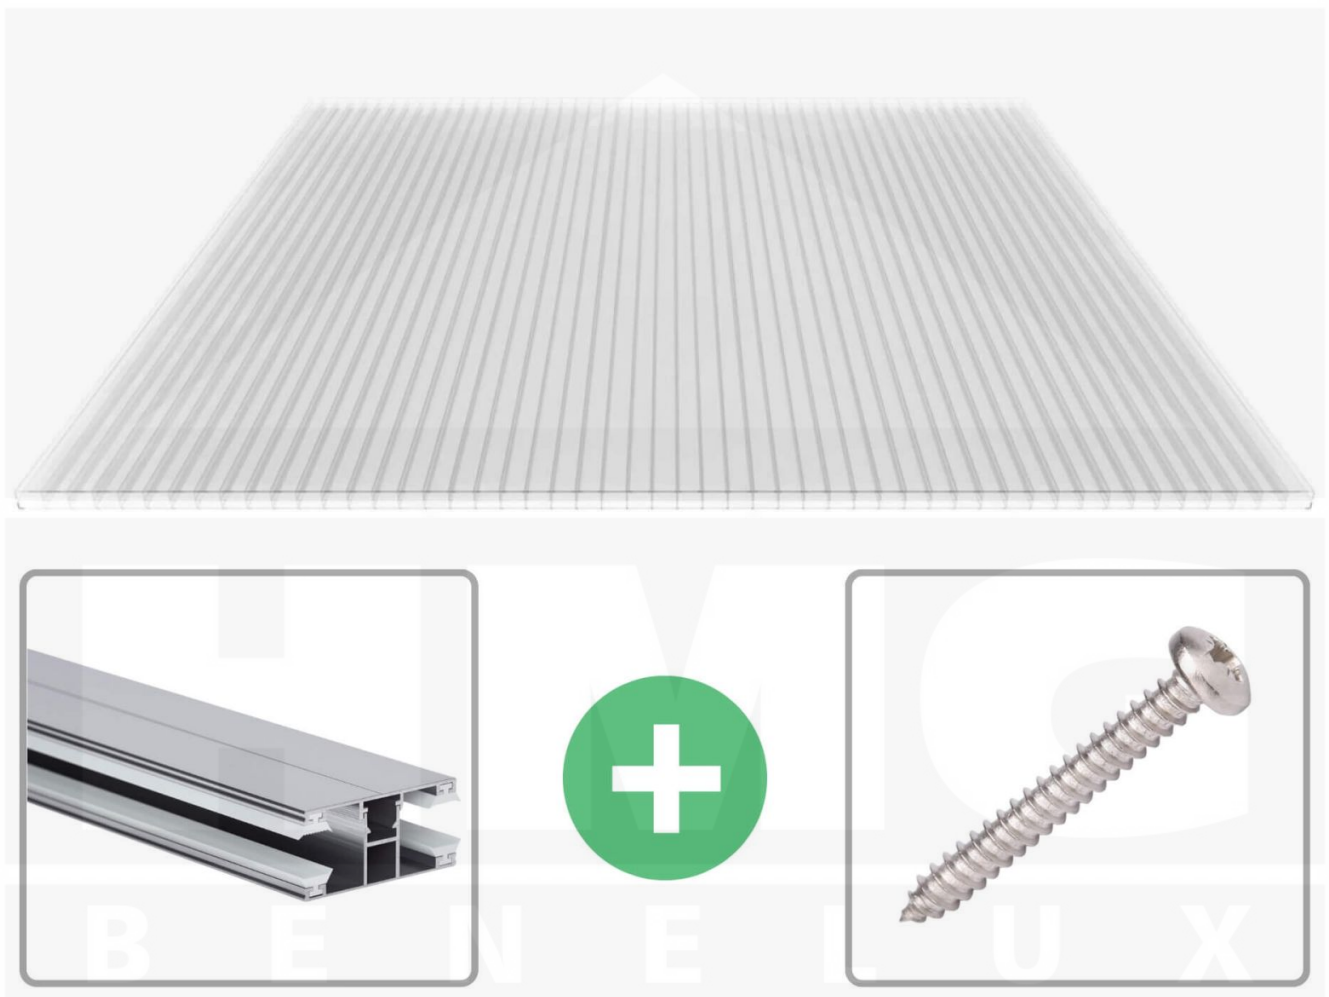

**Polycarbonaat kanaalplaat | 16 mm | Profiel DUO | Voordeelpakket |
Plaatbreedte 980 mm | Helder | Novalite | Breedte 4,10 m | Lengte 2,50 m**

Artikelnr.: 70075DU16NL4025

Direct naar het artikel:

Scan deze barcode gewoon met uw mobiel en u komt direct aan naar het product met verdere informatie, afbeeldingen, video's, etc.

Productinfo

Polycarbonaat kanaalplaten 16 mm

Deze 3-wandige kanaalplaat heeft een dikte van 16 mm en is ook onder de naam VLF-SDP16-PCNL Nova Lite bekend. Deze polycarbonaat kanaalplaat in de kleur glashelder, laat ca. 69% licht door en is verkrijgbaar in lengtes van 2 tot 7 m. De platen worden nauwkeurig op bestelling in de lengte op maat gezaagd. Berekend wordt de hele plaat, rest stukken worden meegestuurd. De plaatbreedte is 980 mm.

Producttoepassingen

Polycarbonaat kanaalplaten zijn aan een kant UV-bestendig, zeer helder, zeer goed bestand tegen normale weersinvloeden, enorm slag- en breukvast, vormstabiel, bestand tegen hoge temperaturen en moeilijk ontvlambaar. PC kanaalplaten worden in de bouw-, tuinbouw-, agrarische (beperkt omdat niet ammoniak bestendig) en de particuliere sector als dakbedekking voor hallen, kassen, stallen, schuurtjes, fietsenstallingen, terrasoverkappingen, veranda's en carports toegepast. Ook worden Polycarbonaat kanaalplaten verticaal voor wanden en afscheidingen toegepast.

Dekkende breedte

Eerste plaat met profiel = 1090 mm, elke volgende plaat met profiel + 1020 mm

Tussenmaten mogelijk door zelf smaller te zagen.

Montage profiel DUO

Het montage profiel DUO is een 60 mm breed profiel en bestaat uit aluminium, die door het schroef-systeem heel vast zit. Dit montage profiel is in de kleur blank aluminium in lengtes van 2,00 - 7,00 m voor 10 mm en 16 mm sterke kanaalplaten en massieve platen verkrijgbaar. De koppelprofielen bestaan uit 2 delen (onder- en bovenprofiel), de randprofielen uit 3 delen (onder- en bovenprofiel plus een randdeel om in te schuiven).