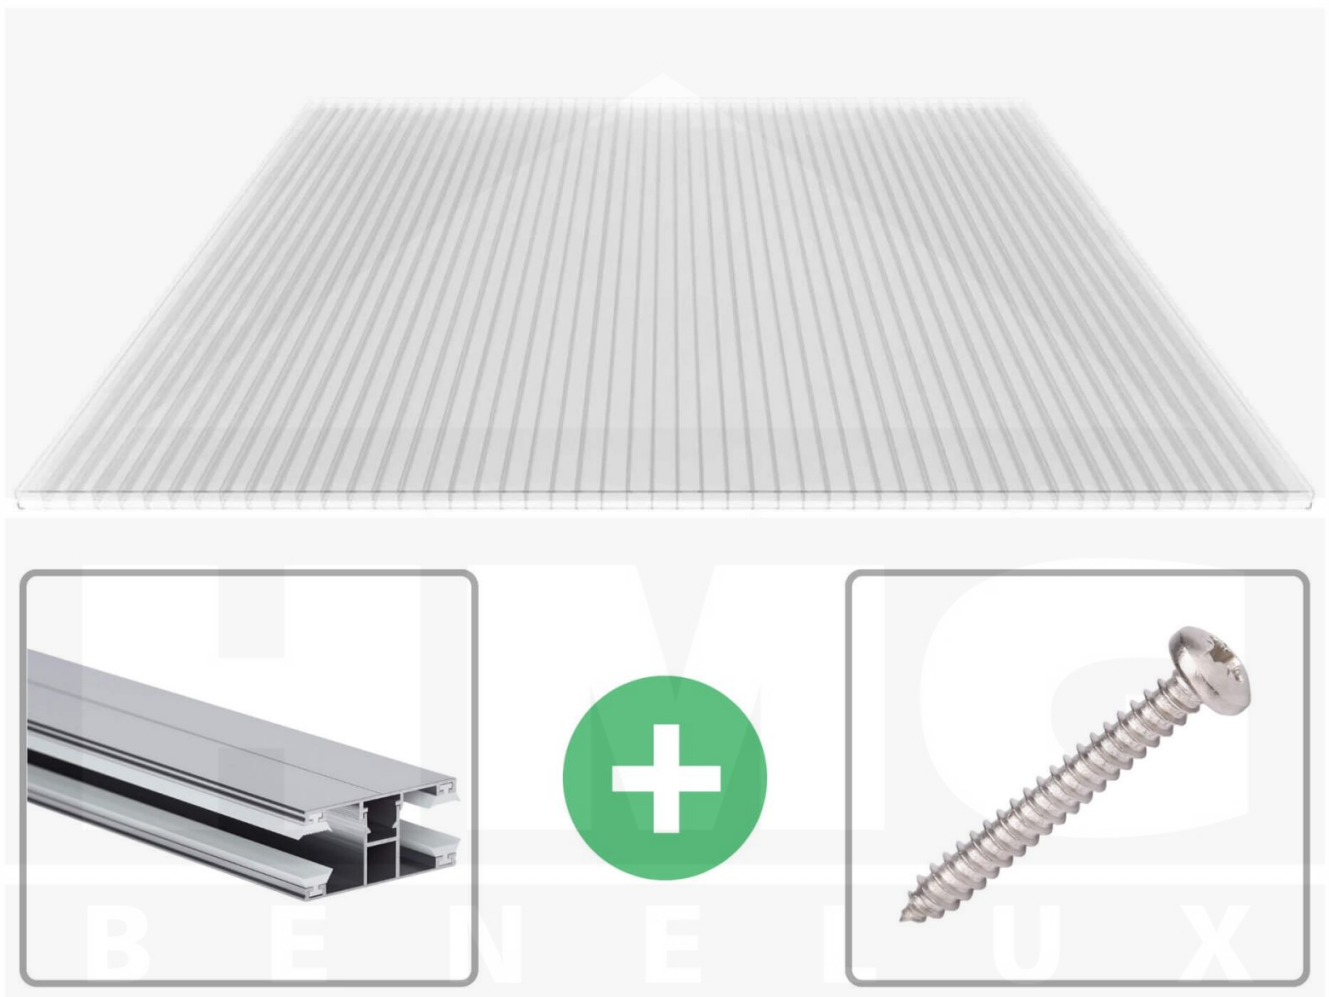

**Polycarbonaat kanaalplaat | 16 mm | Profiel DUO | Voordeelpakket |
Plaatbreedte 980 mm | Helder | Novalite | Breedte 4,10 m | Lengte 3,50 m**

Artikelnr.: 70075DU16NL4035

Productinfo

Polycarbonaat kanaalplaten 16 mm

Deze 3-wandige kanaalplaat heeft een dikte van 16 mm en is ook onder de naam VLF-SDP16-PCNL Nova Lite bekend. Deze polycarbonaat kanaalplaat in de kleur glashelder, laat ca. 69% licht door en is verkrijgbaar in lengtes van 2 tot 7 m. De platen worden nauwkeurig op bestelling in de lengte op maat gezaagd. Berekend wordt de hele plaat, rest stukken worden meegestuurd. De plaatbreedte is 980 mm.

Producttoepassingen

Polycarbonaat kanaalplaten zijn aan een kant UV-bestendig, zeer helder, zeer goed bestand tegen normale weersinvloeden, enorm slag- en breukvast, vormstabiel, bestand tegen hoge temperaturen en moeilijk ontvlambaar. PC kanaalplaten worden in de bouw-, tuinbouw-, agrarische (beperkt omdat niet ammoniak bestendig) en de particuliere sector als dakbedekking voor hallen, kassen, stallen, schuurtjes, fietsenstallingen, terrasoverkappingen, veranda's en carports toegepast. Ook worden Polycarbonaat kanaalplaten verticaal voor wanden en afscheidingen toegepast.

Dekkende breedte

Eerste plaat met profiel = 1090 mm, elke volgende plaat met profiel + 1020 mm

Tussenmaten mogelijk door zelf smaller te zagen.

Montage profiel DUO

Het montage profiel DUO is een 60 mm breed profiel en bestaat uit aluminium, die door het schroef-systeem heel vast zit. Dit montage profiel is in de kleur blank aluminium in lengtes van 2,00 - 7,00 m voor 10 mm en 16 mm sterke kanaalplaten en massieve platen verkrijgbaar. De koppelprofielen bestaan uit 2 delen (onder- en bovenprofiel), de randprofielen uit 3 delen (onder- en bovenprofiel plus een randdeel om in te schuiven).