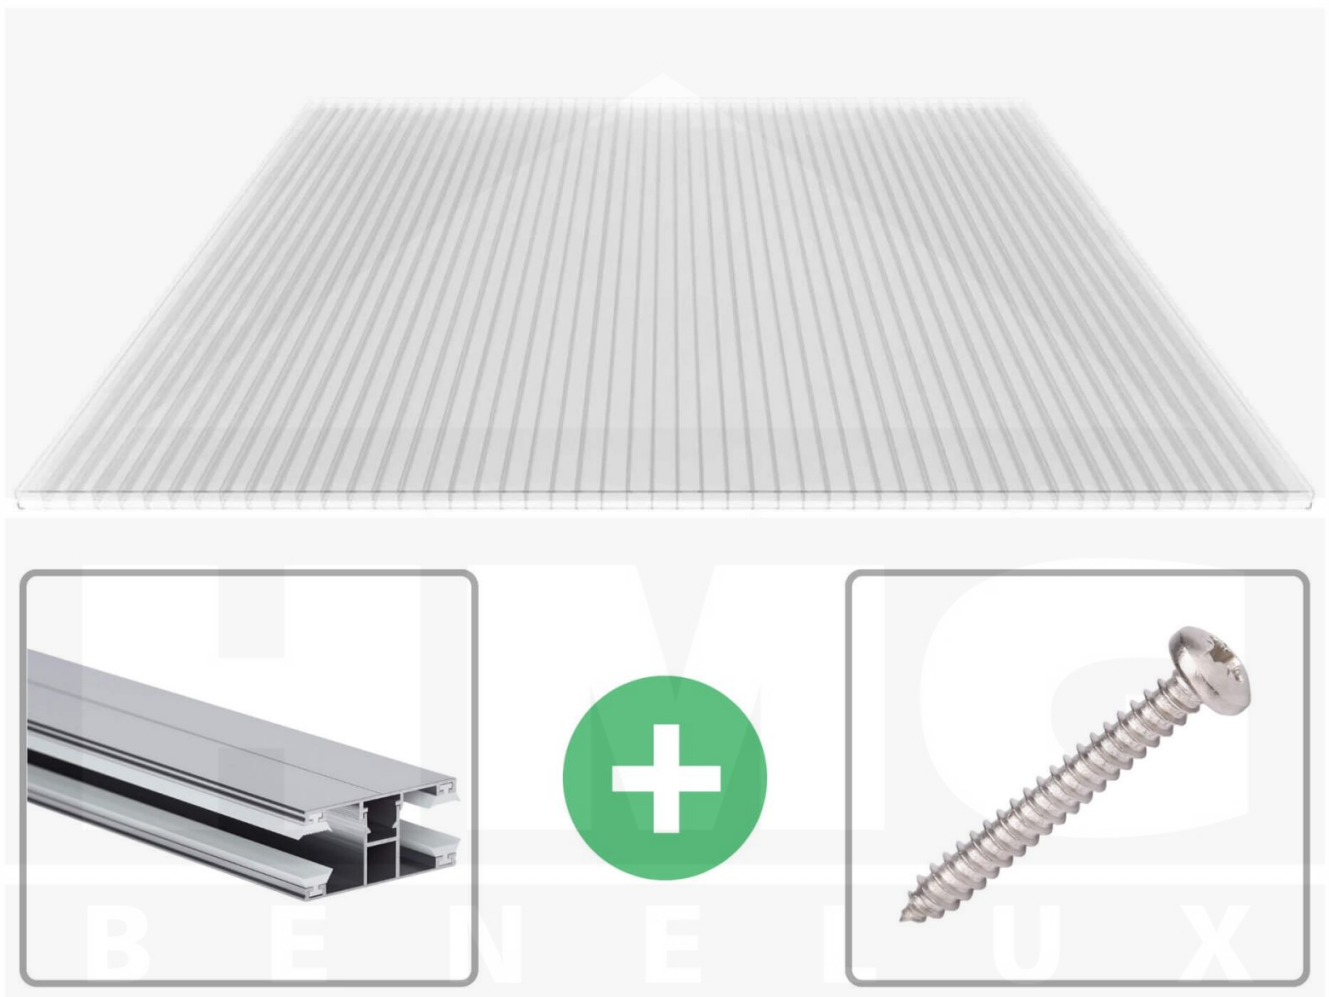

**Polycarbonaat kanaalplaat | 16 mm | Profiel DUO | Voordeelpakket |  
Plaatbreedte 980 mm | Helder | Novalite | Breedte 5,11 m | Lengte 3,50 m**

Artikelnr.: 70075DU16NL5035

### Polycarbonaat kanaalplaten 16 mm

Deze 3-wandige kanaalplaat heeft een dikte van 16 mm en is ook onder de naam VLF-SDP16-PCNL Nova Lite bekend. Deze polycarbonaat kanaalplaat in de kleur glashelder, laat ca. 69% licht door en is verkrijgbaar in lengtes van 2 tot 7 m. De platen worden nauwkeurig op bestelling in de lengte op maat gezaagd. Berekend wordt de hele plaat, rest stukken worden meegestuurd. De plaatbreedte is 980 mm.

#### Producttoepassingen

Polycarbonaat kanaalplaten zijn aan een kant UV-bestendig, zeer helder, zeer goed bestand tegen normale weersinvloeden, enorm slag- en breukvast, vormstabiel, bestand tegen hoge temperaturen en moeilijk ontvlambaar. PC kanaalplaten worden in de bouw-, tuinbouw-, agrarische (beperkt omdat niet ammoniak bestendig) en de particuliere sector als dakbedekking voor hallen, kassen, stallen, schuurtjes, fietsenstallingen, terrasoverkappingen, veranda's en carports toegepast. Ook worden Polycarbonaat kanaalplaten verticaal voor wanden en afscheidingen toegepast.

#### Montage profiel DUO

Het montage profiel DUO is een 60 mm breed profiel en bestaat uit aluminium, die door het schroef-systeem heel vast zit. Dit montage profiel is in de kleur blank aluminium in lengtes van 2,00 - 7,00 m voor 10 mm en 16 mm sterke kanaalplaten en massieve platen verkrijgbaar. De koppelprofielen bestaan uit 2 delen (onder- en bovenprofiel), de randprofielen uit 3 delen (onder- en bovenprofiel plus een randdeel om in te schuiven).