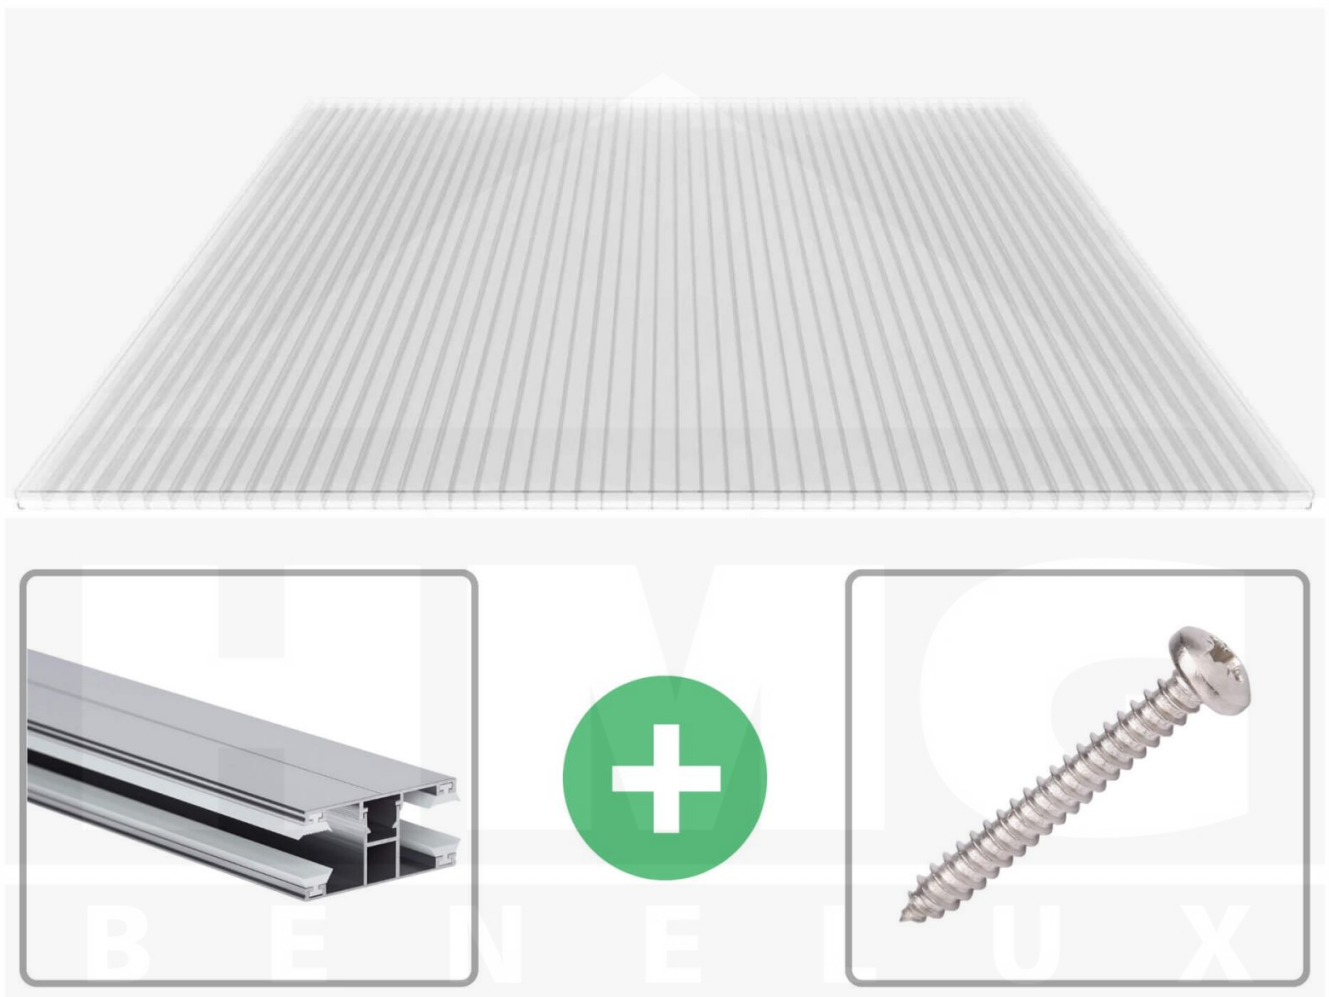

**Polycarbonaat kanaalplaat | 16 mm | Profiel DUO | Voordeelpakket |
Plaatbreedte 980 mm | Helder | Novalite | Breedte 5,11 m | Lengte 5,00 m**

Artikelnr.: 70075DU16NL5050

Productinfo

Polycarbonaat kanaalplaten 16 mm

Deze 3-wandige kanaalplaat heeft een dikte van 16 mm en is ook onder de naam VLF-SDP16-PCNL Nova Lite bekend. Deze polycarbonaat kanaalplaat in de kleur glashelder, laat ca. 69% licht door en is verkrijgbaar in lengtes van 2 tot 7 m. De platen worden nauwkeurig op bestelling in de lengte op maat gezaagd. Berekend wordt de hele plaat, rest stukken worden meegestuurd. De plaatbreedte is 980 mm.

Producttoepassingen

Polycarbonaat kanaalplaten zijn aan een kant UV-bestendig, zeer helder, zeer goed bestand tegen normale weersinvloeden, enorm slag- en breukvast, vormstabiel, bestand tegen hoge temperaturen en moeilijk ontvlambaar. PC kanaalplaten worden in de bouw-, tuinbouw-, agrarische (beperkt omdat niet ammoniak bestendig) en de particuliere sector als dakbedekking voor hallen, kassen, stallen, schuurtjes, fietsenstallingen, terrasoverkappingen, veranda's en carports toegepast. Ook worden Polycarbonaat kanaalplaten verticaal voor wanden en afscheidingen toegepast.

Dekkende breedte

Eerste plaat met profiel = 1090 mm, elke volgende plaat met profiel + 1020 mm

Tussenmaten mogelijk door zelf smaller te zagen.

Montage profiel DUO

Het montage profiel DUO is een 60 mm breed profiel en bestaat uit aluminium, die door het schroef-systeem heel vast zit. Dit montage profiel is in de kleur blank aluminium in lengtes van 2,00 - 7,00 m voor 10 mm en 16 mm sterke kanaalplaten en massieve platen verkrijgbaar. De koppelprofielen bestaan uit 2 delen (onder- en bovenprofiel), de randprofielen uit 3 delen (onder- en bovenprofiel plus een randdeel om in te schuiven).