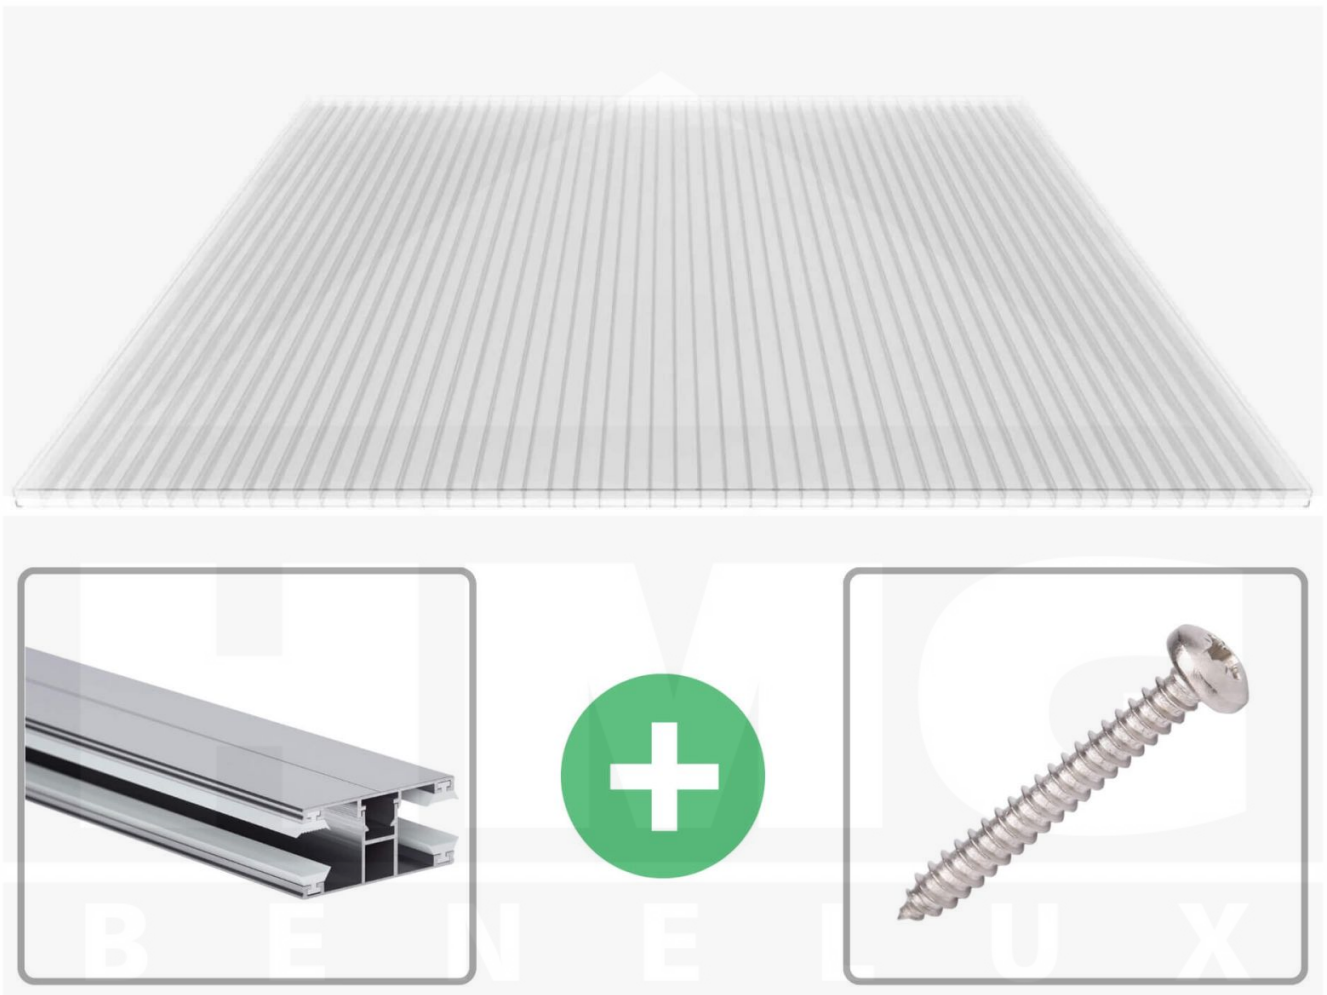

**Polycarbonaat kanaalplaat | 16 mm | Profiel DUO | Voordeelpakket |
Plaatbreedte 980 mm | Helder | Novalite | Breedte 6,12 m | Lengte 2,50 m**

Artikelnr.: 70075DU16NL6025

Direct naar het artikel:

Scan deze barcode gewoon met uw mobiel en u komt direct aan naar het product met verdere informatie, afbeeldingen, video's, etc.

Productinfo

Polycarbonaat kanaalplaten 16 mm

Deze 3-wandige kanaalplaat heeft een dikte van 16 mm en is ook onder de naam VLF-SDP16-PCNL Nova Lite bekend. Deze polycarbonaat kanaalplaat in de kleur glashelder, laat ca. 69% licht door en is verkrijgbaar in lengtes van 2 tot 7 m. De platen worden nauwkeurig op bestelling in de lengte op maat gezaagd. Berekend wordt de hele plaat, rest stukken worden meegestuurd. De plaatbreedte is 980 mm.

Producttoepassingen

Polycarbonaat kanaalplaten zijn aan een kant UV-bestendig, zeer helder, zeer goed bestand tegen normale weersinvloeden, enorm slag- en breukvast, vormstabiel, bestand tegen hoge temperaturen en moeilijk ontvlambaar. PC kanaalplaten worden in de bouw-, tuinbouw-, agrarische (beperkt omdat niet ammoniak bestendig) en de particuliere sector als dakbedekking voor hallen, kassen, stallen, schuurtjes, fietsenstallingen, terrasoverkappingen, veranda's en carports toegepast. Ook worden Polycarbonaat kanaalplaten verticaal voor wanden en afscheidingen toegepast.

Dekkende breedte

Eerste plaat met profiel = 1090 mm, elke volgende plaat met profiel + 1020 mm

Tussenmaten mogelijk door zelf smaller te zagen.

Montage profiel DUO

Het montage profiel DUO is een 60 mm breed profiel en bestaat uit aluminium, die door het schroef-systeem heel vast zit. Dit montage profiel is in de kleur blank aluminium in lengtes van 2,00 - 7,00 m voor 10 mm en 16 mm sterke kanaalplaten en massieve platen verkrijgbaar. De koppelprofielen bestaan uit 2 delen (onder- en bovenprofiel), de randprofielen uit 3 delen (onder- en bovenprofiel plus een randdeel om in te schuiven).