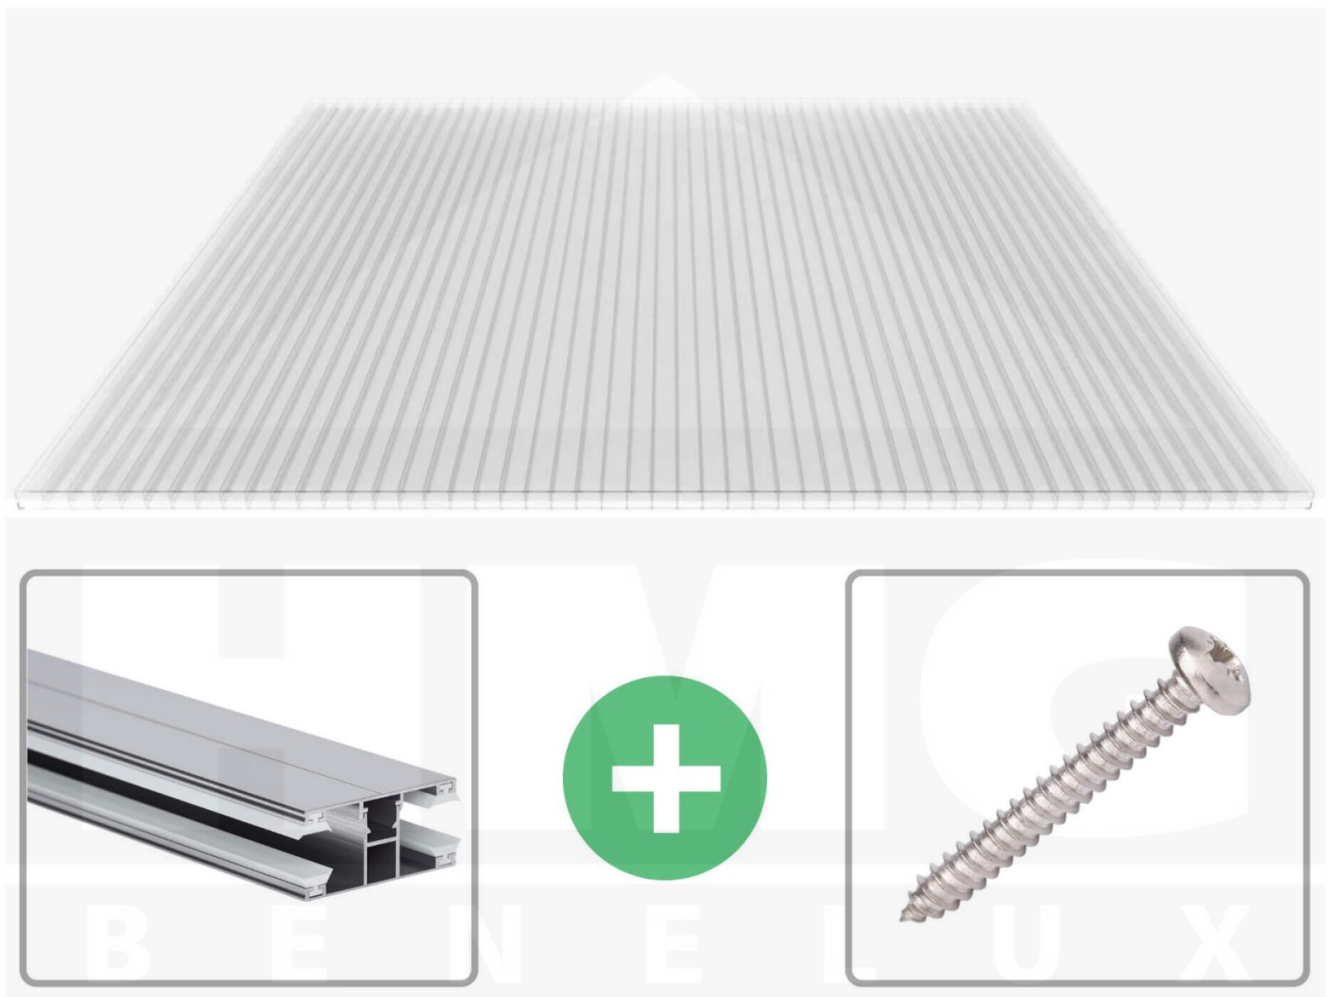

**Polycarbonaat kanaalplaat | 16 mm | Profiel DUO | Voordeelpakket |
Plaatbreedte 980 mm | Helder | Novalite | Breedte 6,12 m | Lengte 3,00 m**

Artikelnr.: 70075DU16NL6030

Direct naar het artikel:

Scan deze barcode gewoon met uw mobiel en u komt direct aan naar het product met verdere informatie, afbeeldingen, video's, etc.

Productinfo

Polycarbonaat kanaalplaten 16 mm

Deze 3-wandige kanaalplaat heeft een dikte van 16 mm en is ook onder de naam VLF-SDP16-PCNL Nova Lite bekend. Deze polycarbonaat kanaalplaat in de kleur glashelder, laat ca. 69% licht door en is verkrijgbaar in lengtes van 2 tot 7 m. De platen worden nauwkeurig op bestelling in de lengte op maat gezaagd. Berekend wordt de hele plaat, rest stukken worden meegestuurd. De plaatbreedte is 980 mm.

Producttoepassingen

Polycarbonaat kanaalplaten zijn aan een kant UV-bestendig, zeer helder, zeer goed bestand tegen normale weersinvloeden, enorm slag- en breukvast, vormstabiel, bestand tegen hoge temperaturen en moeilijk ontvlambaar. PC kanaalplaten worden in de bouw-, tuinbouw-, agrarische (beperkt omdat niet ammoniak bestendig) en de particuliere sector als dakbedekking voor hallen, kassen, stallen, schuurtjes, fietsenstallingen, terrasoverkappingen, veranda's en carports toegepast. Ook worden Polycarbonaat kanaalplaten verticaal voor wanden en afscheidingen toegepast.

Dekkende breedte

Eerste plaat met profiel = 1090 mm, elke volgende plaat met profiel + 1020 mm

Tussenmaten mogelijk door zelf smaller te zagen.

Montage profiel DUO

Het montage profiel DUO is een 60 mm breed profiel en bestaat uit aluminium, die door het schroef-systeem heel vast zit. Dit montage profiel is in de kleur blank aluminium in lengtes van 2,00 - 7,00 m voor 10 mm en 16 mm sterke kanaalplaten en massieve platen verkrijgbaar. De koppelprofielen bestaan uit 2 delen (onder- en bovenprofiel), de randprofielen uit 3 delen (onder- en bovenprofiel plus een randdeel om in te schuiven).