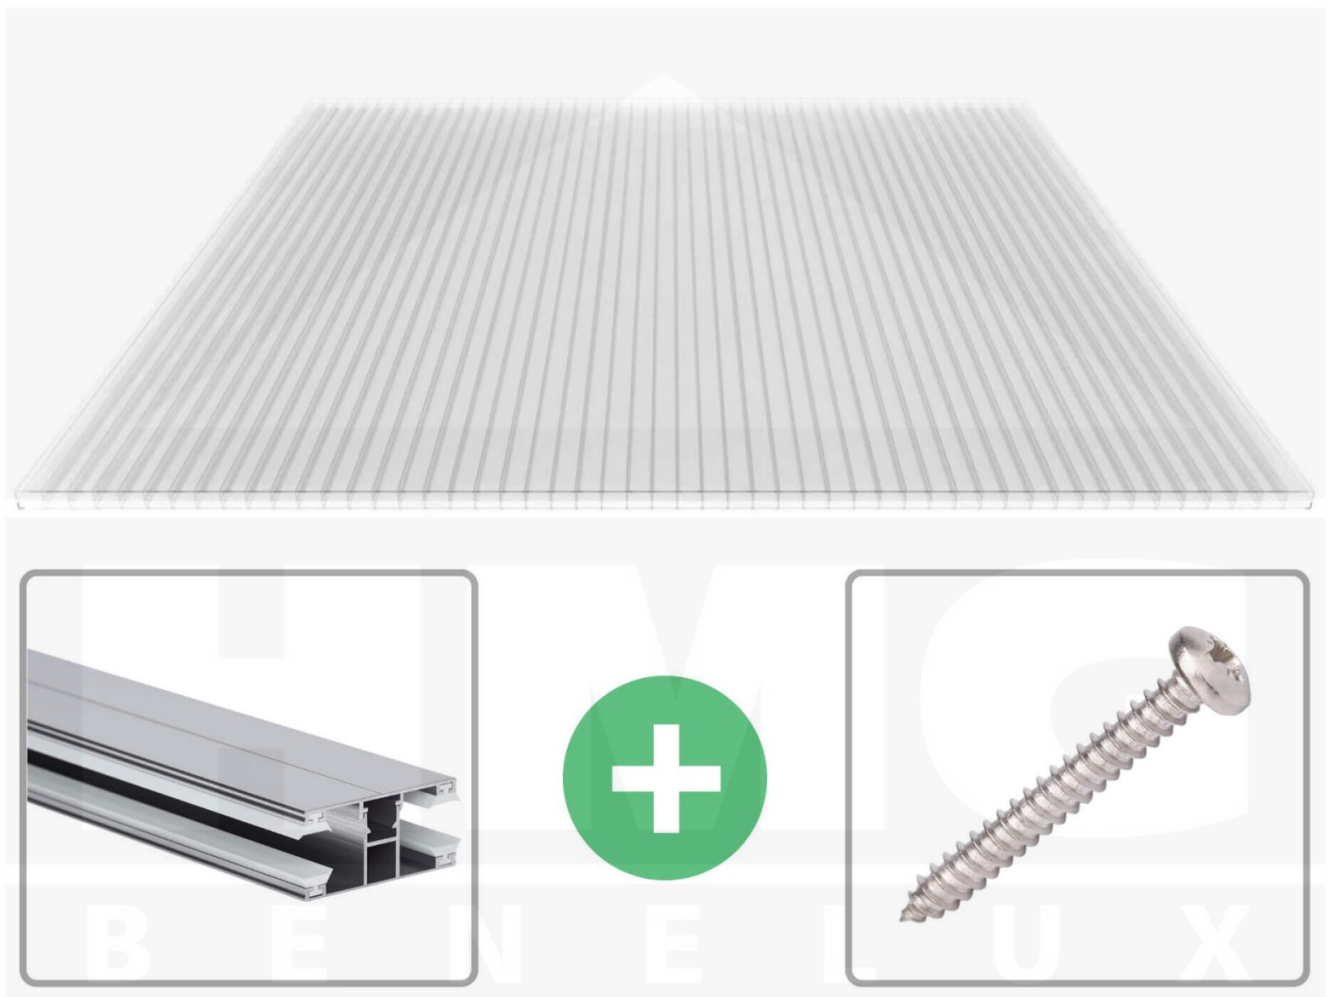

**Polycarbonaat kanaalplaat | 16 mm | Profiel DUO | Voordeelpakket |
Plaatbreedte 980 mm | Helder | Novalite | Breedte 6,12 m | Lengte 5,00 m**

Artikelnr.: 70075DU16NL6050

Direct naar het artikel:

Scan deze barcode gewoon met uw mobiel en u komt direct aan naar het product met verdere informatie, afbeeldingen, video's, etc.

Productinfo

Polycarbonaat kanaalplaten 16 mm

Deze 3-wandige kanaalplaat heeft een dikte van 16 mm en is ook onder de naam VLF-SDP16-PCNL Nova Lite bekend. Deze polycarbonaat kanaalplaat in de kleur glashelder, laat ca. 69% licht door en is verkrijgbaar in lengtes van 2 tot 7 m. De platen worden nauwkeurig op bestelling in de lengte op maat gezaagd. Berekend wordt de hele plaat, rest stukken worden meegestuurd. De plaatbreedte is 980 mm.

Producttoepassingen

Polycarbonaat kanaalplaten zijn aan een kant UV-bestendig, zeer helder, zeer goed bestand tegen normale weersinvloeden, enorm slag- en breukvast, vormstabiel, bestand tegen hoge temperaturen en moeilijk ontvlambaar. PC kanaalplaten worden in de bouw-, tuinbouw-, agrarische (beperkt omdat niet ammoniak bestendig) en de particuliere sector als dakbedekking voor hallen, kassen, stallen, schuurtjes, fietsenstallingen, terrasoverkappingen, veranda's en carports toegepast. Ook worden Polycarbonaat kanaalplaten verticaal voor wanden en afscheidingen toegepast.

Dekkende breedte

Eerste plaat met profiel = 1090 mm, elke volgende plaat met profiel + 1020 mm

Tussenmaten mogelijk door zelf smaller te zagen.

Montage profiel DUO

Het montage profiel DUO is een 60 mm breed profiel en bestaat uit aluminium, die door het schroef-systeem heel vast zit. Dit montage profiel is in de kleur blank aluminium in lengtes van 2,00 - 7,00 m voor 10 mm en 16 mm sterke kanaalplaten en massieve platen verkrijgbaar. De koppelprofielen bestaan uit 2 delen (onder- en bovenprofiel), de randprofielen uit 3 delen (onder- en bovenprofiel plus een randdeel om in te schuiven).