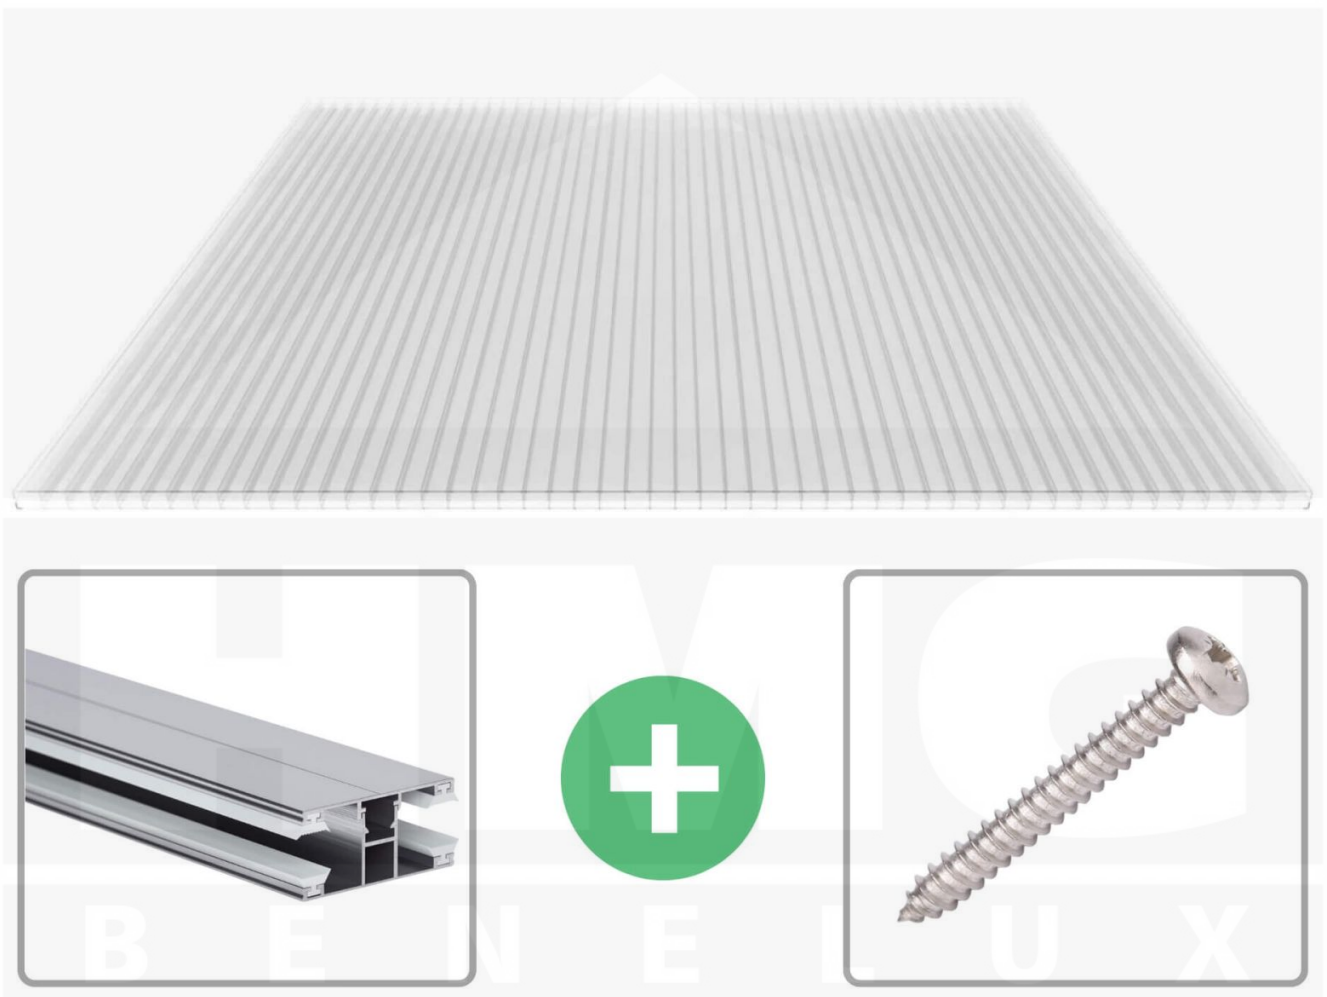

**Polycarbonaat kanaalplaat | 16 mm | Profiel DUO | Voordeelpakket |  
Plaatbreedte 980 mm | Helder | Novalite | Breedte 7,13 m | Lengte 3,00 m**

Artikelnr.: 70075DU16NL7030

### Polycarbonaat kanaalplaten 16 mm

Deze 3-wandige kanaalplaat heeft een dikte van 16 mm en is ook onder de naam VLF-SDP16-PCNL Nova Lite bekend. Deze polycarbonaat kanaalplaat in de kleur glashelder, laat ca. 69% licht door en is verkrijgbaar in lengtes van 2 tot 7 m. De platen worden nauwkeurig op bestelling in de lengte op maat gezaagd. Berekend wordt de hele plaat, rest stukken worden meegestuurd. De plaatbreedte is 980 mm.

### Producttoepassingen

Polycarbonaat kanaalplaten zijn aan een kant UV-bestendig, zeer helder, zeer goed bestand tegen normale weersinvloeden, enorm slag- en breukvast, vormstabiel, bestand tegen hoge temperaturen en moeilijk ontvlambaar. PC kanaalplaten worden in de bouw-, tuinbouw-, agrarische (beperkt omdat niet ammoniak bestendig) en de particuliere sector als dakbedekking voor hallen, kassen, stallen, schuurtjes, fietsenstallingen, terrasoverkappingen, veranda's en carports toegepast. Ook worden Polycarbonaat kanaalplaten verticaal voor wanden en afscheidingen toegepast.

### Montage profiel DUO

Het montage profiel DUO is een 60 mm breed profiel en bestaat uit aluminium, die door het schroef-systeem heel vast zit. Dit montage profiel is in de kleur blank aluminium in lengtes van 2,00 - 7,00 m voor 10 mm en 16 mm sterke kanaalplaten en massieve platen verkrijgbaar. De koppelprofielen bestaan uit 2 delen (onder- en bovenprofiel), de randprofielen uit 3 delen (onder- en bovenprofiel plus een randdeel om in te schuiven).