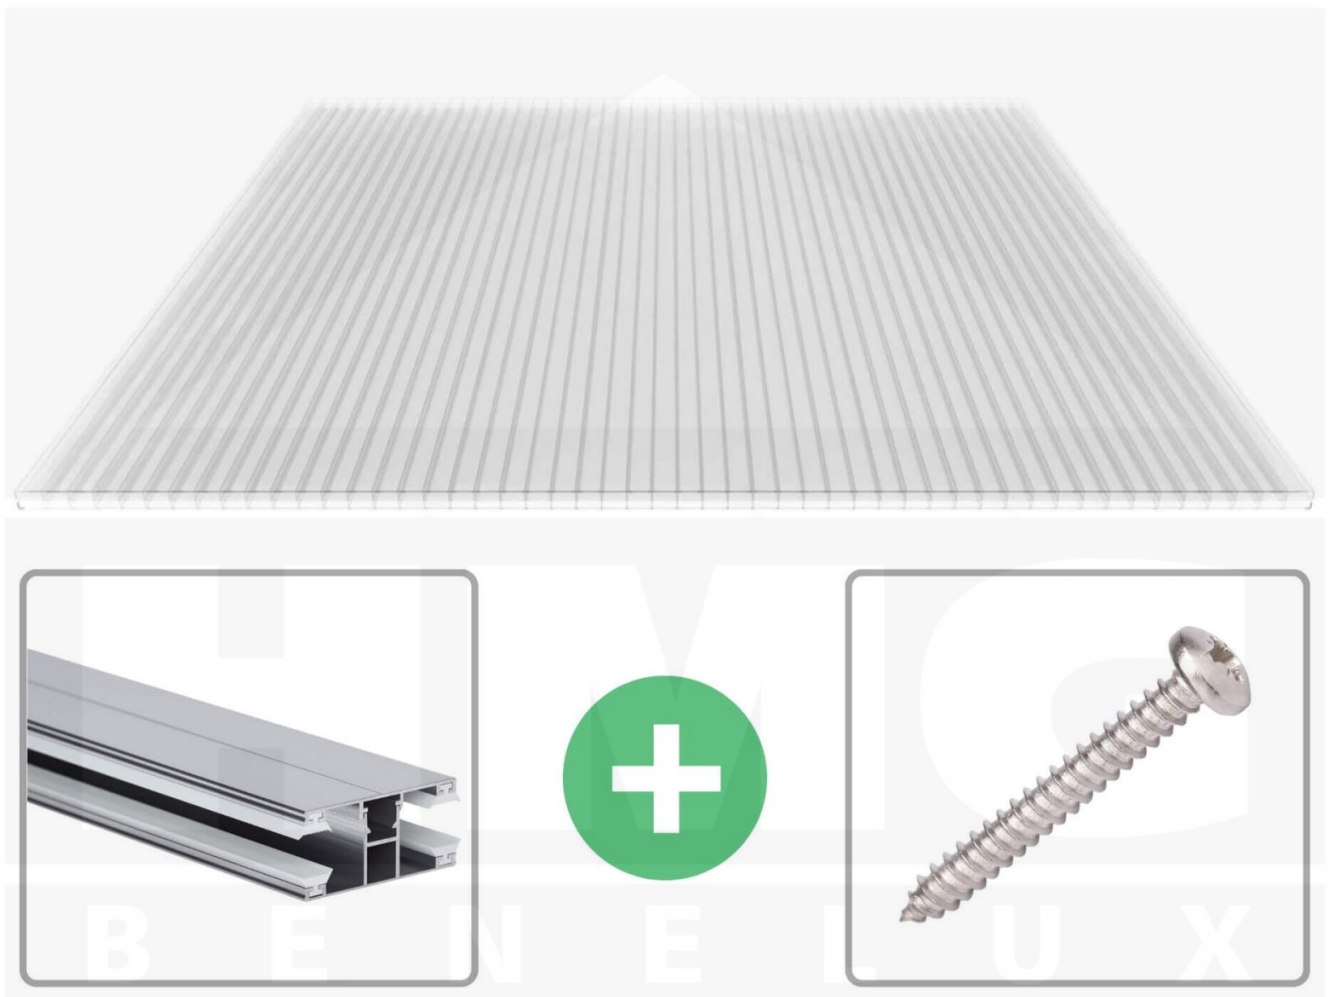

**Polycarbonaat kanaalplaat | 16 mm | Profiel DUO | Voordeelpakket |
Plaatbreedte 980 mm | Helder | Novalite | Breedte 7,13 m | Lengte 4,00 m**

Artikelnr.: 70075DU16NL7040

Direct naar het artikel:

Scan deze barcode gewoon met uw mobiel en u komt direct aan naar het product met verdere informatie, afbeeldingen, video's, etc.

Productinfo

Polycarbonaat kanaalplaten 16 mm

Deze 3-wandige kanaalplaat heeft een dikte van 16 mm en is ook onder de naam VLF-SDP16-PCNL Nova Lite bekend. Deze polycarbonaat kanaalplaat in de kleur glashelder, laat ca. 69% licht door en is verkrijgbaar in lengtes van 2 tot 7 m. De platen worden nauwkeurig op bestelling in de lengte op maat gezaagd. Berekend wordt de hele plaat, rest stukken worden meegestuurd. De plaatbreedte is 980 mm.

Producttoepassingen

Polycarbonaat kanaalplaten zijn aan een kant UV-bestendig, zeer helder, zeer goed bestand tegen normale weersinvloeden, enorm slag- en breukvast, vormstabiel, bestand tegen hoge temperaturen en moeilijk ontvlambaar. PC kanaalplaten worden in de bouw-, tuinbouw-, agrarische (beperkt omdat niet ammoniak bestendig) en de particuliere sector als dakbedekking voor hallen, kassen, stallen, schuurtjes, fietsenstallingen, terrasoverkappingen, veranda's en carports toegepast. Ook worden Polycarbonaat kanaalplaten verticaal voor wanden en afscheidingen toegepast.

Dekkende breedte

Eerste plaat met profiel = 1090 mm, elke volgende plaat met profiel + 1020 mm

Tussenmaten mogelijk door zelf smaller te zagen.

Montage profiel DUO

Het montage profiel DUO is een 60 mm breed profiel en bestaat uit aluminium, die door het schroef-systeem heel vast zit. Dit montage profiel is in de kleur blank aluminium in lengtes van 2,00 - 7,00 m voor 10 mm en 16 mm sterke kanaalplaten en massieve platen verkrijgbaar. De koppelprofielen bestaan uit 2 delen (onder- en bovenprofiel), de randprofielen uit 3 delen (onder- en bovenprofiel plus een randdeel om in te schuiven).