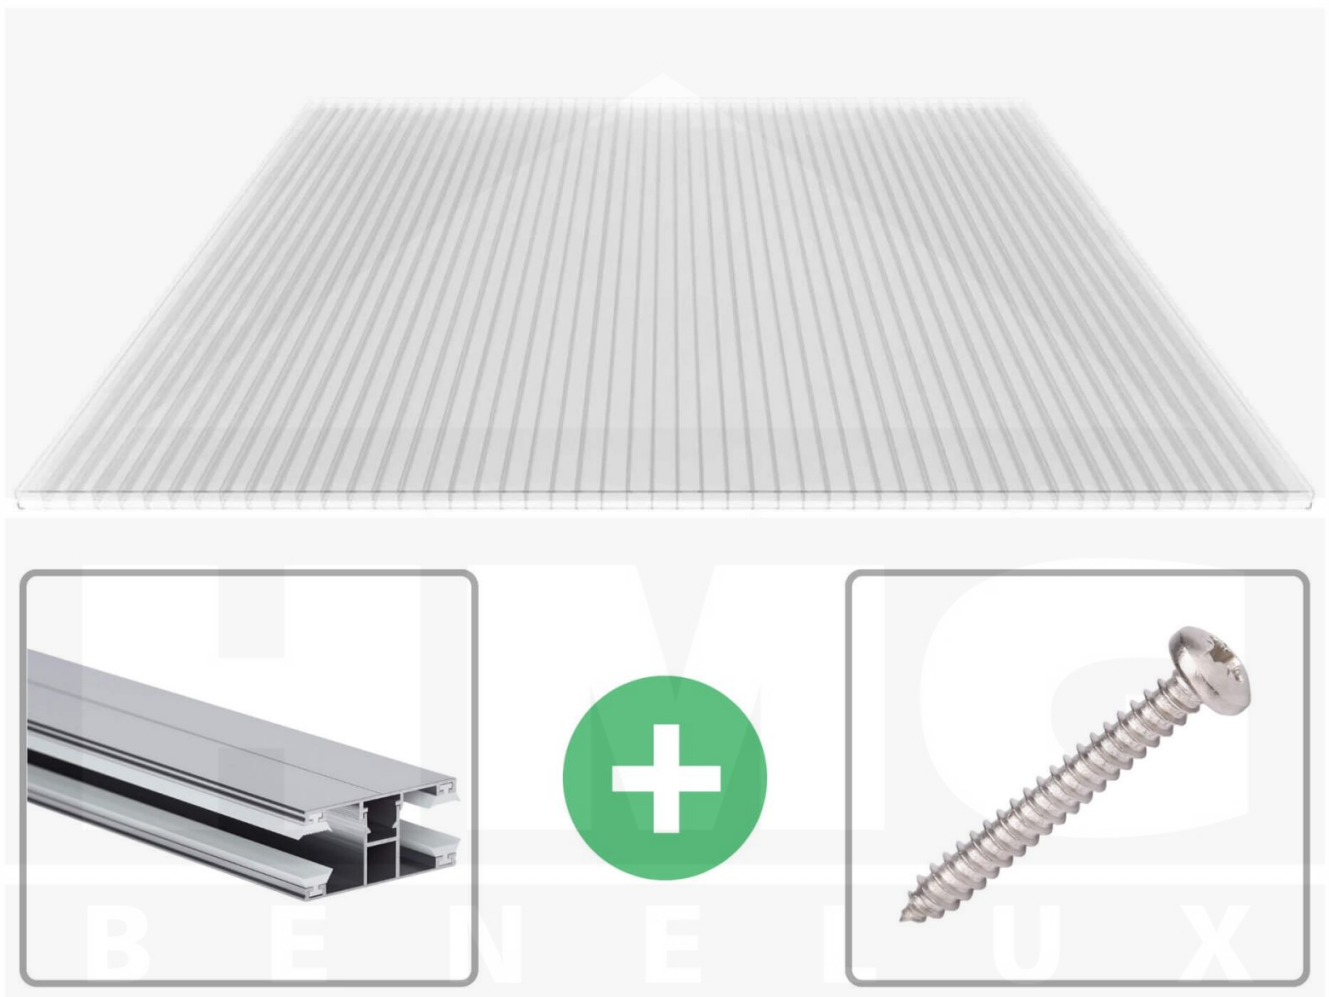

**Polycarbonaat kanaalplaat | 16 mm | Profiel DUO | Voordeelpakket |
Plaatbreedte 980 mm | Helder | Novalite | Breedte 7,13 m | Lengte 5,00 m**

Artikelnr.: 70075DU16NL7050

Direct naar het artikel:

Scan deze barcode gewoon met uw mobiel en u komt direct aan naar het product met verdere informatie, afbeeldingen, video's, etc.

Productinfo

Polycarbonaat kanaalplaten 16 mm

Deze 3-wandige kanaalplaat heeft een dikte van 16 mm en is ook onder de naam VLF-SDP16-PCNL Nova Lite bekend. Deze polycarbonaat kanaalplaat in de kleur glashelder, laat ca. 69% licht door en is verkrijgbaar in lengtes van 2 tot 7 m. De platen worden nauwkeurig op bestelling in de lengte op maat gezaagd. Berekend wordt de hele plaat, rest stukken worden meegestuurd. De plaatbreedte is 980 mm.

Producttoepassingen

Polycarbonaat kanaalplaten zijn aan een kant UV-bestendig, zeer helder, zeer goed bestand tegen normale weersinvloeden, enorm slag- en breukvast, vormstabiel, bestand tegen hoge temperaturen en moeilijk ontvlambaar. PC kanaalplaten worden in de bouw-, tuinbouw-, agrarische (beperkt omdat niet ammoniak bestendig) en de particuliere sector als dakbedekking voor hallen, kassen, stallen, schuurtjes, fietsenstallingen, terrasoverkappingen, veranda's en carports toegepast. Ook worden Polycarbonaat kanaalplaten verticaal voor wanden en afscheidingen toegepast.

Dekkende breedte

Eerste plaat met profiel = 1090 mm, elke volgende plaat met profiel + 1020 mm

Tussenmaten mogelijk door zelf smaller te zagen.

Montage profiel DUO

Het montage profiel DUO is een 60 mm breed profiel en bestaat uit aluminium, die door het schroef-systeem heel vast zit. Dit montage profiel is in de kleur blank aluminium in lengtes van 2,00 - 7,00 m voor 10 mm en 16 mm sterke kanaalplaten en massieve platen verkrijgbaar. De koppelprofielen bestaan uit 2 delen (onder- en bovenprofiel), de randprofielen uit 3 delen (onder- en bovenprofiel plus een randdeel om in te schuiven).