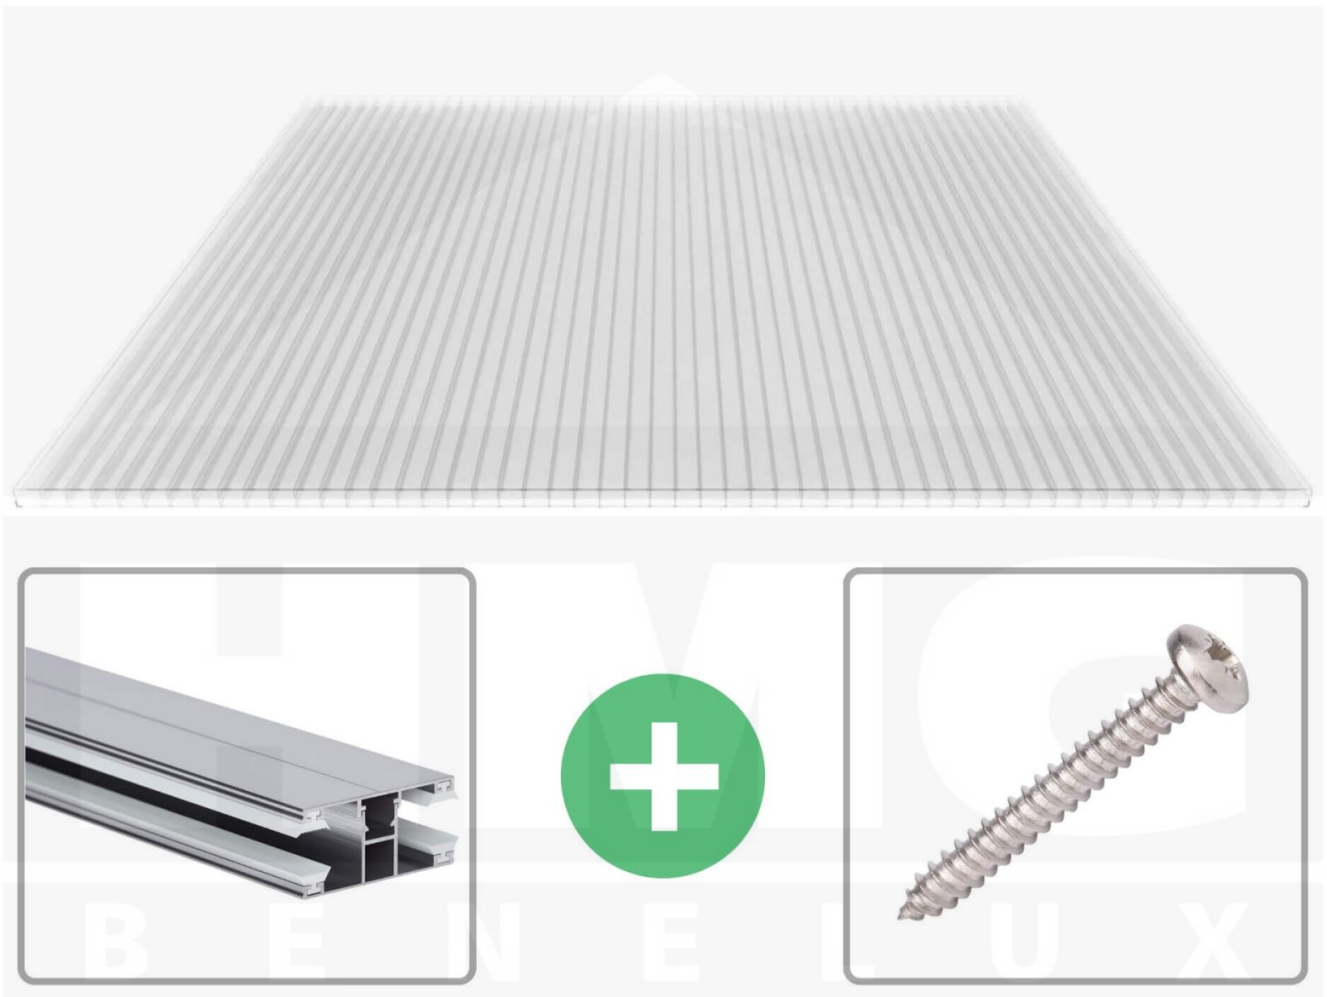

**Polycarbonaat kanaalplaat | 16 mm | Profiel DUO | Voordeelpakket |
Plaatbreedte 980 mm | Helder | Novalite | Breedte 8,14 m | Lengte 2,00 m**

Artikelnr.: 70075DU16NL8020

Productinfo

Polycarbonaat kanaalplaten 16 mm

Deze 3-wandige kanaalplaat heeft een dikte van 16 mm en is ook onder de naam VLF-SDP16-PCNL Nova Lite bekend. Deze polycarbonaat kanaalplaat in de kleur glashelder, laat ca. 69% licht door en is verkrijgbaar in lengtes van 2 tot 7 m. De platen worden nauwkeurig op bestelling in de lengte op maat gezaagd. Berekend wordt de hele plaat, rest stukken worden meegestuurd. De plaatbreedte is 980 mm.

Producttoepassingen

Polycarbonaat kanaalplaten zijn aan een kant UV-bestendig, zeer helder, zeer goed bestand tegen normale weersinvloeden, enorm slag- en breukvast, vormstabiel, bestand tegen hoge temperaturen en moeilijk ontvlambaar. PC kanaalplaten worden in de bouw-, tuinbouw-, agrarische (beperkt omdat niet ammoniak bestendig) en de particuliere sector als dakbedekking voor hallen, kassen, stallen, schuurtjes, fietsenstallingen, terrasoverkappingen, veranda's en carports toegepast. Ook worden Polycarbonaat kanaalplaten verticaal voor wanden en afscheidingen toegepast.

Dekkende breedte

Eerste plaat met profiel = 1090 mm, elke volgende plaat met profiel + 1020 mm

Tussenmaten mogelijk door zelf smaller te zagen.

Montage profiel DUO

Het montage profiel DUO is een 60 mm breed profiel en bestaat uit aluminium, die door het schroef-systeem heel vast zit. Dit montage profiel is in de kleur blank aluminium in lengtes van 2,00 - 7,00 m voor 10 mm en 16 mm sterke kanaalplaten en massieve platen verkrijgbaar. De koppelprofielen bestaan uit 2 delen (onder- en bovenprofiel), de randprofielen uit 3 delen (onder- en bovenprofiel plus een randdeel om in te schuiven).