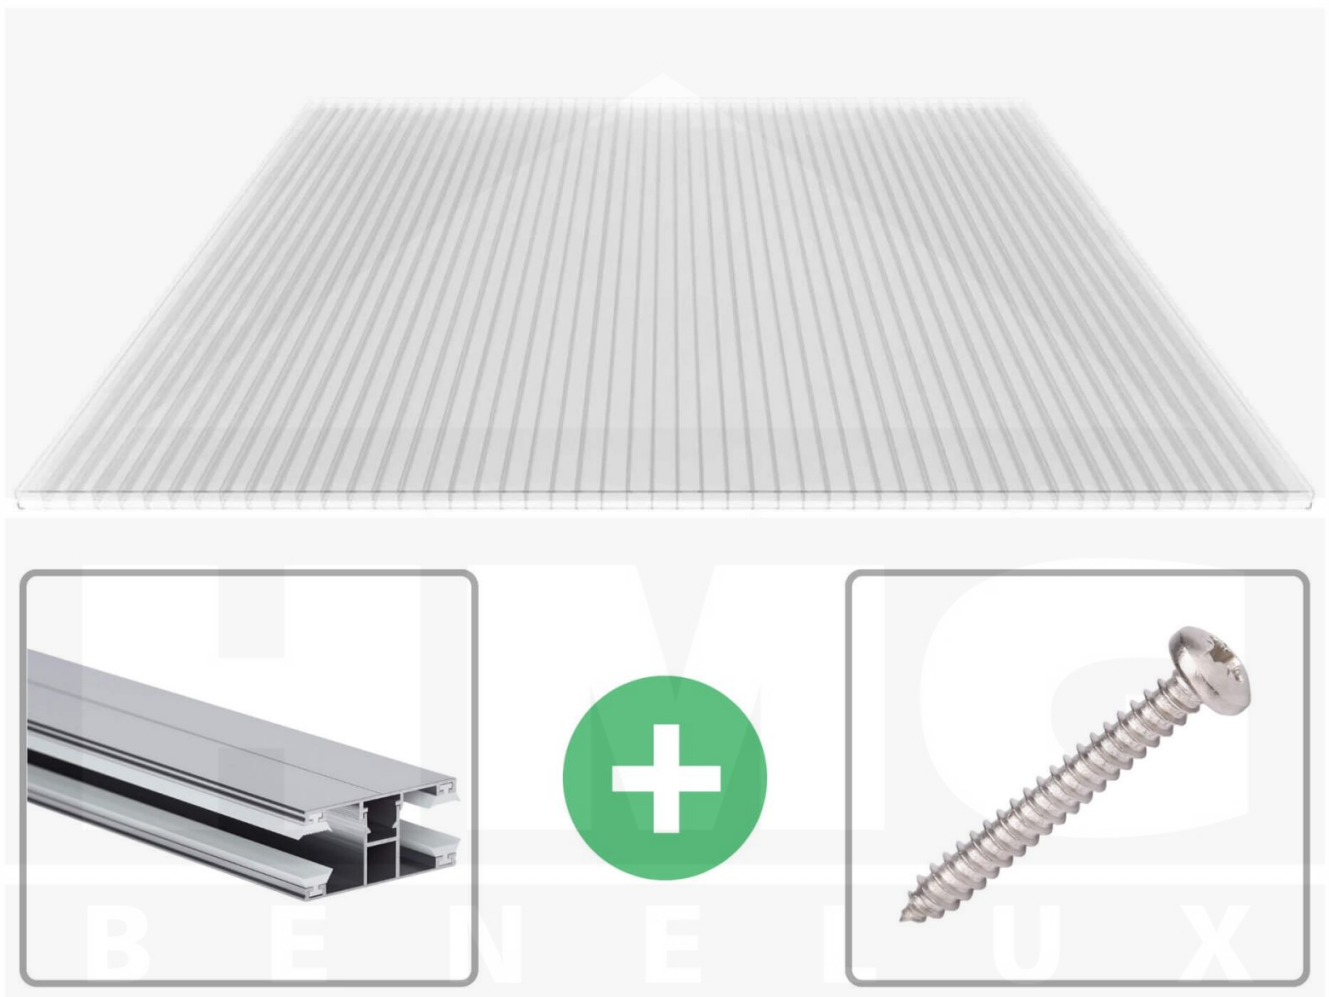

**Polycarbonaat kanaalplaat | 16 mm | Profiel DUO | Voordeelpakket |  
Plaatbreedte 980 mm | Helder | Novalite | Breedte 8,14 m | Lengte 2,50 m**

Artikelnr.: 70075DU16NL8025

### Polycarbonaat kanaalplaten 16 mm

Deze 3-wandige kanaalplaat heeft een dikte van 16 mm en is ook onder de naam VLF-SDP16-PCNL Nova Lite bekend. Deze polycarbonaat kanaalplaat in de kleur glashelder, laat ca. 69% licht door en is verkrijgbaar in lengtes van 2 tot 7 m. De platen worden nauwkeurig op bestelling in de lengte op maat gezaagd. Berekend wordt de hele plaat, rest stukken worden meegestuurd. De plaatbreedte is 980 mm.

#### Producttoepassingen

Polycarbonaat kanaalplaten zijn aan een kant UV-bestendig, zeer helder, zeer goed bestand tegen normale weersinvloeden, enorm slag- en breukvast, vormstabiel, bestand tegen hoge temperaturen en moeilijk ontvlambaar. PC kanaalplaten worden in de bouw-, tuinbouw-, agrarische (beperkt omdat niet ammoniak bestendig) en de particuliere sector als dakbedekking voor hallen, kassen, stallen, schuurtjes, fietsenstallingen, terrasoverkappingen, veranda's en carports toegepast. Ook worden Polycarbonaat kanaalplaten verticaal voor wanden en afscheidingen toegepast.

#### Montage profiel DUO

Het montage profiel DUO is een 60 mm breed profiel en bestaat uit aluminium, die door het schroef-systeem heel vast zit. Dit montage profiel is in de kleur blank aluminium in lengtes van 2,00 - 7,00 m voor 10 mm en 16 mm sterke kanaalplaten en massieve platen verkrijgbaar. De koppelprofielen bestaan uit 2 delen (onder- en bovenprofiel), de randprofielen uit 3 delen (onder- en bovenprofiel plus een randdeel om in te schuiven).