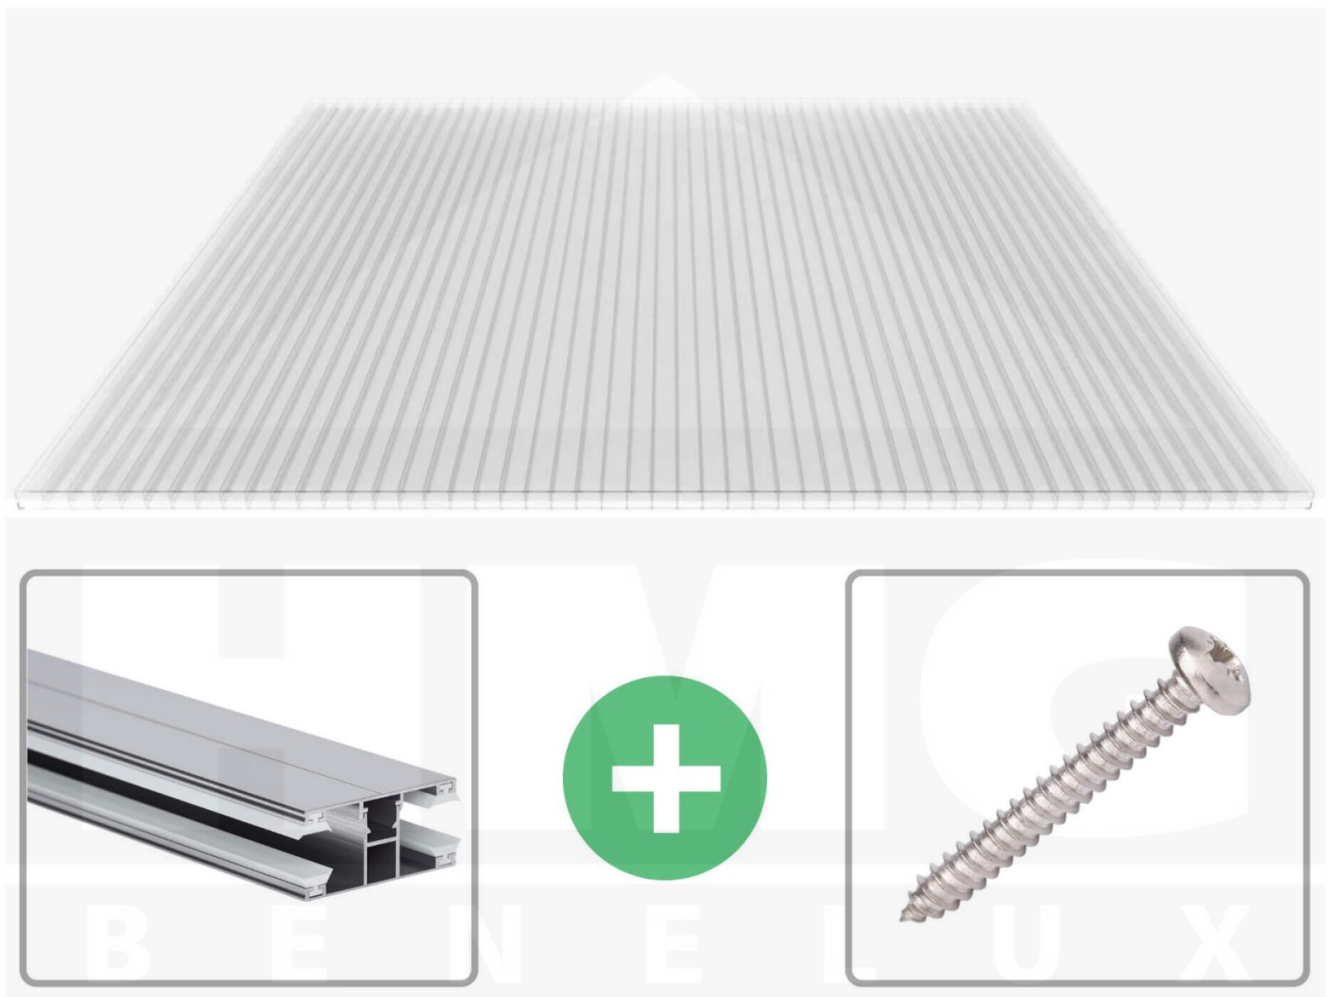

**Polycarbonaat kanaalplaat | 16 mm | Profiel DUO | Voordeelpakket |
Plaatbreedte 980 mm | Helder | Novalite | Breedte 8,14 m | Lengte 3,50 m**

Artikelnr.: 70075DU16NL8035

Direct naar het artikel:

Scan deze barcode gewoon met uw mobiel en u komt direct aan naar het product met verdere informatie, afbeeldingen, video's, etc.

Productinfo

Polycarbonaat kanaalplaten 16 mm

Deze 3-wandige kanaalplaat heeft een dikte van 16 mm en is ook onder de naam VLF-SDP16-PCNL Nova Lite bekend. Deze polycarbonaat kanaalplaat in de kleur glashelder, laat ca. 69% licht door en is verkrijgbaar in lengtes van 2 tot 7 m. De platen worden nauwkeurig op bestelling in de lengte op maat gezaagd. Berekend wordt de hele plaat, rest stukken worden meegestuurd. De plaatbreedte is 980 mm.

Producttoepassingen

Polycarbonaat kanaalplaten zijn aan een kant UV-bestendig, zeer helder, zeer goed bestand tegen normale weersinvloeden, enorm slag- en breukvast, vormstabiel, bestand tegen hoge temperaturen en moeilijk ontvlambaar. PC kanaalplaten worden in de bouw-, tuinbouw-, agrarische (beperkt omdat niet ammoniak bestendig) en de particuliere sector als dakbedekking voor hallen, kassen, stallen, schuurtjes, fietsenstallingen, terrasoverkappingen, veranda's en carports toegepast. Ook worden Polycarbonaat kanaalplaten verticaal voor wanden en afscheidingen toegepast.

Dekkende breedte

Eerste plaat met profiel = 1090 mm, elke volgende plaat met profiel + 1020 mm

Tussenmaten mogelijk door zelf smaller te zagen.

Montage profiel DUO

Het montage profiel DUO is een 60 mm breed profiel en bestaat uit aluminium, die door het schroef-systeem heel vast zit. Dit montage profiel is in de kleur blank aluminium in lengtes van 2,00 - 7,00 m voor 10 mm en 16 mm sterke kanaalplaten en massieve platen verkrijgbaar. De koppelprofielen bestaan uit 2 delen (onder- en bovenprofiel), de randprofielen uit 3 delen (onder- en bovenprofiel plus een randdeel om in te schuiven).